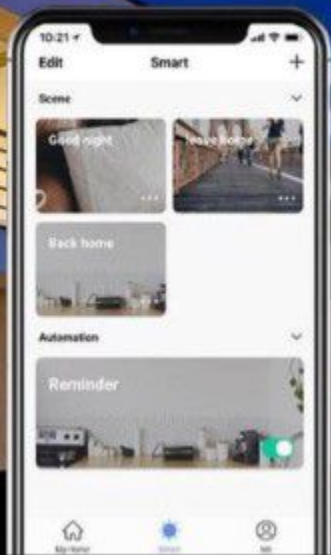

*Creëer je eigen scène*

*Deel uw apparaat met de app, bijvoorbeeld, stel uw lichten van uw huis in wanneer u terug gaat naar huis, zodra u thuis bent zijn uw lichten aan.*