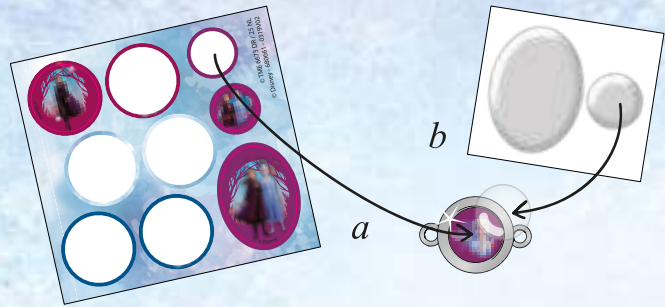

Sister Love Jewels

1

300mm

2

3

(NL) Waarschuwing! Bevat functionele scherpe punten. Letselgevaar. Bewaar de verpakking i.v.m. de informatie. **(DE) Warning!** Contains functional sharp points. Risk of injury. Please retain packaging for future reference. **(CZ) Achtung!** Enthält funktionelle scharfe Stellen. Verletzungsgefahr. Bewahren Sie die Verpackung für künftige Informationen auf. **(FR) Attention!** Présence de pointes acérées fonctionnelles. Risque de blessure. Conservez l'emballage pour information. **(E) ¡Advertencia!** Contiene puntas afiladas. Riesgo de lesiones. Conserve el embalaje, pues tiene información importante. **(RU) Предупреждение!** Присутствуют острые края. Риск травмирования. Пожалуйста, сохраните упаковку для дальнейшего использования. **(S) Varning!** Innehåller funktionella vassa spetsar. Spara förpackningen för framtida referens.

© Disney 680661-0521V02

You Tube Check our videos on [youtube.com/TotumVideos](https://www.youtube.com/TotumVideos)

4

6

5

2 x 140mm

7

8