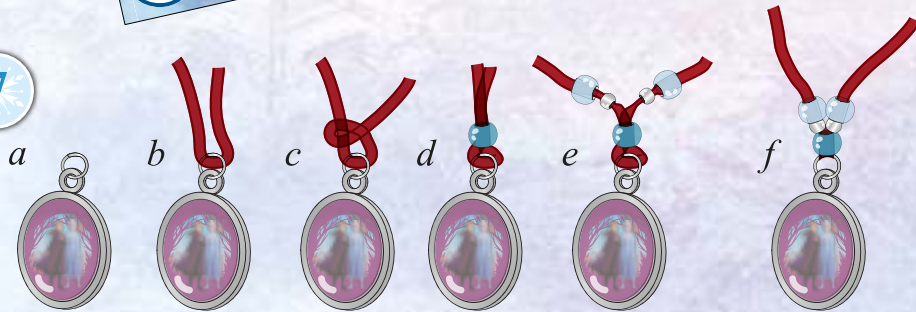

Sister Love Jewels

1

300mm

2

3

(NL) Waarschuwing! Bevat functionele scherpe punten. Letselgevaar. Bewaar de verpakking i.v.m. de informatie. **(DE) Warning!** Contains functional sharp points. Risk of injury. Please retain packaging for future reference. **(CZ) Achtung!** Enthält funktionelle scharfe Stellen. Verletzungsgefahr. Bewahren Sie die Verpackung für künftige Informationen auf. **(FR) Attention!** Présence de pointes acérées fonctionnelles. Risque de blessure. Conservez l'emballage pour information. **(E) ¡Advertencia!** Contiene puntas afiladas. Riesgo de lesiones. Conserve el embalaje, pues tiene información importante. **(RU) Предупреждение!** Присутствуют острые края. Риск травмирования. Пожалуйста, сохраните упаковку для дальнейшего использования. **(S) Varning!** Innehåller funktionella vassa spetsar. Spara förpackningen för framtida referens.

© Disney 680661-0521V02

You Tube Check our videos on [youtube.com/TotumVideos](https://www.youtube.com/TotumVideos)

4

6

5

2 x 140mm

7

8