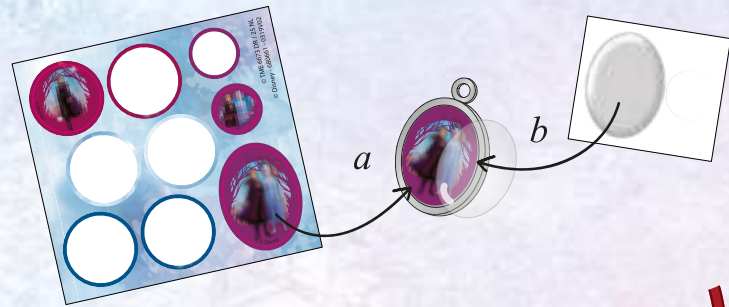

Sister Love Jewels

1

300mm

2

3

(NL) Waarschuwing! Bevat functionele scherpe punten. Letselgevaar. Bewaar de verpakking i.v.m. de informatie. **(DE) Warning!** Contains functional sharp points. Risk of injury. Please retain packaging for future reference. **(CZ) Achtung!** Enthält funktionelle scharfe Stellen. Verletzungsgefahr. Bewahren Sie die Verpackung für künftige Informationen auf. **(FR) Attention!** Présence de pointes acérées fonctionnelles. Risque de blessure. Conservez l'emballage pour information. **(E) ¡Advertencia!** Contiene puntas afiladas. Riesgo de lesiones. Conserve el embalaje, pues tiene información importante. **(RU) Предупреждение!** Присутствуют острые края. Риск травмирования. Пожалуйста, сохраните упаковку для дальнейшего использования. **(S) Varning!** Innehåller funktionella vassa spetsar. Spara förpackningen för framtida referens.

© Disney 680661-0521V02

You Tube Check our videos on [youtube.com/TotumVideos](https://www.youtube.com/TotumVideos)

4

6

5

2 x 140mm

7

8