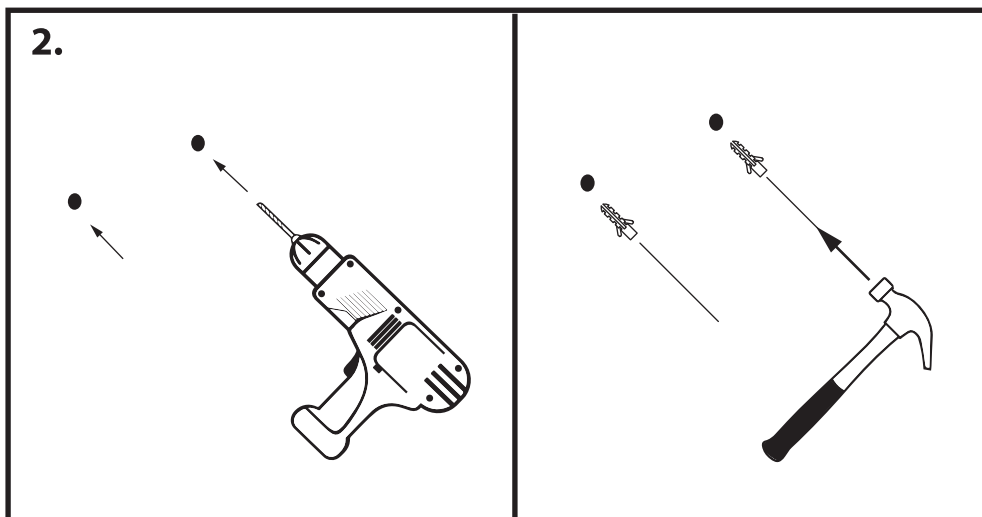

**NL** - Gebruikershandleiding voor Groenovatie LED breedstraler. Deze handleiding bevat belangrijke informatie over de montage van het artikel. Lees de handleiding daarom zorgvuldig door voordat u aan de installatie begint.

**LET OP!**

Ernstig letsel, brand of schade mogelijk. Maak voor de installatie alle aansluitkabels stroomvrij en dek deze af.

Artikel	Watt	Afmeting
FL115105043	10W	104x86x22 mm
FL180205043	20W	134x109x24 mm
FL235505043	50W	210x163x28 mm
FL2851005043	100W	316x234x38 mm

- De lichtbron én het snoer die deze armatuur bevat, kunnen niet worden vervangen. Als deze beschadigd is/zijn, zal de armatuur defect zijn en dient deze geheel vervangen te worden.
- De armatuur dient te worden geïnstalleerd of onderhouden door een gekwalificeerde elektricien en bedraad in overeenstemming met de meest recente IEE elektrische voorschriften of de nationale vereisten.
- Wordt zonder kroonsteen / kabelverbinder geleverd.
- Dit artikel is gelabeld met een doorgestreepte afvalcontainer met een enkele zwarte lijn eronder (AEEA / WEEE), zoals vereist door de Europese Gemeenschapsrichtlijn 2012/19/EU. Dit symbool heeft betrekking op gebruikte elektrische en elektronische apparaten, daarom mag dit product niet met het normaal huishoudelijk afval worden weggegooid. De gebruiker is verantwoordelijk voor de verwijdering van deze apparaten via een aangewezen inzameling van afgedankte elektrische en elektronische apparatuur. Via het afvalverwerkingsbedrijf dat de genoemde diensten levert, helpt u actief mee om schadelijke effecten op het milieu te voorkomen door onjuiste verwijdering van schadelijke componenten te voorkomen.