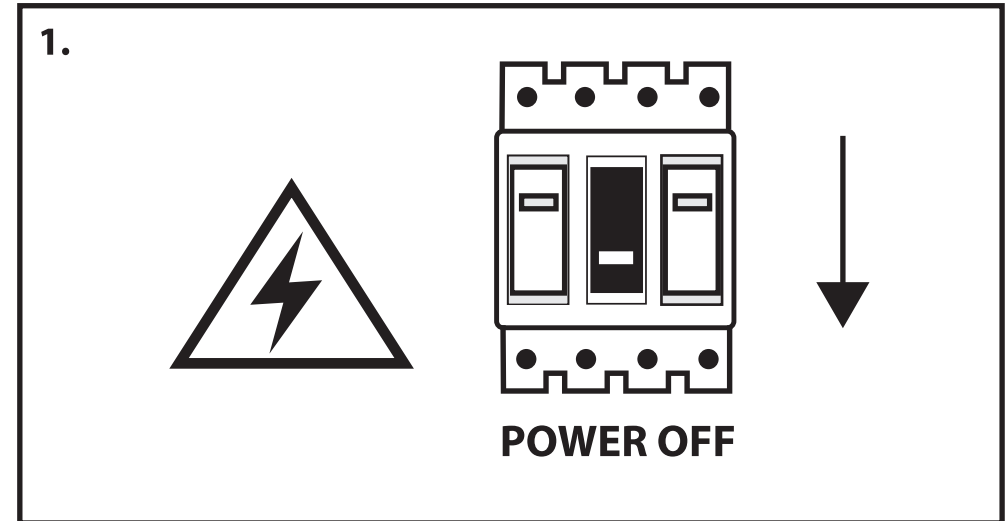

**NL** - Gebruikershandleiding voor Groenovatie LED breedstraler. Deze handleiding bevat belangrijke informatie over de montage van het artikel. Lees de handleiding daarom zorgvuldig door voordat u aan de installatie begint.

**LET OP!**

Ernstig letsel, brand of schade mogelijk. Maak voor de installatie alle aansluitkabels stroomvrij en dek deze af.

Artikel	Watt	Afmeting
FL115105043	10W	104x86x22 mm
FL180205043	20W	134x109x24 mm
FL235505043	50W	210x163x28 mm
FL2851005043	100W	316x234x38 mm

- De lichtbron én het snoer die deze armatuur bevat, kunnen niet worden vervangen. Als deze beschadigd is/zijn, zal de armatuur defect zijn en dient deze geheel vervangen te worden.
- De armatuur dient te worden geïnstalleerd of onderhouden door een gekwalificeerde elektricien en bedraad in overeenstemming met de meest recente IEE elektrische voorschriften of de nationale vereisten.
- Wordt zonder kroonsteen / kabelverbinder geleverd.
- Dit artikel is gelabeld met een doorgestreepte afvalcontainer met een enkele zwarte lijn eronder (AEEA / WEEE), zoals vereist door de Europese Gemeenschapsrichtlijn 2012/19/EU. Dit symbool heeft betrekking op gebruikte elektrische en elektronische apparaten, daarom mag dit product niet met het normaal huishoudelijk afval worden weggegooid. De gebruiker is verantwoordelijk voor de verwijdering van deze apparaten via een aangewezen inzameling van afgedankte elektrische en elektronische apparatuur. Via het afvalverwerkingsbedrijf dat de genoemde diensten levert, helpt u actief mee om schadelijke effecten op het milieu te voorkomen door onjuiste verwijdering van schadelijke componenten te voorkomen.