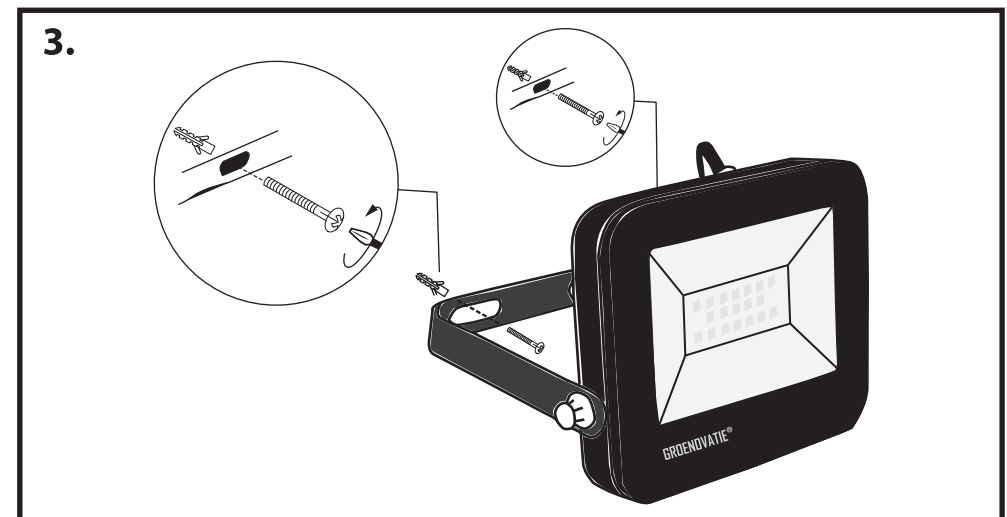

**NL** - Gebruikershandleiding voor Groenovatie LED breedstraler. Deze handleiding bevat belangrijke informatie over de montage van het artikel. Lees de handleiding daarom zorgvuldig door voordat u aan de installatie begint.

**LET OP!**

Ernstig letsel, brand of schade mogelijk. Maak voor de installatie alle aansluitkabels stroomvrij en dek deze af.

Artikel	Watt	Afmeting
FL115105043	10W	104x86x22 mm
FL180205043	20W	134x109x24 mm
FL235505043	50W	210x163x28 mm
FL2851005043	100W	316x234x38 mm

- De lichtbron én het snoer die deze armatuur bevat, kunnen niet worden vervangen. Als deze beschadigd is/zijn, zal de armatuur defect zijn en dient deze geheel vervangen te worden.
- De armatuur dient te worden geïnstalleerd of onderhouden door een gekwalificeerde elektricien en bedraad in overeenstemming met de meest recente IEE elektrische voorschriften of de nationale vereisten.
- Wordt zonder kroonsteen / kabelverbinder geleverd.
- Dit artikel is gelabeld met een doorgestreepte afvalcontainer met een enkele zwarte lijn eronder (AEEA / WEEE), zoals vereist door de Europese Gemeenschapsrichtlijn 2012/19/EU. Dit symbool heeft betrekking op gebruikte elektrische en elektronische apparaten, daarom mag dit product niet met het normaal huishoudelijk afval worden weggegooid. De gebruiker is verantwoordelijk voor de verwijdering van deze apparaten via een aangewezen inzameling van afgedankte elektrische en elektronische apparatuur. Via het afvalverwerkingsbedrijf dat de genoemde diensten levert, helpt u actief mee om schadelijke effecten op het milieu te voorkomen door onjuiste verwijdering van schadelijke componenten te voorkomen.