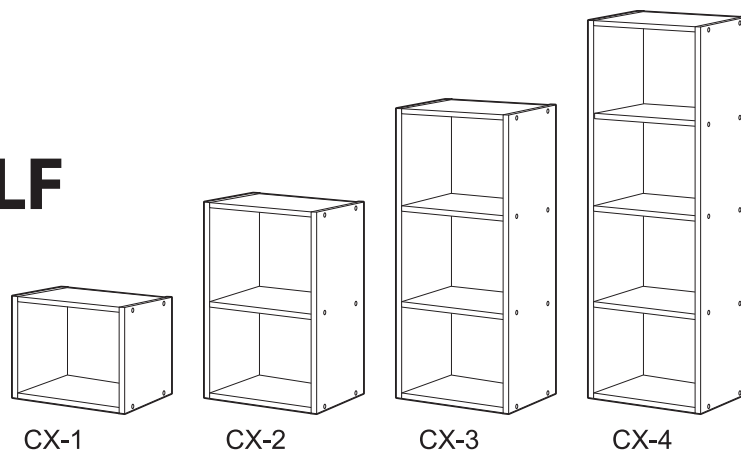

CODE : 841122Ⓞ取説E U向CBボクCX共通  
 サイズ : 210×H297mm (A4)  
 材 質 : 上質紙70kg  
 刷 色 : 1C (BLACK)

# BASIC STORAGE SHELF

## CX-1/CX-2/CX-3/CX-4

CX-1	×2	-	×1	×2	×8	×8
CX-2	×2	×1	×2	×2	×12	×12
CX-3	×2	×2	×3	×2	×16	×16
CX-4	×2	×3	×4	×2	×20	×20