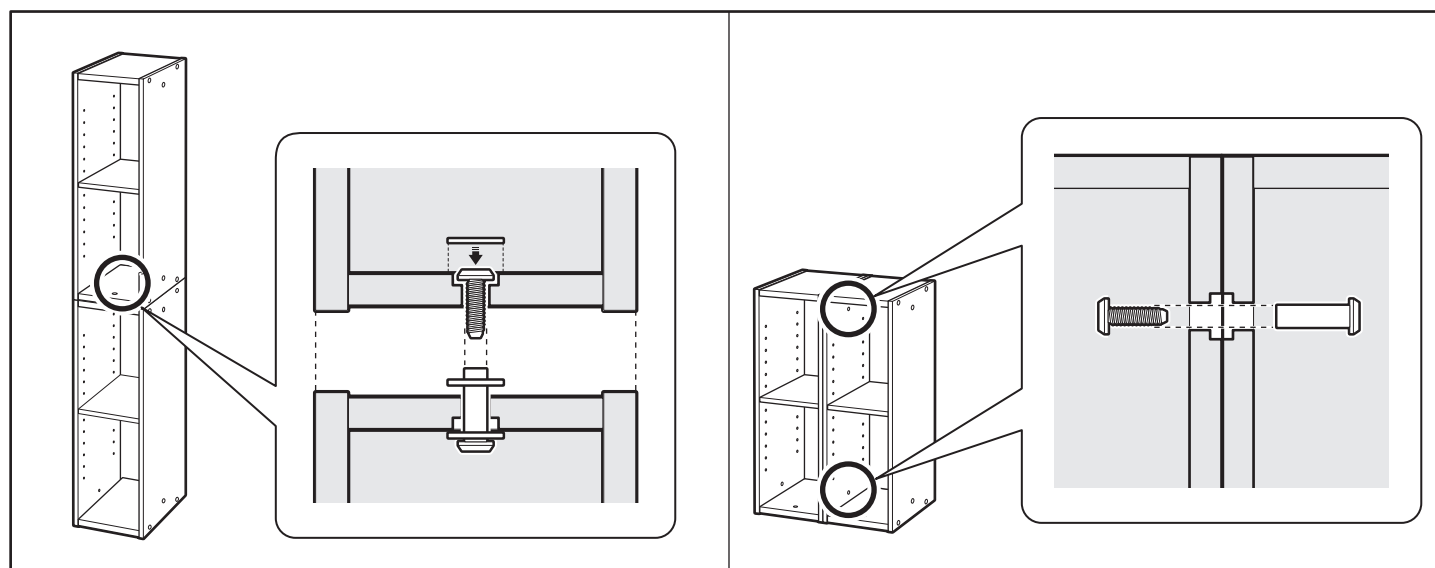

CODE : 841120Ⓞ取説E U向スペースユUB60共通  
 サイズ : 210×H297mm (A4)  
 材 質 : 上質紙70kg  
 刷 色 : 1C/1C (BLACK)

# SPACE SAVING SHELF 6000 SERIES

UB-6020

UB-6015	UB-6020	UB-6025	UB-6030/UB-6035
x4	x12	x4	x6
x2	①x6	②x8	

**1**

**2**

**3**

**4**

**5**