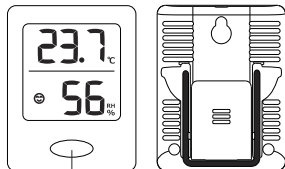

WAARSCHUWINGEN

- Reinig geen enkel deel van het product met benzeen, thinner of andere oplosmiddelchemicalien. Reinig deze indien nodig met een zachte of vochtige doek.
- Dompel het product nooit onder in water. Dit zal het product beschadigen.
- Stel het product niet bloot aan extreme krachten, schokken of grote schommelingen in temperatuur of vochtigheid.
- Het apparaat niet openen en/of reparaties proberen uit te voeren door niemand anders dan een gekwalificeerd elektricien.
- Controleer zorgvuldig het batterijtype voordat u deze vervangt. Niet-ondersteunde batterijen kunnen het apparaat beschadigen.
- Gebruik geen alkaline, standaard- of oplaadbare batterijen in dit product.
- Verwijder de batterijen wanneer u dit product voor langere tijd opbergt.
- Gooi dit product niet weg als ongesorteerd huishoudelijk afval. Gelieve gescheiden in te zamelen als elektronisch/chemisch afval.

GEFELICITEERD!

OVERZICHT