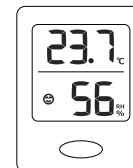

GARANTIE

Duux biedt een beperkte garantie van 1 jaar op dit product tegen fabricagefouten in materialen en vakmanschap.

De garantie dekt alle materiaal- en fabricagefouten met de volgende uitzonderingen:

Om aanspraak te maken op garantie dient de koper contact opnemen met de Duux reseller voor het vaststellen van de producten en de serviceprocedure.

duux®

Designed in The Netherlands by Duux International BV. Made in P.R.C. Duux International BV, P.O. Box 145, 5400 AC, Uden, The Netherlands, www.duux.com

Specifications are subject to modification without notice.

duux®

Hygro+Thermometer