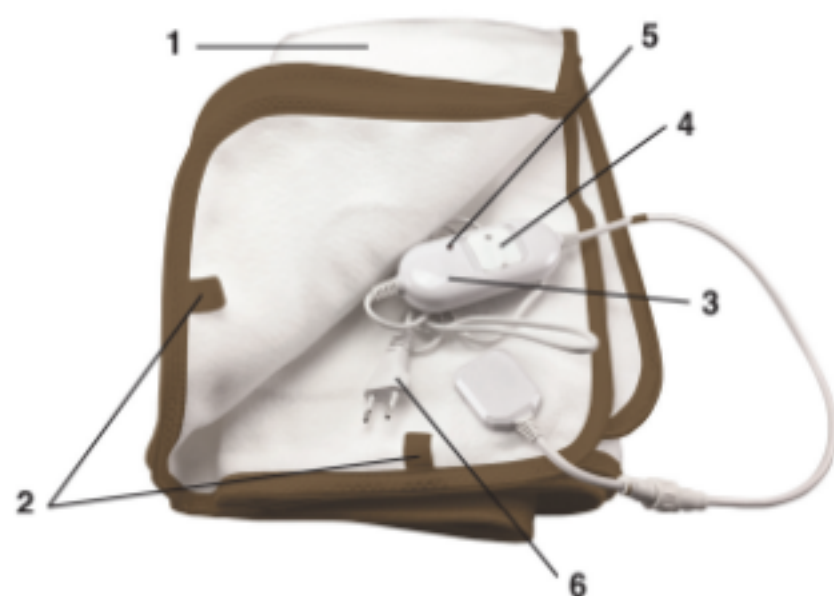

beper

IT	SCALDALETTO SINGOLO	pag. 2
EN	SINGLE SIZE ELECTRIC BLANKET	pag. 8
FR	CHAUFFE-LIT SIMPLE	pag. 14
DE	EINZELHEIZDECKE	pag. 20
ES	CALENTADOR DE CAMA INDIVIDUAL	pag. 26
GR	ΔΙΠΛΗ ΗΛΕΚΤΡΙΚΗ ΚΟΥΒΕΡΤΑ	pag. 32
RO	PĂTURĂ ELECTRICĂ SINGURĂ	pag. 38
CZ	JEDNA ELEKTRICKÁ DEKA	pag. 44
NL	ELEKTRISCHE DEKEN VAN ÉÉN MAAT	pag. 50
LV	VIENA IZMĒRA ELEKTRISKĀ SEGA	pag. 56
SL	ENODELNA ELEKTRIČNA ODEJA	pag. 61

For further information and/or for instructions for use in other languages, please visit: beper.com

Fig.A

Fig.B

Cod.: P203TFO100