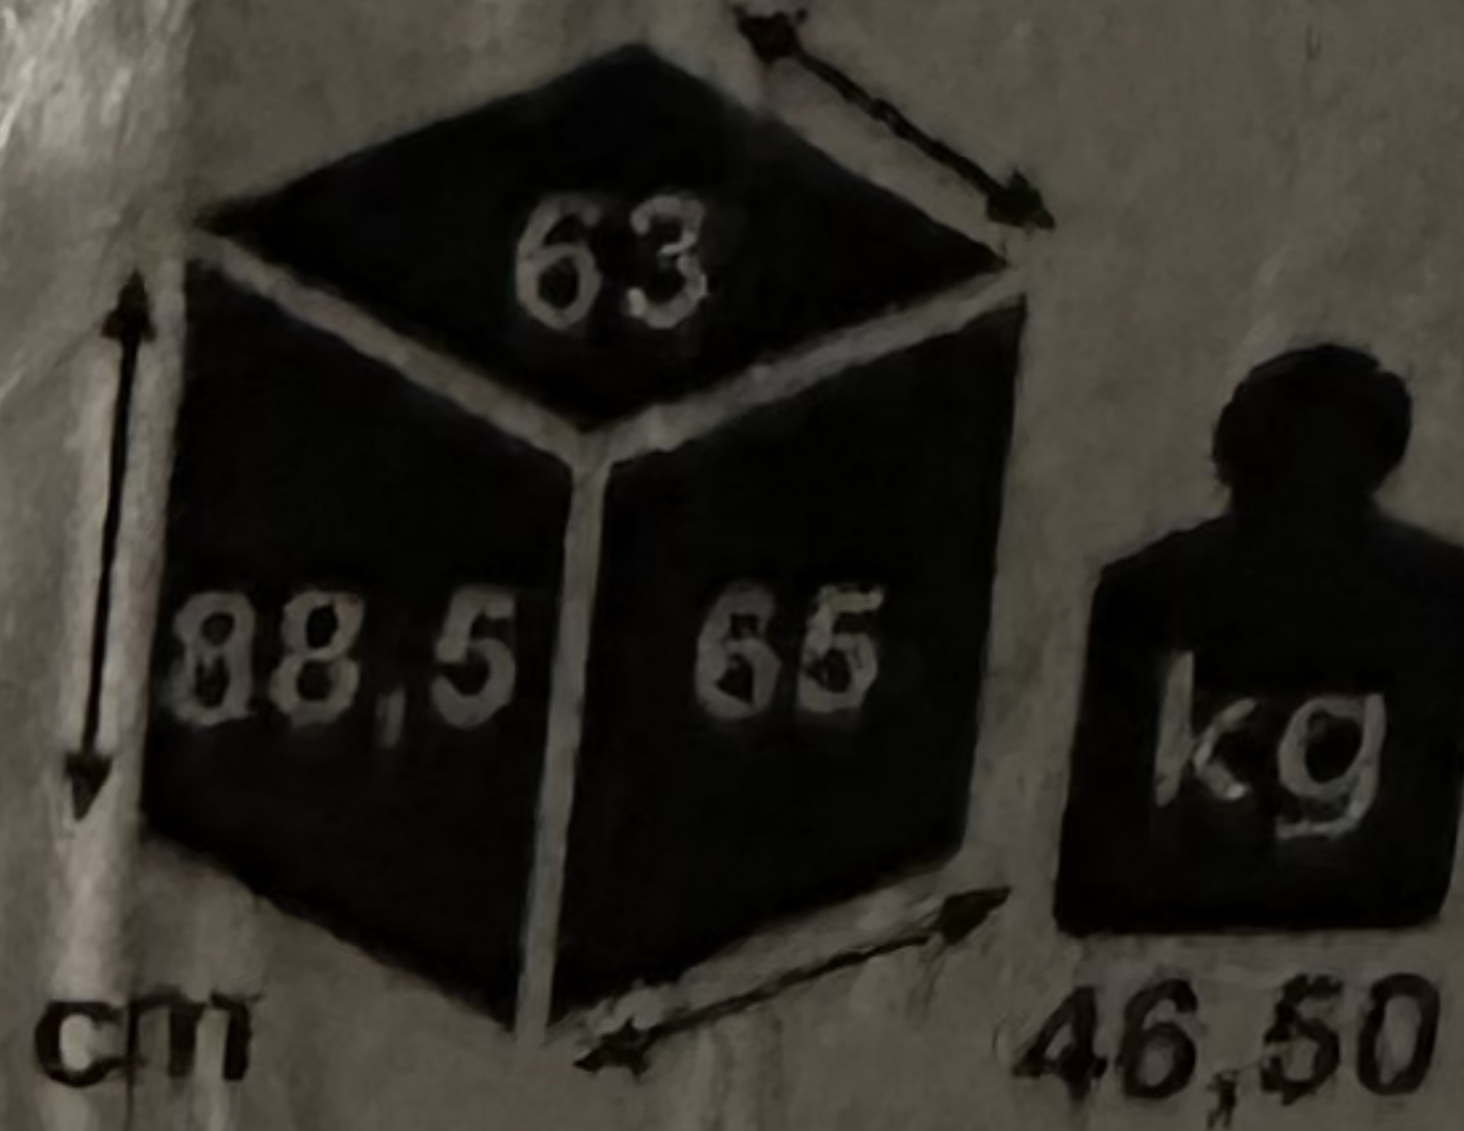

beko

B5T68247W2

R290 / 0,140 kg

Informazioni sull'imballaggio
Packaging information

230-240 VAC

HEAVY ITEM
2 Persons for carrying

BEKO