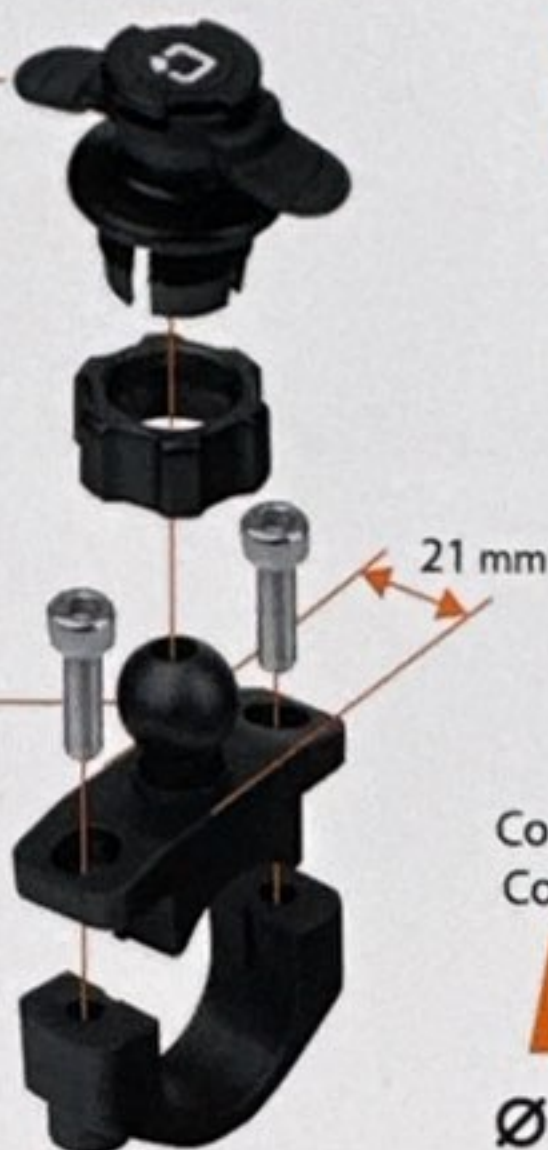

Art. 90452

HANDLE

-  Attacco fisso per manubri
-  Handlebar mount
-  Fixation fixe spécifique pour guidons
-  Feste Bindung für Lenker
-  Enganche fijo específico para manillares

**Duo
LOCK**

Brevettato
Patented

Regolabile
Adjustable

Ø19 mm

Compatibile con
Compatible with

**Manubri
Handlebars**

Ø16 ↔ 32 mm