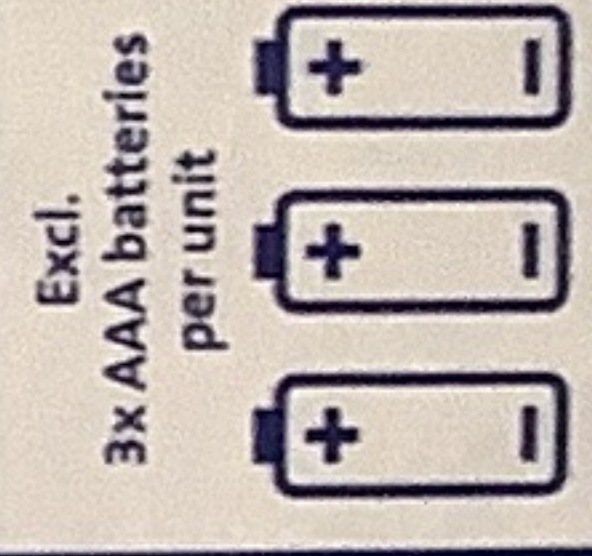

ES Set de 2 walkie talkies

- Alcance de hasta 5 kilómetros
- Largo tiempo en espera (hasta 24 horas)
- 8 canales y 38 códigos CTCSS
- Transmisión activada por voz (VOX)
- Pantalla iluminada
- Linterna integrada
- Conector auriculares 2,5 mm
- Compatible con auriculares Alelecto FRH-10 (no incluidos)
- Fácil de usar
- Con gancho para cinturón
- Aviso de batería casi vacía
- Volumen ajustable

DE Set von 2 Funkgeräten

- Reichweite von bis zu 5 Kilometern
- Lange Standby-Zeit (bis zu 24 Stunden)
- 8 Kanäle und 38 CTCSS-Codes
- Sprachgesteuerte Übertragung (VOX)
- Beleuchtetes Display
- Integrierte Taschenlampe
- Kopfhörerausgang 2,5 mm
- Geeignet für das Headset Alelecto FRH-10 (nicht enthalten)
- Einfach zu verwenden
- Mit Gürtelclip
- Anzeige bei schwachem Batteriestand
- Lautstärke verstellbar

IT Set di 2 walkie-talkies

- Portata fino a 5 kilometri
- Lunga durata in stand-by (fino a 24 ore)
- 8 canali e 38 CTCSS codici
- Invia con la voce (VOX)
- Display illuminato
- Torcia integrata
- Salida de auriculares 2,5 mm
- Adatto per cuffia Alelecto FRH-10 (non inclusa)
- Facile da usare
- Con clip da cintura
- Avviso di batteria scarica
- Volume regolabile

2 YEAR

WARRANTY

Gebruik toegestaan in de EU
L'usage est permis en EU
Permitido el uso de UE
Utilização permitida na UE
Allowed for usage in the UE
Erlaubt für Gebrauch in der EU