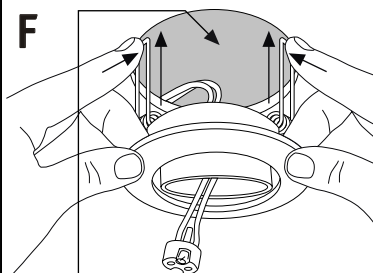

G

H

I

>0,5m = 0,5m

9

 Paulmann SECURITY	 $^{\circ}\text{C}$	  ↑ 20 % ↓ 80 %	 Art.No.: 20W51mmGU5,3 832.21 35W51mmGU5,3 832.31 50W51mmGU5,3 832.51
 COOL BEAM	 $^{\circ}\text{C}$	 ↑ 60 % ↓ 40 %	