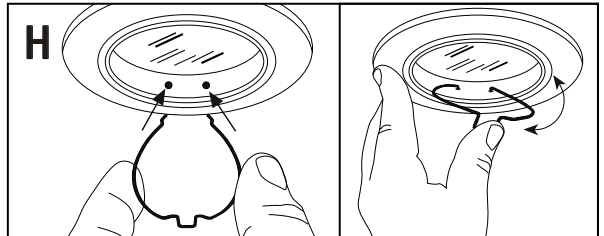

G

H

I

>0,5m = 0,5m

9

 Paulmann SECURITY	 $^{\circ}\text{C}$	  ↑ 20 % ↓ 80 %	 Art.No.: 20W51mmGU5,3 832.21 35W51mmGU5,3 832.31 50W51mmGU5,3 832.51
 COOL BEAM	 $^{\circ}\text{C}$	 ↑ 60 % ↓ 40 %	