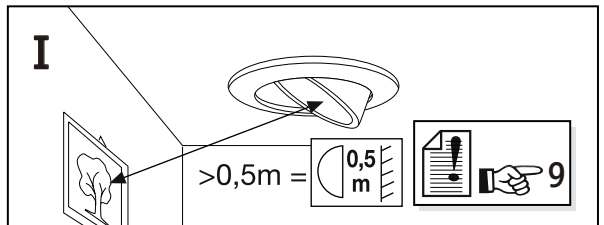

G

H

I

>0,5m = 0,5m

9

 Paulmann SECURITY	 $^{\circ}\text{C}$	  ↑ 20 % ↓ 80 %	 Art.No.: 20W51mmGU5,3 832.21 35W51mmGU5,3 832.31 50W51mmGU5,3 832.51
 COOL BEAM	 $^{\circ}\text{C}$	 ↑ 60 % ↓ 40 %	