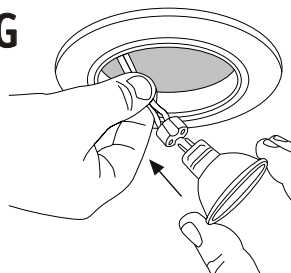

G

H

I

>0,5m = 0,5m

9

 Paulmann SECURITY	 $^{\circ}\text{C}$	  ↑ 20 % ↓ 80 %	 Art.No.: 20W51mmGU5,3 832.21 35W51mmGU5,3 832.31 50W51mmGU5,3 832.51
 COOL BEAM	 $^{\circ}\text{C}$	 ↑ 60 % ↓ 40 %	