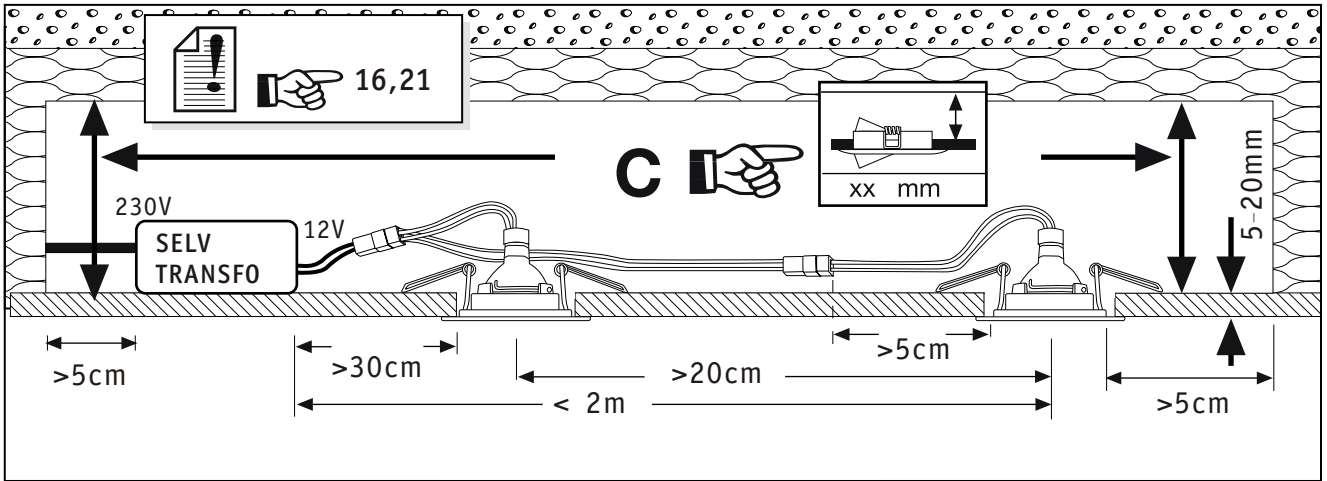

G

H

I

>0,5m = 0,5m

9

 Paulmann SECURITY	 $^{\circ}\text{C}$	  ↑ 20 % ↓ 80 %	 Art.No.: 20W51mmGU5,3 832.21 35W51mmGU5,3 832.31 50W51mmGU5,3 832.51
 COOL BEAM	 $^{\circ}\text{C}$	 ↑ 60 % ↓ 40 %	