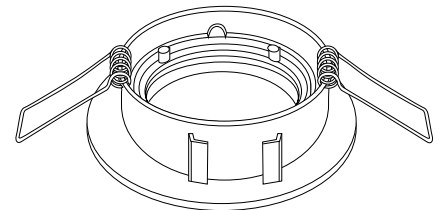

60

35

60

50

90

D

E

F

G

H

I

>0,5m = 0,5m

9

 Paulmann SECURITY	 $^{\circ}\text{C}$	  ↑ 20 % ↓ 80 %	 Art.No.: 20W51mmGU5,3 832.21 35W51mmGU5,3 832.31 50W51mmGU5,3 832.51
 COOL BEAM	 $^{\circ}\text{C}$	 ↑ 60 % ↓ 40 %	