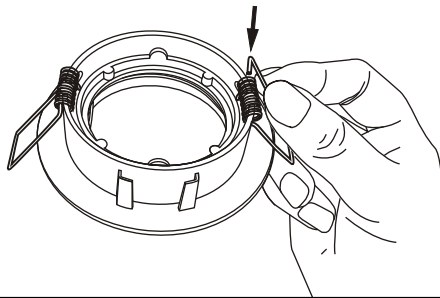

[mm]

[W]

[mm]

[W]

[mm]

[W]

[mm]

68

50

60

35

60

50

90

70

50

60

35

60

50

90

D