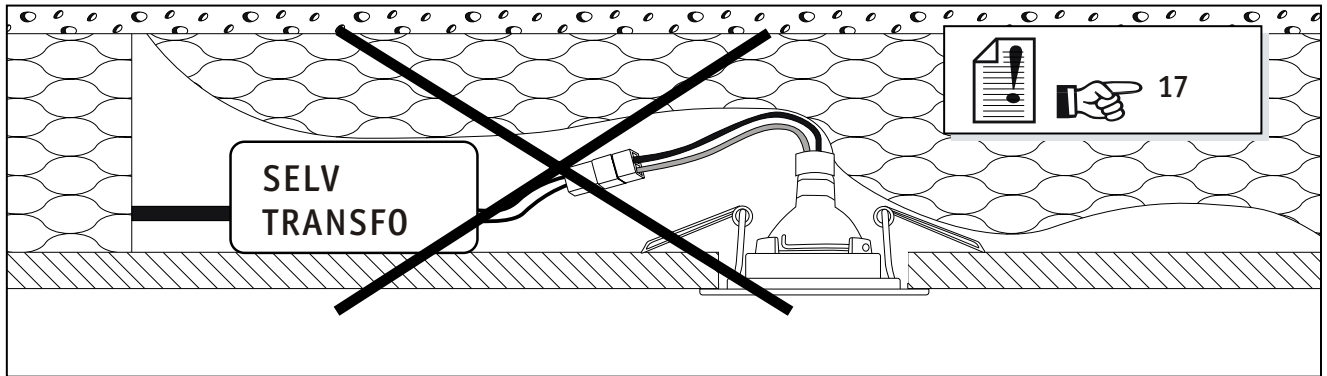

G

H

I

>0,5m = 0,5m

9

 Paulmann SECURITY	 $^{\circ}\text{C}$	  ↑ 20 % ↓ 80 %	 Art.No.: 20W51mmGU5,3 832.21 35W51mmGU5,3 832.31 50W51mmGU5,3 832.51
 COOL BEAM	 $^{\circ}\text{C}$	 ↑ 60 % ↓ 40 %	