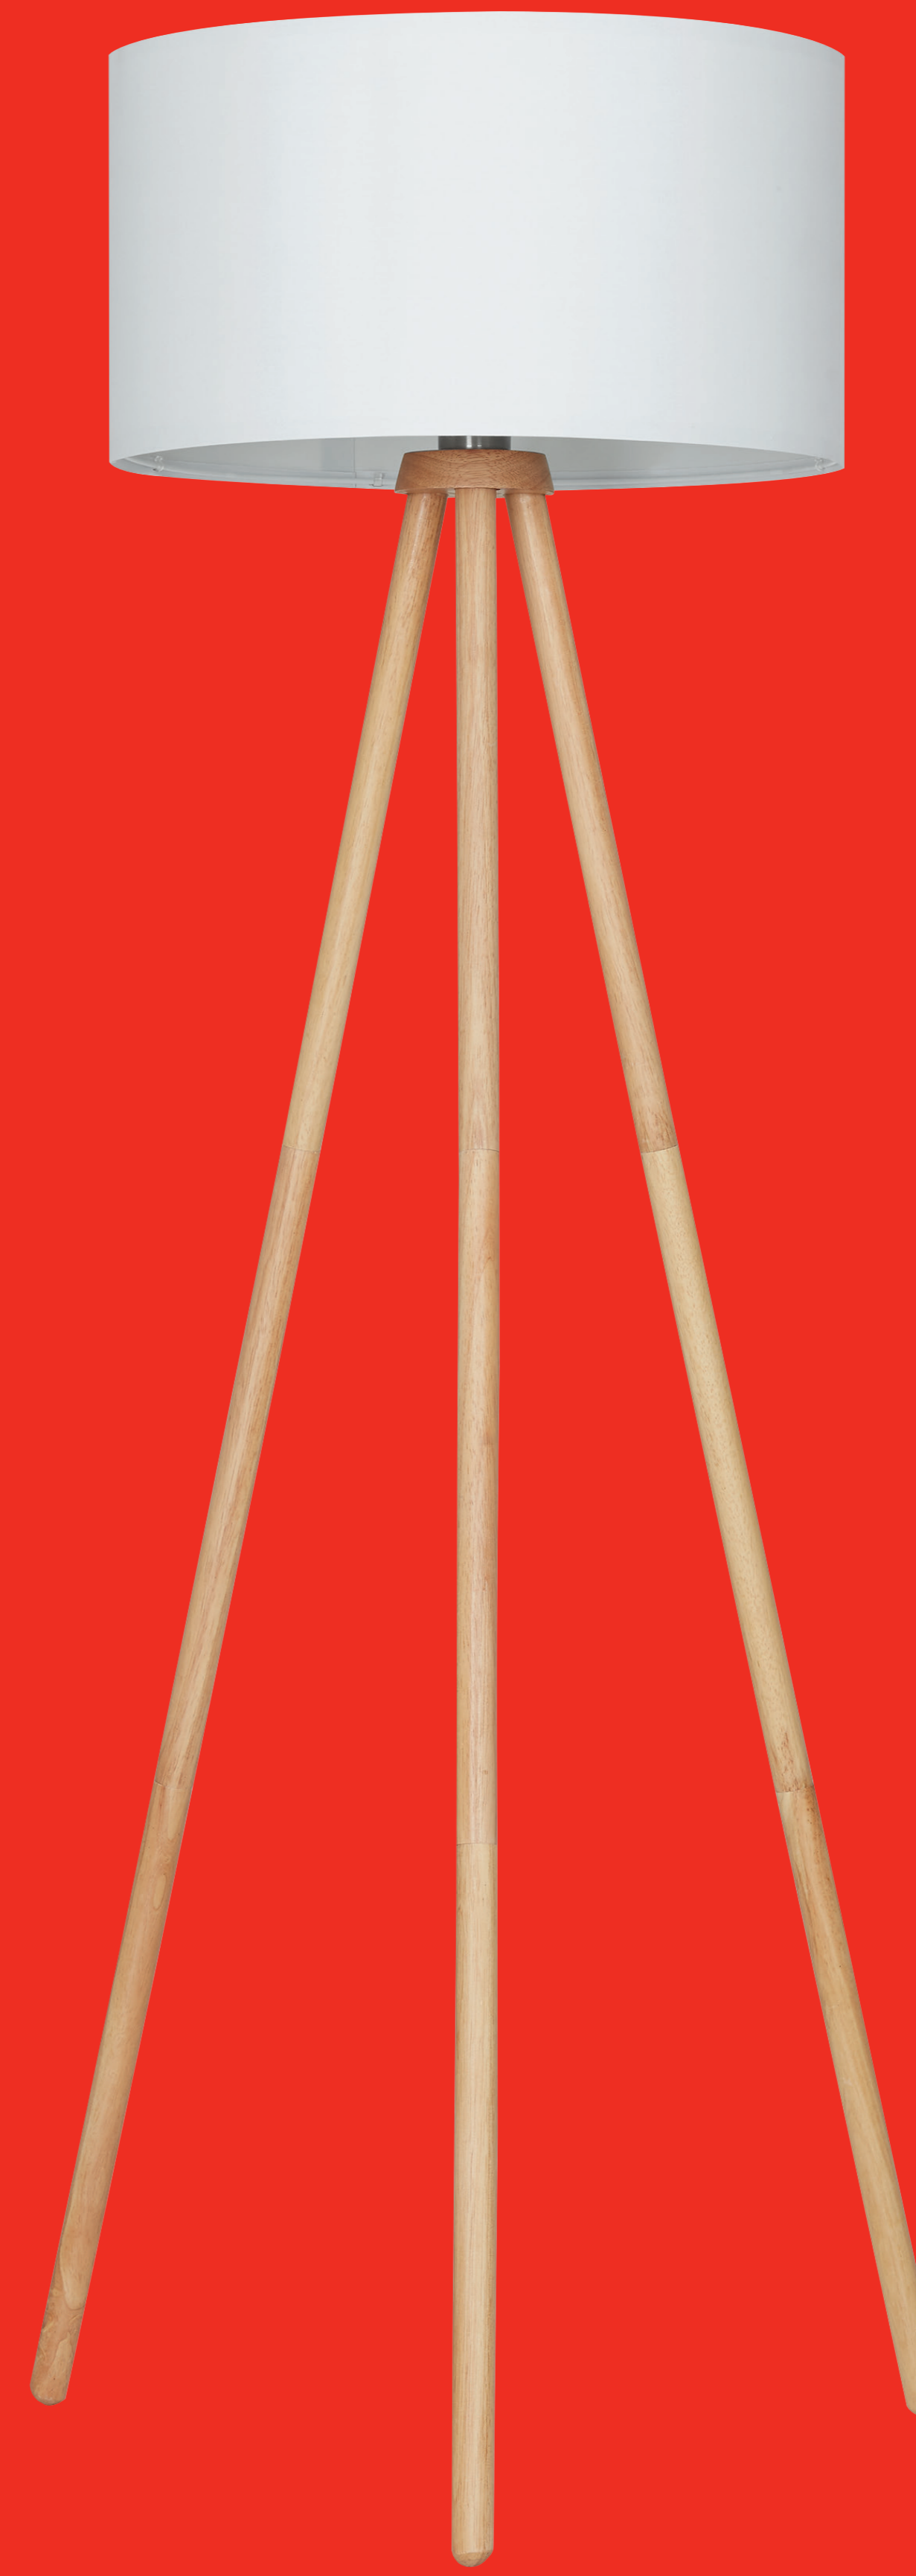

480 x 425 x 120 mm

BRILO®

BRILO®

BRILO®

BRILO®

BRILO®

excl. E27
max. 60 W

excl. E27
max. 60 W

5 years
guarantee

excl. E27
max. 60 W

excl. E27
max. 60 W

Weiß
White
Blanc
Bianco
Bianco

230V / 50Hz

ohne Leuchtmittel
without bulb
sans ampoule
senza lampadina
sin bombilla

Art.-Nr. 1379-016

BRIL016