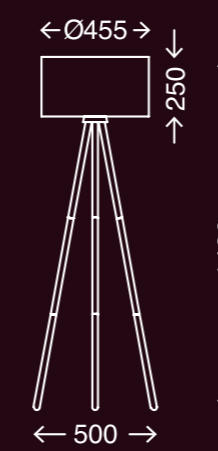

Weiß
White
Blanc
Bianco
Bianco

230V / 50Hz

ohne Leuchtmittel
without bulb
sans ampoule
senza lampadina
sin bombilla

Art.-Nr. 1379-016