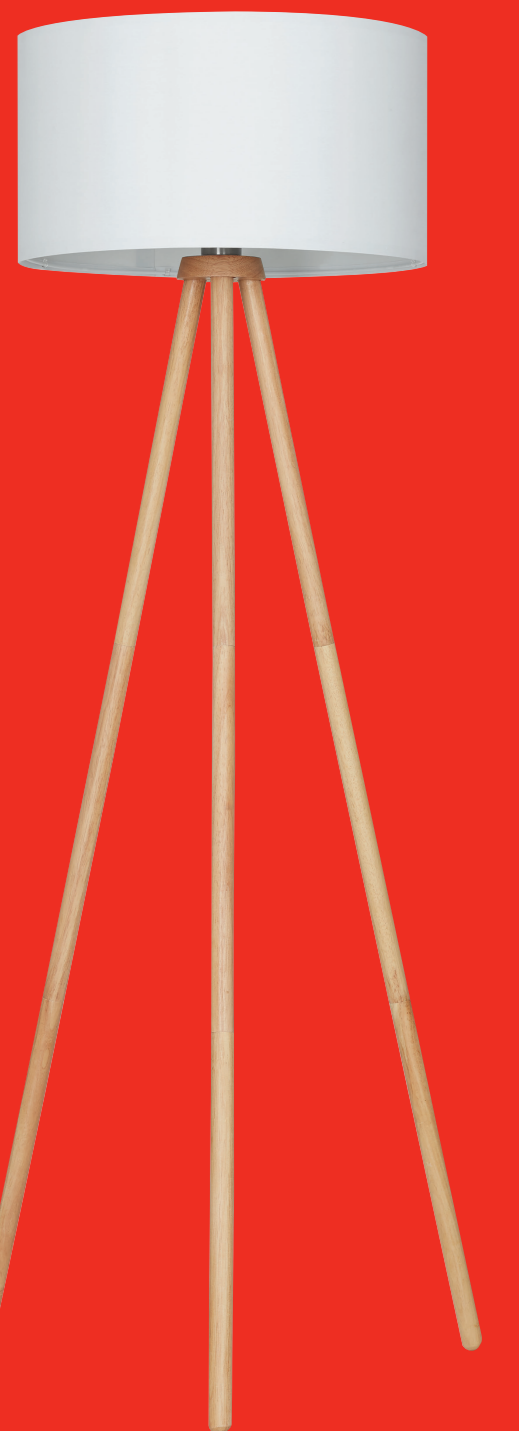

480 x 425 x 120 mm

BRILO®

BRILO®

BRILO®

BRILO®

BRILO®

excl. E27
max. 60 W

excl. E27
max. 60 W

5 years
guarantee

excl. E27
max. 60 W

excl. E27
max. 60 W

Weiß
White
Blanc
Bianco
Bianco

230V / 50Hz

ohne Leuchtmittel
without bulb
sans ampoule
senza lampadina
sin bombilla

Art.-Nr. 1379-016

BRIL016