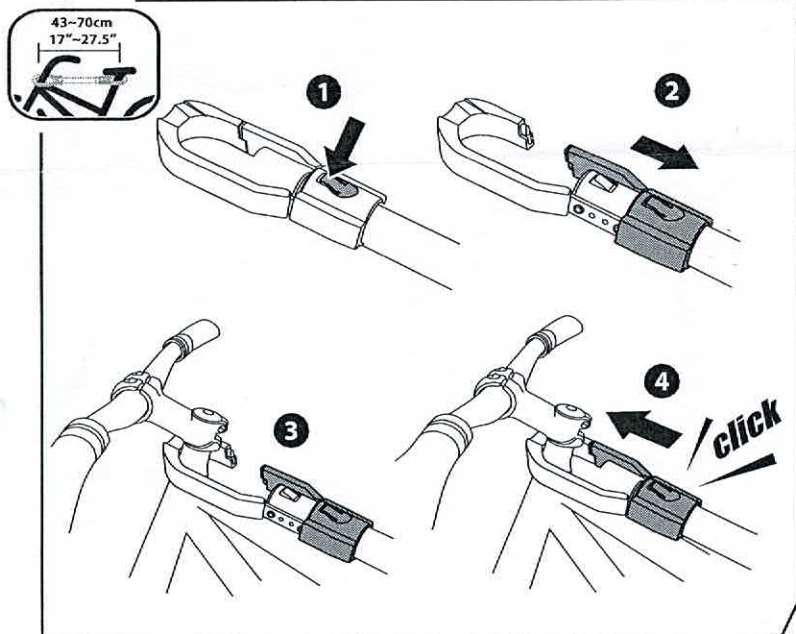

Storåg

ADAPTATEUR CADRE BAS LOW FRAME ADAPTER

Importé par / imported by

PROaccess sprl
5, rue de l'innovation
BE-7503 Froyennes
info@proaccess.com
www.proaccess.com