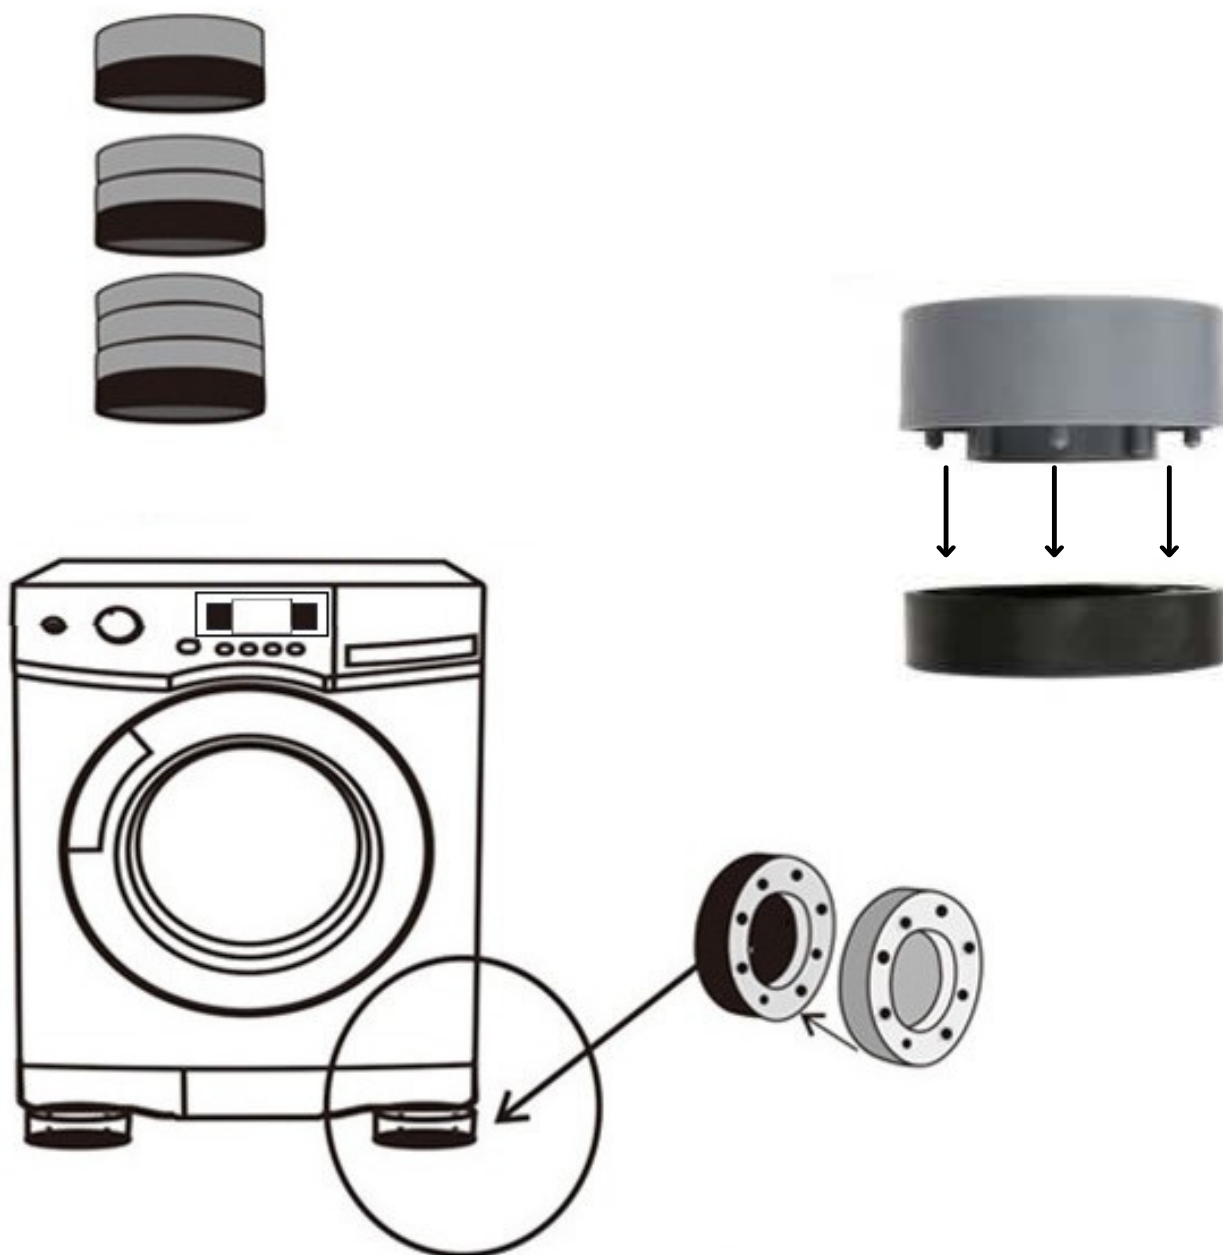

# Care-Less Wasmachine Verhoger

- 1 Eenvoudige installatie: geen gereedschap nodig - plaats de voeten simpelweg onder elke hoek van het apparaat:

# Care-Less Wasmachine Verhoger

2

**Hoogte 1:**

1.5 cm

**Hoogte 2:**

4 cm

**Hoogte 3:**

6.5 cm

**Hoogte 4:**

9 cm