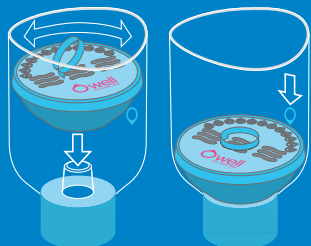

Instale el cartucho en el soporte. Gire el cartucho para alinear el mes adecuado con el indicador azul. Presione el cartucho firmemente en su lugar.

Antes del uso, deje pasar el agua del grifo a través el Filtro de Agua Owell tres veces. No se preocupe si aparece polvo de carbono. No es nocivo y desaparecerá después de este paso.

Su Filtro de Agua Owell ya está listo para convertir el agua del grifo en agua de calidad. ¡Disfrútela!

Reemplace el cartucho todos los meses si lo usa a diario=125 litros.

Importante: utilice el Filtro de Agua Owell únicamente con agua apta para el consume humano.

FR

Retirez la cartouche de son emballage. Une poussière de charbon peut être visible. Rincez-la abondamment avec l'eau du robinet pour activer le matériau filtrant avant de la placer dans le porte-filtre Owell.

Installez la cartouche dans le porte-filtre. Faites tourner la cartouche pour aligner le mois en cours avec la flèche bleue. Appuyez fermement la cartouche en place.

Rincez soigneusement et laissez passer l'eau du robinet trois fois avant usage. Les particules de charbon dans l'eau sont sans danger pour la santé et disparaissent après cette étape.