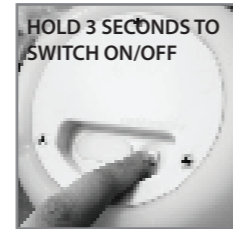

LED
Integrated
LED

Indoor and
outdoor

Cordless

Warm white
+ 7 colours

15
HOURS
Lighting
time

LED rechargeable table light

NL LED oplaadbare tafellamp DE LED Akku Tischleucht FR Lampe de table LED rechargeable
ES Luz de mesa LED IT Lampada LED da tavolo PT Candeeiro de Mesa LED
SE LED-bordslampa TR LED masa lambasi PL Lampa stolowa LED

000-50002

How to use

OR

Charging

INPUT 5V DC	IP44	LED INTEGRATED LED	50 LUMEN	RA>80	ON OFF 80.000X	50.000 H
INDOOR & OUTDOOR	WARM WHITE + RGB	1 W	STARTING TIME 0 SEC	3.7V 1500mAh	max 15 hours BATTERY LIFE	CHARGING TIME 4-6 H
80 CM USB CABLE	3 MODES 7 COLOURS COLOUR CHANGING WARM WHITE					

IP44

- (EN) The fixture is splash-proof.
- (DE) Die Armatur ist spritzwasserdicht.
- (FR) L'armature est étanche aux projections d'eau.
- (NL) Het armatuur is spatwaterdicht.
- (ES) El montaje esta protegido contra salpicaduras.
- (IT) La lampada è protetta contro gli spruzzi d'acqua.
- (SV) Armaturen är tät mot stänkvattnen.
- (PL) Urządzenie jest bryzgoszczelne.
- (PT) A ferragem de conexão é a prova de salpicos.
- (NO) Armaturet er beskyttet mot sprut.
- (FI) Valaisin on roiskevedenpitävä.
- (DK) Armaturet er stænktæt.