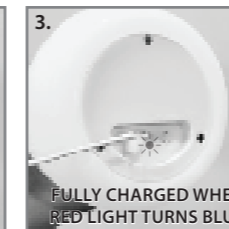

LED
Integrated
LED

Indoor and
outdoor

Cordless

Warm white
+ 7 colours

15
HOURS
Lighting
time

LED rechargeable table light

NL LED oplaadbare tafellamp DE LED Akku Tischleucht FR Lampe de table LED rechargeable
ES Luz de mesa LED IT Lampada LED da tavolo PT Candeeiro de Mesa LED
SE LED-bordslampa TR LED masa lambasi PL Lampa stolowa LED

000-50002

How to use

OR

Charging

INPUT 5V DC	IP44	LED INTEGRATED LED	50 LUMEN	RA>80	ON OFF 80.000X	50.000 H
INDOOR & OUTDOOR	WARM WHITE + RGB	1 W	STARTING TIME 0 SEC	3.7V 1500mAh	max 15 hours BATTERY LIFE	CHARGING TIME 4-6 H
80 CM USB CABLE	3 MODES 7 COLOURS COLOUR CHANGING WARM WHITE					

IP44

- (EN) The fixture is splash-proof.
- (DE) Die Armatur ist spritzwasserdicht.
- (FR) L'armature est étanche aux projections d'eau.
- (NL) Het armatuur is spatwaterdicht.
- (ES) El montaje esta protegido contra salpicaduras.
- (IT) La lampada è protetta contro gli spruzzi d'acqua.
- (SV) Armaturen är tät mot stänkvattnen.
- (PL) Urządzenie jest bryzgoszczelne.
- (PT) A ferragem de conexão é a prova de salpicos.
- (NO) Armaturet er beskyttet mot sprut.
- (FI) Valaisin on roiskevedenpitävä.
- (DK) Armaturet er stænktæt.