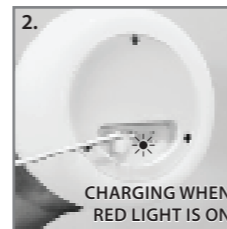

000-50002

How to use

OR

Charging

INPUT 5V DC	IP44	LED INTEGRATED LED	50 LUMEN	RA>80	ON OFF 80.000X	50.000 H
INDOOR & OUTDOOR	WARM WHITE + RGB	1 W	STARTING TIME 0 SEC	3.7V 1500mAh	max 15 hours BATTERY LIFE	CHARGING TIME 4-6 H
80 CM USB CABLE	3 MODES 7 COLOURS COLOUR CHANGING WARM WHITE					

IP44

- (EN) The fixture is splash-proof.
- (DE) Die Armatur ist spritzwasserdicht.
- (FR) L'armature est étanche aux projections d'eau.
- (NL) Het armatuur is spatwaterdicht.
- (ES) El montaje esta protegido contra salpicaduras.
- (IT) La lampada è protetta contro gli spruzzi d'acqua.
- (SV) Armaturen är tät mot stänkvattnen.
- (PL) Urządzenie jest bryzgoszczelne.
- (PT) A ferragem de conexão é a prova de salpicos.
- (NO) Armaturet er beskyttet mot sprut.
- (FI) Valaisin on roiskevedenpitävä.
- (DK) Armaturet er stænktæt.