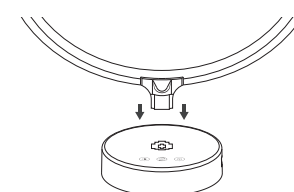

材质: 105g铜版纸

尺寸: 100*140mm

印刷: 单黑双面印刷

装订方式: 风琴折页

User Manual
Light Therapy Lamp

Dear customer,

PACKAGE CONTENTS

SAFETY INSTRUCTIONS

INSTALLATION

Installation Instructions

Installation steps

- EN -

PACKAGE CONTENTS

USAGE

SPECIFICATION

Model Nr.	VL-ML-TDWW24W01
Material	Aluminium + Silica gel
Voltage	AC100-240V 50/60Hz
Color Temperature	2700K-4000K-6500K
Wattage	24W(max)
Brightness	700LM
Dimmable	Yes(5%-100%)
Color rendering Index	98
Touch Control	Yes
Timer	1 Hour
USB Port	Yes, Output: 5V 2A

- EN -

Sehr geehrte(r) Kunde/Kundin,

PACKUNGSINHALT

SICHERHEITSHINWEISE

INSTALLATION

Installation Einleitung

Installationschritte

- DE -

PRODUKTSTRUKTUR

ANWENDUNG

SPECIFIKATION

Artikelnummer	VL-ML-TDWW24W01
Material	Aluminium + Kieselgel
Stromspannung	AC100-240V 50/60Hz
Farbtemperatur	2700K-4000K-6500K
Stromverbrauch	24W(max)
Lichtleistung	700LM
Dimmbar	Ja(5%-100%)
Farbwiedergabeindex (CRI)	98
Berührungsteuerung	Ja
Timer	1 Stunde
USB-Anschluss	Ja, Ausgangsspannung: 5V 2A

- DE -

Model: VL-ML-TDWW24W01

Cher client/ Chère cliente,

CONTENU DU COULIS

CONSIGNES DE SÉCURITÉ

INSTALLATION

Instructions d'installation

Étapes d'installation

- FR -

STRUCTURE DU PRODUIT

UTILISATION

SPECIFICATION

Numéro de modèle	VL-ML-TDWW24W01
Matériel	Aluminium + Gel de silice
Tension	AC100-240V 50/60Hz
Température de couleur	2700K-4000K-6500K
Puissance	24W(max)
Luminosité	700LM
Dimmable	Oui(5%-100%)
Indice de rendu des couleurs	98
Contrôle tactile	Oui
Minuterie	1 Heure
Port USB	Oui, Sortie: 5V 2A

- FR -

Estimado cliente,

CONTENIDOS DEL PAQUETE

INSTRUCCIONES DE SEGURIDAD

INSTALACIÓN

Instrucción de instalación

Pasos de instalación

- ES -

ESTRUCTURA DEL PRODUCTO

USO

ESPECIFICACIÓN