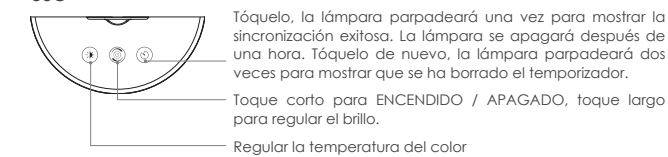

USO

ESPECIFICACIÓN

Modelo Nr.	VL-ML-TDWW24W01
Material	Aluminio + gel de sílice
Voltage	AC100-240V 50/60Hz
Temperatura del Color	2700K-4000K-6500K
Potencia	24W(max)
Brillo	700LM
Regulable	Si (5%-100%)
Índice de reproducción cromática	98
Control Táctil	Si
Temporizador	1 Hora
Puerto USB	Si, Salida: 5V 2A

- ES -

Genite cliente,

CONTENUTO DELLA CONFEZIONE

ISTRUZIONI DI SICUREZZA

INSTALLAZIONE

Istruzioni per l'installazione

Fasi di installazione