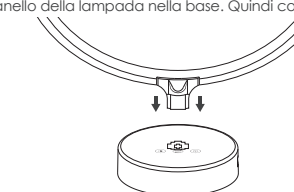

材质: 105g铜版纸

尺寸: 100*140mm

印刷: 单黑双面印刷

装订方式: 风琴折页

User Manual
Light Therapy Lamp

Dear customer,

PACKAGE CONTENTS

SAFETY INSTRUCTIONS

INSTALLATION

Installation Instructions

Installation steps

- EN -

PACKAGE CONTENTS

USAGE

SPECIFICATION

Model Nr.	VL-ML-TDWW24W01
Material	Aluminium + Silica gel
Voltage	AC100-240V 50/60Hz
Color Temperature	2700K-4000K-6500K
Wattage	24W(max)
Brightness	700LM
Dimmable	Yes(5%-100%)
Color rendering Index	98
Touch Control	Yes
Timer	1 Hour
USB Port	Yes, Output: 5V 2A

- EN -

Sehr geehrte(r) Kunde/Kundin,

PACKUNGSINHALT

SICHERHEITSHINWEISE

INSTALLATION

Installation Einleitung

Installationschritte

- DE -

PRODUKTSTRUKTUR

ANWENDUNG

SPECIFIKATION

Artikelnummer	VL-ML-TDWW24W01
Material	Aluminium + Kieselgel
Stromspannung	AC100-240V 50/60Hz
Farbtemperatur	2700K-4000K-6500K
Stromverbrauch	24W(max)
Lichtleistung	700LM
Dimmbar	Ja(5%-100%)
Farbwiedergabeindex (CRI)	98
Berührungsteuerung	Ja
Timer	1 Stunde
USB-Anschluss	Ja, Ausgangsspannung: 5V 2A

- DE -

Model: VL-ML-TDWW24W01

Cher client/ Chère cliente,

CONTENU DU COULIS

CONSIGNES DE SÉCURITÉ

INSTALLATION

Instructions d'installation

Étapes d'installation

- FR -

STRUCTURE DU PRODUIT

UTILISATION

SPECIFICATION

Numéro de modèle	VL-ML-TDWW24W01
Matériel	Aluminium + Gel de silice
Tension	AC100-240V 50/60Hz
Température de couleur	2700K-4000K-6500K
Puissance	24W(max)
Luminosité	700LM
Dimmable	Oui(5%-100%)
Indice de rendu des couleurs	98
Contrôle tactile	Oui
Minuterie	1 Heure
Port USB	Oui, Sortie: 5V 2A

- FR -

Estimado cliente,

CONTENIDOS DEL PAQUETE

INSTRUCCIONES DE SEGURIDAD

INSTALACIÓN

Instrucción de instalación

Pasos de instalación

- ES -

ESTRUCTURA DEL PRODUCTO

USO

ESPECIFICACIÓN