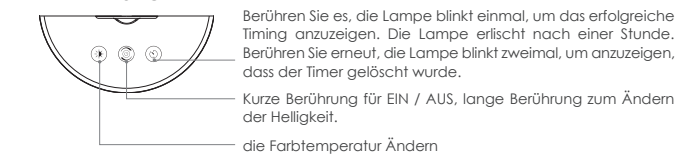

ANWENDUNG

SPECIFIKATION

Artikelnummer	VL-ML-TDWW24W01
Material	Aluminium + Kieselgel
Stromspannung	AC100-240V 50/60Hz
Farbtemperatur	2700K-4000K-6500K
Stromverbrauch	24W(max)
Lichtleistung	700LM
Dimmbar	Ja(5%-100%)
Farbwiedergabeindex (CRI)	98
Berührungsteuerung	Ja
Timer	1 Stunde
USB-Anschluss	Ja, Ausgangsspannung: 5V 2A

- DE -

Model: VL-ML-TDWW24W01