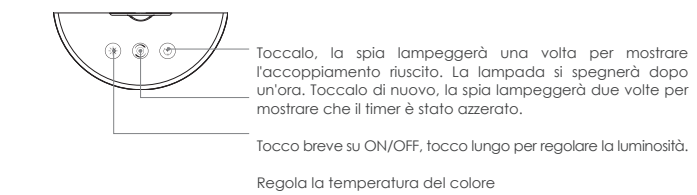

STRUTTURA DEL PRODOTTO

USO

SPECIFICAZIONE

Modello Nr.	VL-ML-TDWW24W01
Materiale	Aluminio + Gel di silice
Voltaggio	AC100-240V 50/60Hz
Temperatura di colore	2700K-4000K-6500K
Energia	24W(max)
Luminosità	700LM
Dimmerabile	Si (5%-100%)
Indice di resa cromatica	98
Controllo touch	Si
Timer	1 Ora
Porta USB	Si, Potenza: 5V 2A

- IT -