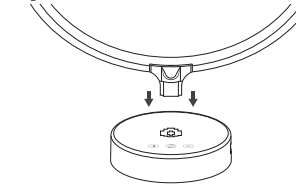

材质: 105g铜版纸

尺寸: 100*140mm

印刷: 单黑双面印刷

装订方式: 风琴折页

User Manual
Light Therapy Lamp

Dear customer,

PACKAGE CONTENTS

SAFETY INSTRUCTIONS

INSTALLATION

Installation Instructions

Installation steps

- EN -

PACKAGE CONTENTS

USAGE

SPECIFICATION

Model Nr.	VL-ML-TDWW24W01
Material	Aluminium + Silica gel
Voltage	AC100-240V 50/60Hz
Color Temperature	2700K-4000K-6500K
Wattage	24W(max)
Brightness	700LM
Dimmable	Yes(5%-100%)
Color rendering Index	98
Touch Control	Yes
Timer	1 Hour
USB Port	Yes, Output: 5V 2A

- EN -

Sehr geehrte(r) Kunde/Kundin,

PACKUNGSINHALT

SICHERHEITSHINWEISE

INSTALLATION

Installation Einleitung

Installationschritte

- DE -

PRODUKTSTRUKTUR

ANWENDUNG

SPECIFIKATION

Artikelnummer	VL-ML-TDWW24W01
Material	Aluminium + Kieselgel
Stromspannung	AC100-240V 50/60Hz
Farbtemperatur	2700K-4000K-6500K
Stromverbrauch	24W(max)
Lichtleistung	700LM
Dimmbar	Ja(5%-100%)
Farbwiedergabeindex (CRI)	98
Berührungsteuerung	Ja
Timer	1 Stunde
USB-Anschluss	Ja, Ausgangsspannung: 5V 2A

- DE -

Model: VL-ML-TDWW24W01

Cher client/ Chère cliente,

CONTENU DU COULIS

CONSIGNES DE SÉCURITÉ

INSTALLATION

Instructions d'installation

Étapes d'installation

- FR -

STRUCTURE DU PRODUIT

UTILISATION

SPECIFICATION

Numéro de modèle	VL-ML-TDWW24W01
Matériel	Aluminium + Gel de silice
Tension	AC100-240V 50/60Hz
Température de couleur	2700K-4000K-6500K
Puissance	24W(max)
Luminosité	700LM
Dimmable	Oui(5%-100%)
Indice de rendu des couleurs	98
Contrôle tactile	Oui
Minuterie	1 Heure
Port USB	Oui, Sortie: 5V 2A

- FR -

Estimado cliente,

CONTENIDOS DEL PAQUETE

INSTRUCCIONES DE SEGURIDAD

INSTALACIÓN

Instrucción de instalación

Pasos de instalación

- ES -

ESTRUCTURA DEL PRODUCTO

USO

ESPECIFICACIÓN