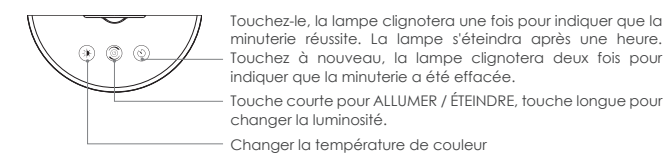

UTILISATION

SPECIFICATION

Numéro de modèle	VL-ML-TDWW24W01
Matériel	Aluminium + Gel de silice
Tension	AC100-240V 50/60Hz
Température de couleur	2700K-4000K-6500K
Puissance	24W(max)
Luminosité	700LM
Dimmable	Oui(5%-100%)
Indice de rendu des couleurs	98
Contrôle tactile	Oui
Minuterie	1 Heure
Port USB	Oui, Sortie: 5V 2A

- FR -

Estimado cliente,

CONTENIDOS DEL PAQUETE

INSTRUCCIONES DE SEGURIDAD

INSTALACIÓN

Instrucción de instalación

Pasos de instalación