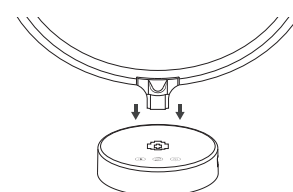

Cher client/ Chère cliente,

CONTENU DU COULIS

CONSIGNES DE SÉCURITÉ

INSTALLATION

Instructions d'installation

Étapes d'installation

- FR -