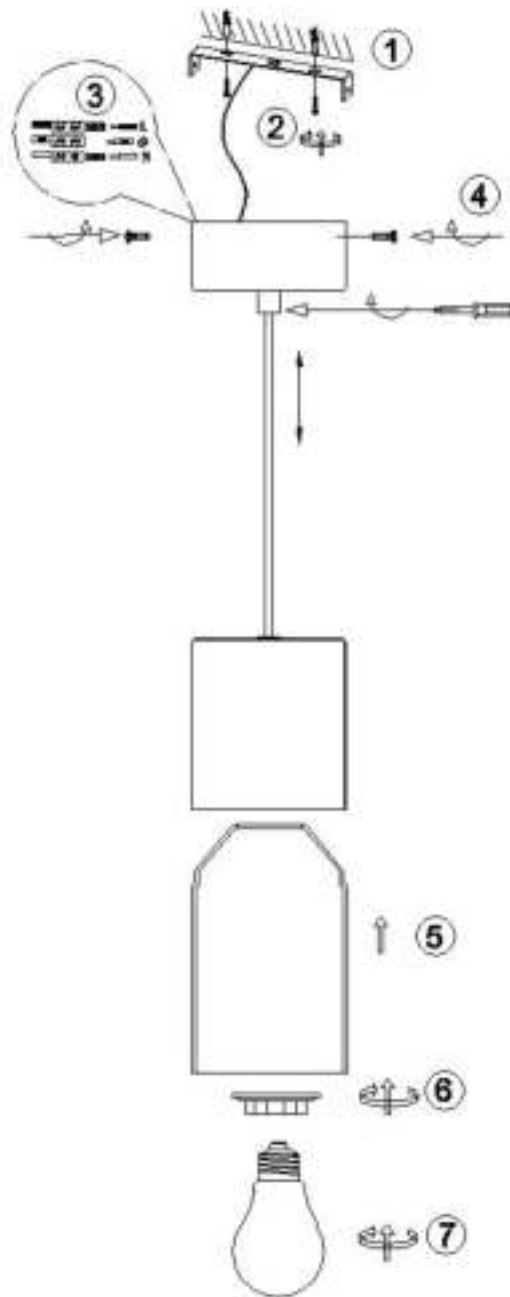

230V ~ 50Hz, 1 x E27 / max. 28W