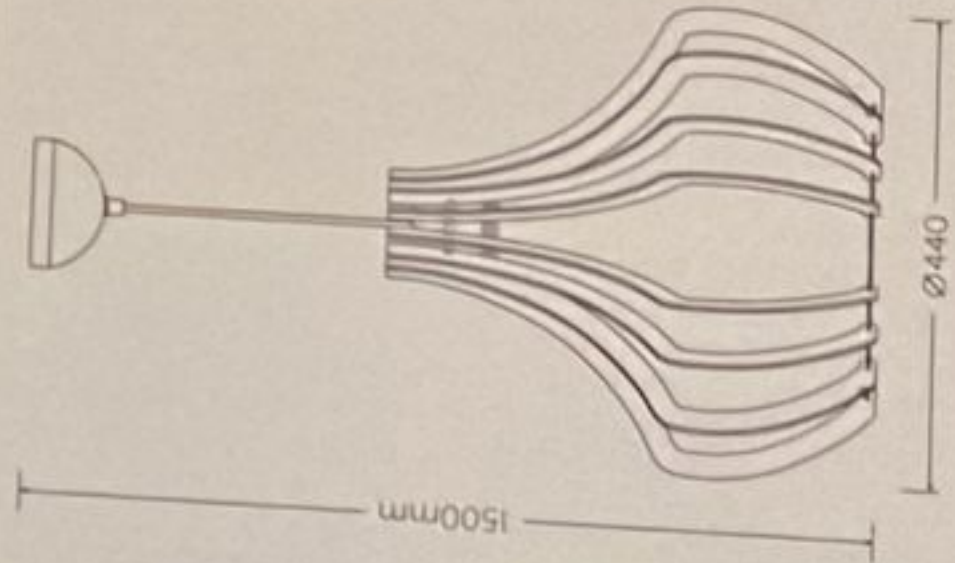

# RL

live your light

4 10178071301915

**R30253830**

**WOOD**

230V~50Hz  
excl. 1x E27 - max. 60W  
class I

Reality-Leuchten.de  
R30253830

[www.reality-leuchten.de](http://www.reality-leuchten.de)