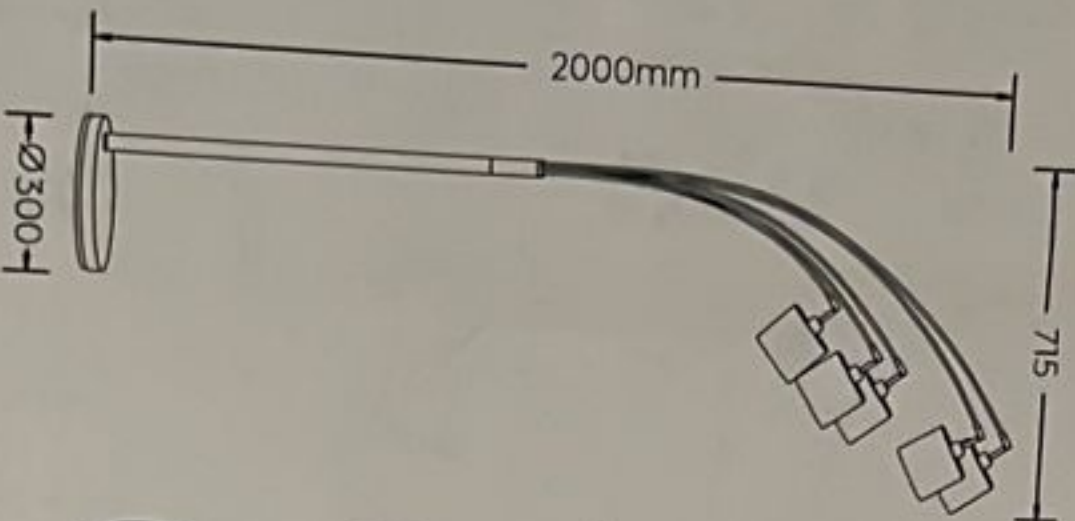

R46330579

TOMMY

230V~50HZ
excl. 5x E14 - max. 28W
class II

reality-leuchten.de/
R46330579

www.reality-leuchten.de

Reality Leuchten GmbH
TRIO International GmbH
Gut Nierhof 17
D-59757 Arnsberg
www.reality-leuchten.de