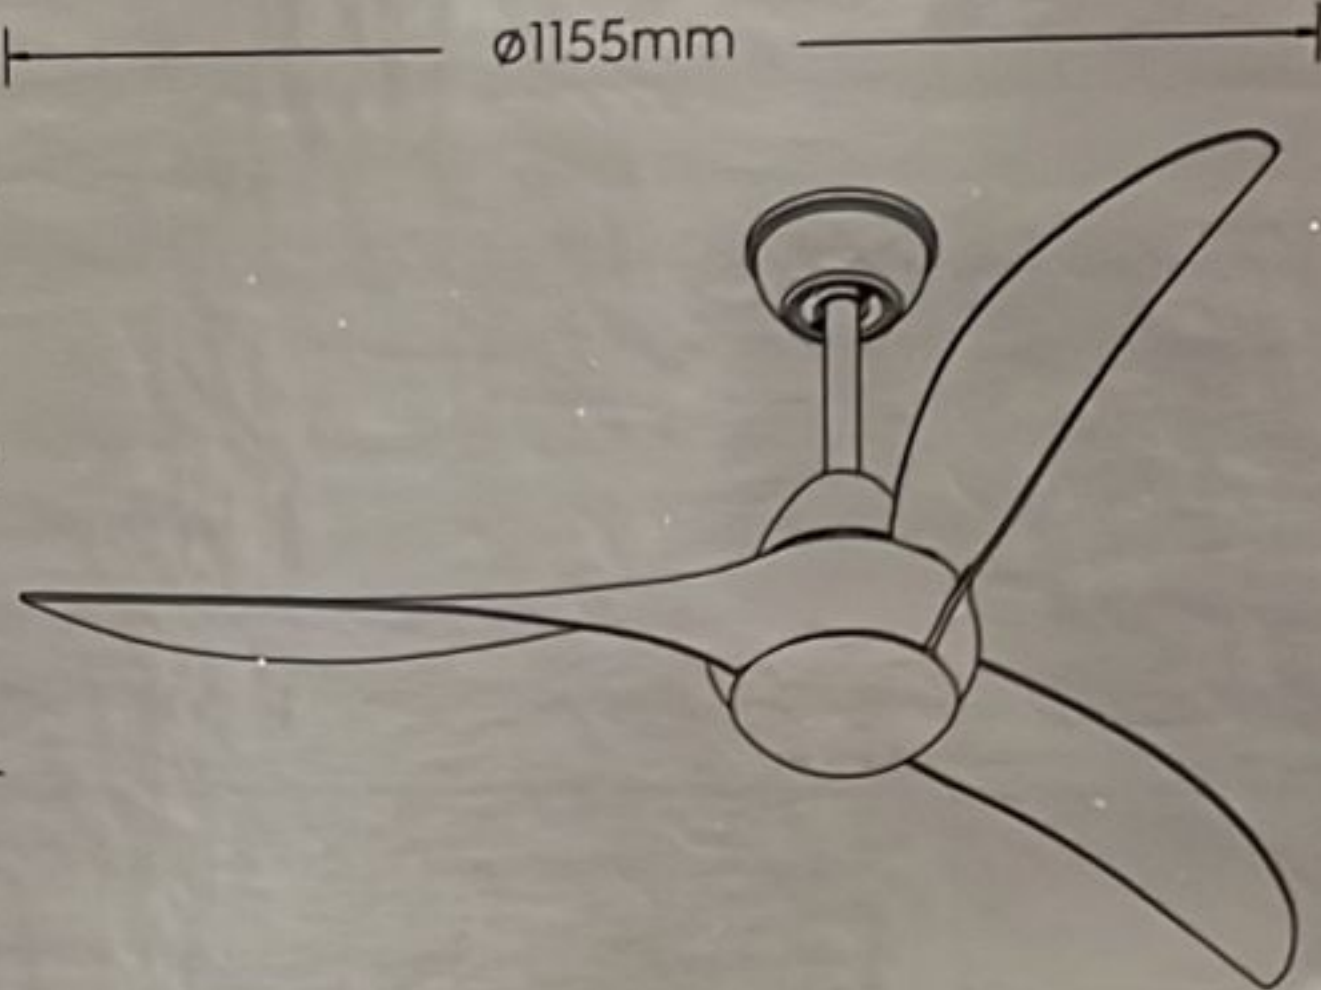

live your light

TRIO

ALESUND

230V~50Hz
1x max. 60W Fan
incl. 1x LED 20W
class I

max 2300lm
2700 K - 4000 K - 6500K
>80 CRI
30000 H
15000x ON/OFF

reality-leuchten.de/
R67142132

www.reality-leuchten.de

ALESUND