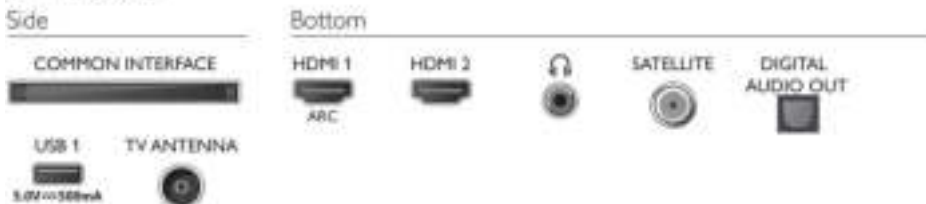

- Programmeren: TV pauzeren
- Elektronische programmagids*: Elektronische

programmagids voor 8 dagen

Multimediatoepassingen

- Videoweergaveformaten: H264/MPEG-4 AVC, MPEG-1, MPEG-2, MPEG-4, HEVC
- Ondersteunde ondertitelindelingen: .SMI, .SRT, .SSA, .SUB, .TXT, .ASS
- Muziekweergaveformaten: AAC, MP3, WAV, WMA (versie 2 tot versie 9.2)
- Beeldweergaveformaten: JPEG, BMP, GIF, PNG

Ontwerp

- Kleuren van de TV: Matzwarte rand
- Ontwerp van de standaard: Matzwarte ronde voetjes

Afmetingen

- Afmetingen van doos (B x H x D): 848,0 x 520,0 x 133,0 mm
- Afmetingen van set (B x H x D): 717,1 x 434,3 x 89,2 mm
- Afmetingen apparaat (met standaard) (B x H x D): 717,1 x 454,0 x 176,6 mm
- Afmetingen van standaard (B x H x D): 592,8 x 19,7 x 176,6 mm
- Gewicht van het product: 4,1 kg
- Gewicht (incl. standaard): 4,2 kg
- Gewicht (incl. verpakking): 5,4 kg
- Compatibel met VESA-wandmontagesysteem: 100 x 100 mm

Accessoires

- Meegeleverde accessoires: Afstandsbediening, 2 AAA-batterijen, Voedingskabel, Snelstartgids, Brochure met wettelijk verplichte informatie en veiligheidsgegevens, Tafelstandaard

Europese energiekaart

- EPREL-registratienummers: 1133973
- Energieklasse voor SDR: E
- Stroomverbruik voor SDR wanneer ingeschakeld: 26 KWh/1000 u
- Netwerkstand-bymodus: < 2,0 W
- Energieverbruik wanneer uitgeschakeld: n.v.t. W
- Gebruikte panel-technologie: LED-LCD

Connections

Publicatiedatum
2022-06-11

Versie: 5.2.1

12 NC: 8670 001 82206
EAN: 87 18863 03381 4

© 2022 Koninklijke Philips N.V.
Alle rechten voorbehouden.

Specificaties kunnen zonder voorafgaande kennisgeving worden gewijzigd. Handelsmerken zijn het eigendom van Koninklijke Philips N.V. en hun respectieve eigenaren.

www.philips.com

* EPG en actuele gegevens (tot 8 dagen) zijn afhankelijk van land en kabelmaatschappij.

* De TV biedt ondersteuning voor gratis DVB-uitzendingen. Mogelijk worden bepaalde DVB-aanbieders niet ondersteund. Ga voor een recente lijst met aanbieders naar het gedeelte met veelgestelde vragen van de ondersteuningswebsite van Philips. Voor bepaalde aanbieders zijn voorwaarden en een abonnement vereist. Neem voor meer informatie contact op met uw aanbieder.

* Deze televisie bevat lood in bepaalde onderdelen of componenten waarvoor geen alternatieve technologie bestaat, in overeenstemming met bestaande vrijstellingsclausules van de RoHS-richtlijn.