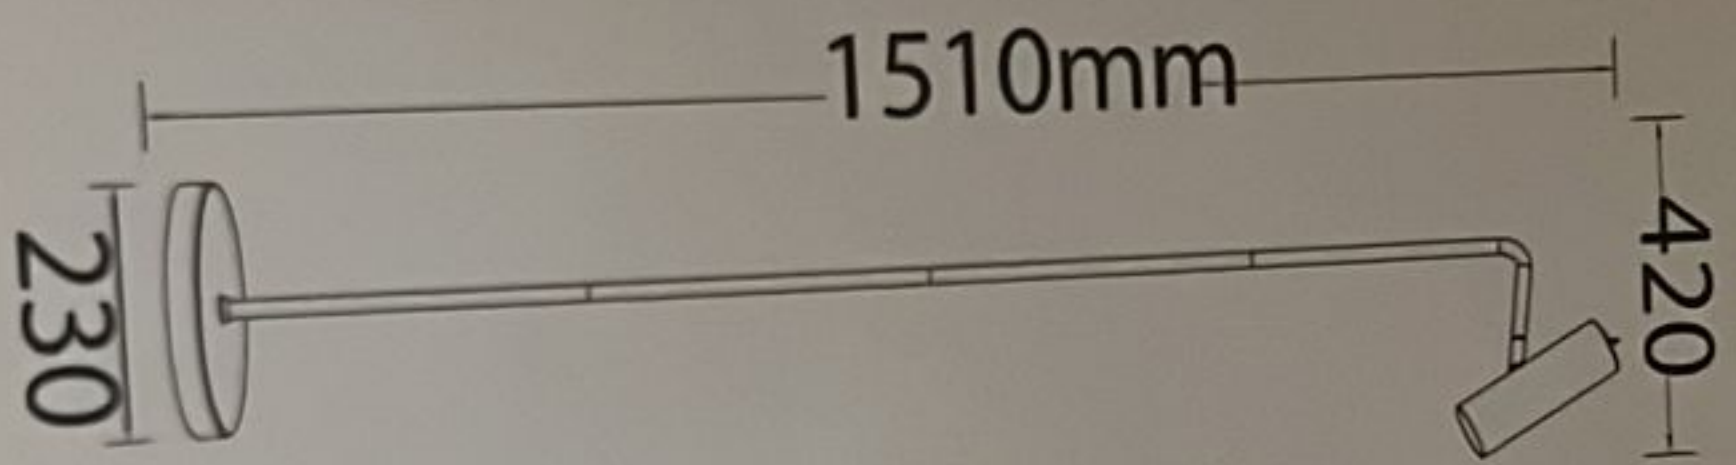

412400132

MARLEY

230V~50HZ  
excl. 1x GU10 - max. 5W

class II

trio-lighting.com/  
412400132

CE

trio-lighting.com

FRANKLIN