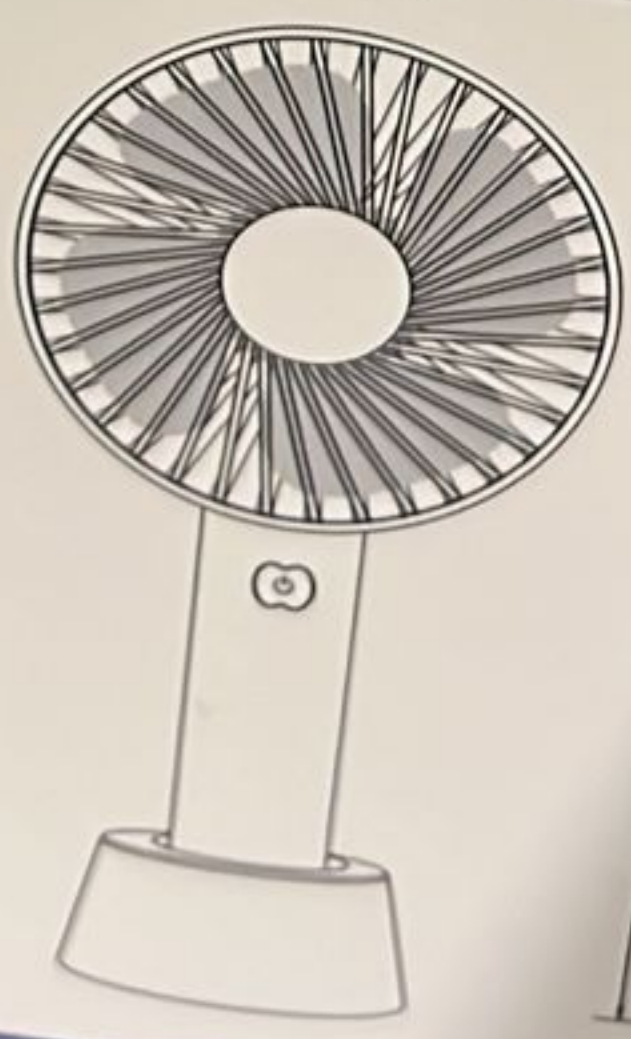

RL

live your light

R042-01

reality-leuchten.de/
R042-01

WINDY

DC 5V 0,5-1A

max. 4,5W

class III

Ø105

216mm

www.reality-leuchten.de

CE