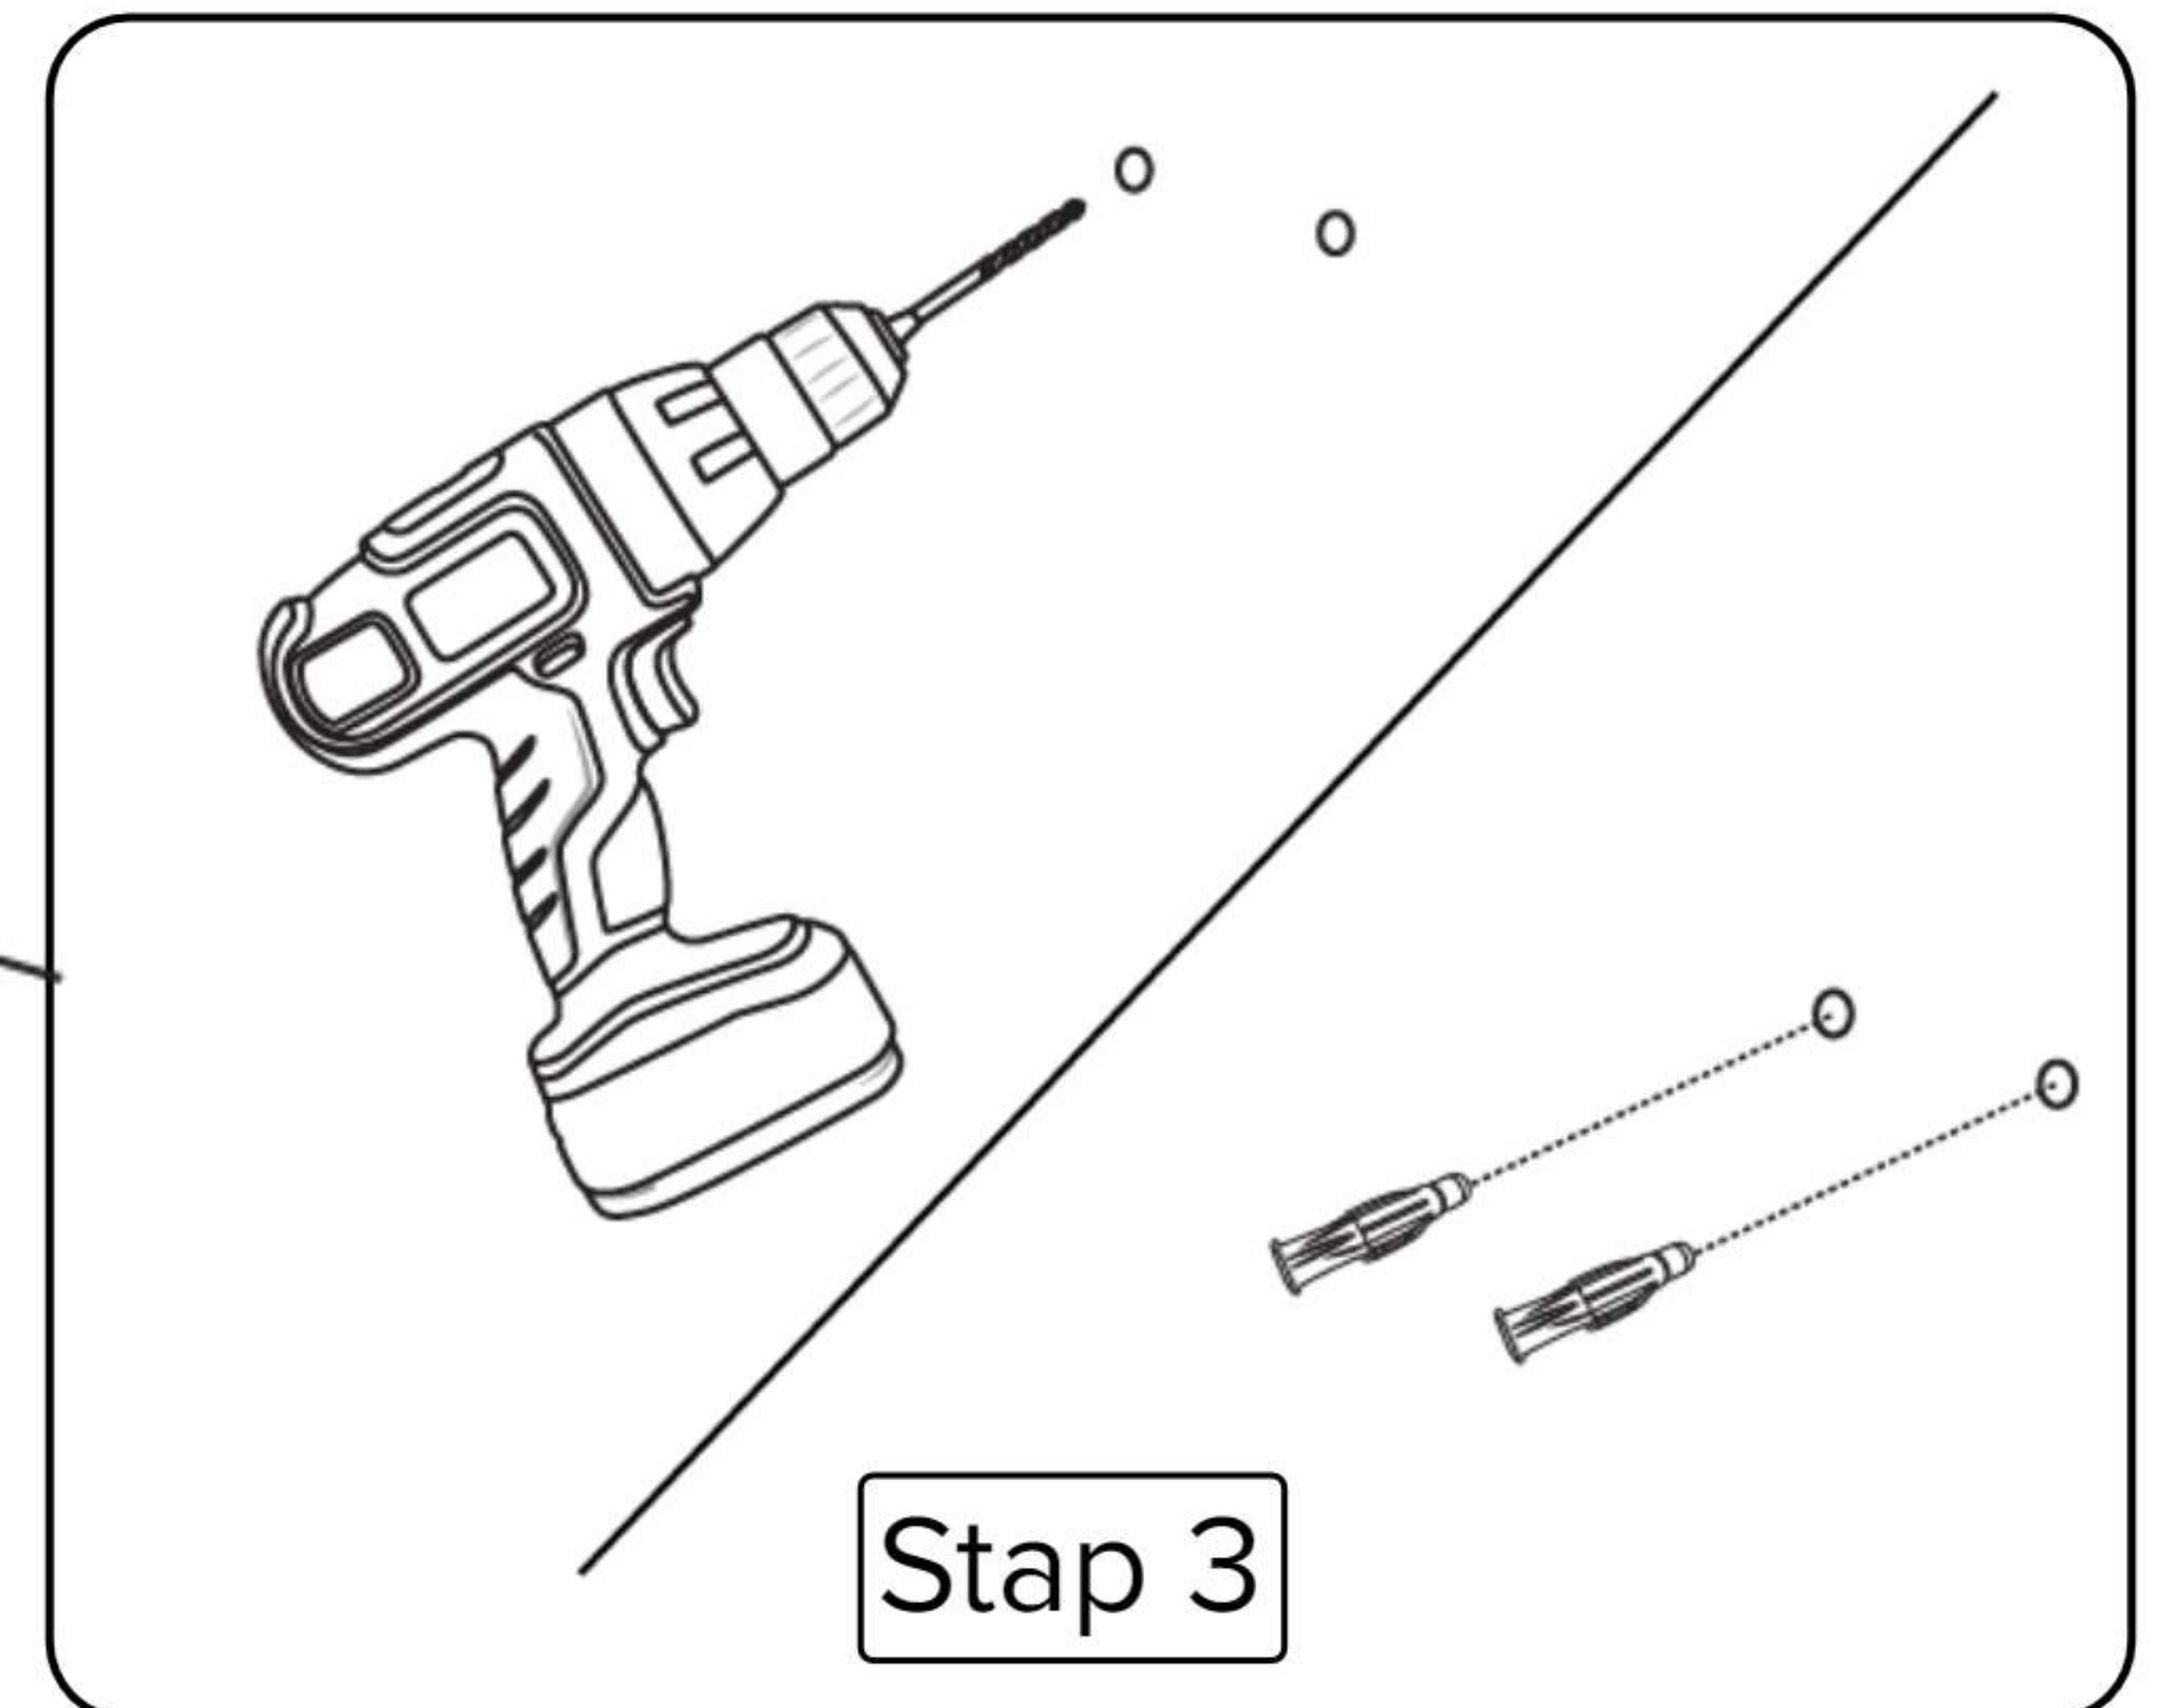

# REALIGHT

LED INNOVATION

2x beugelschroef  
demontage

2x muurgaten aftekenen

2x muurgaten boren en  
plug montage

Beugelmontage  
aan muur

Voeding aansluiten  
en testen

Lamp aan beugel  
monteren met de  
beugelschroeven