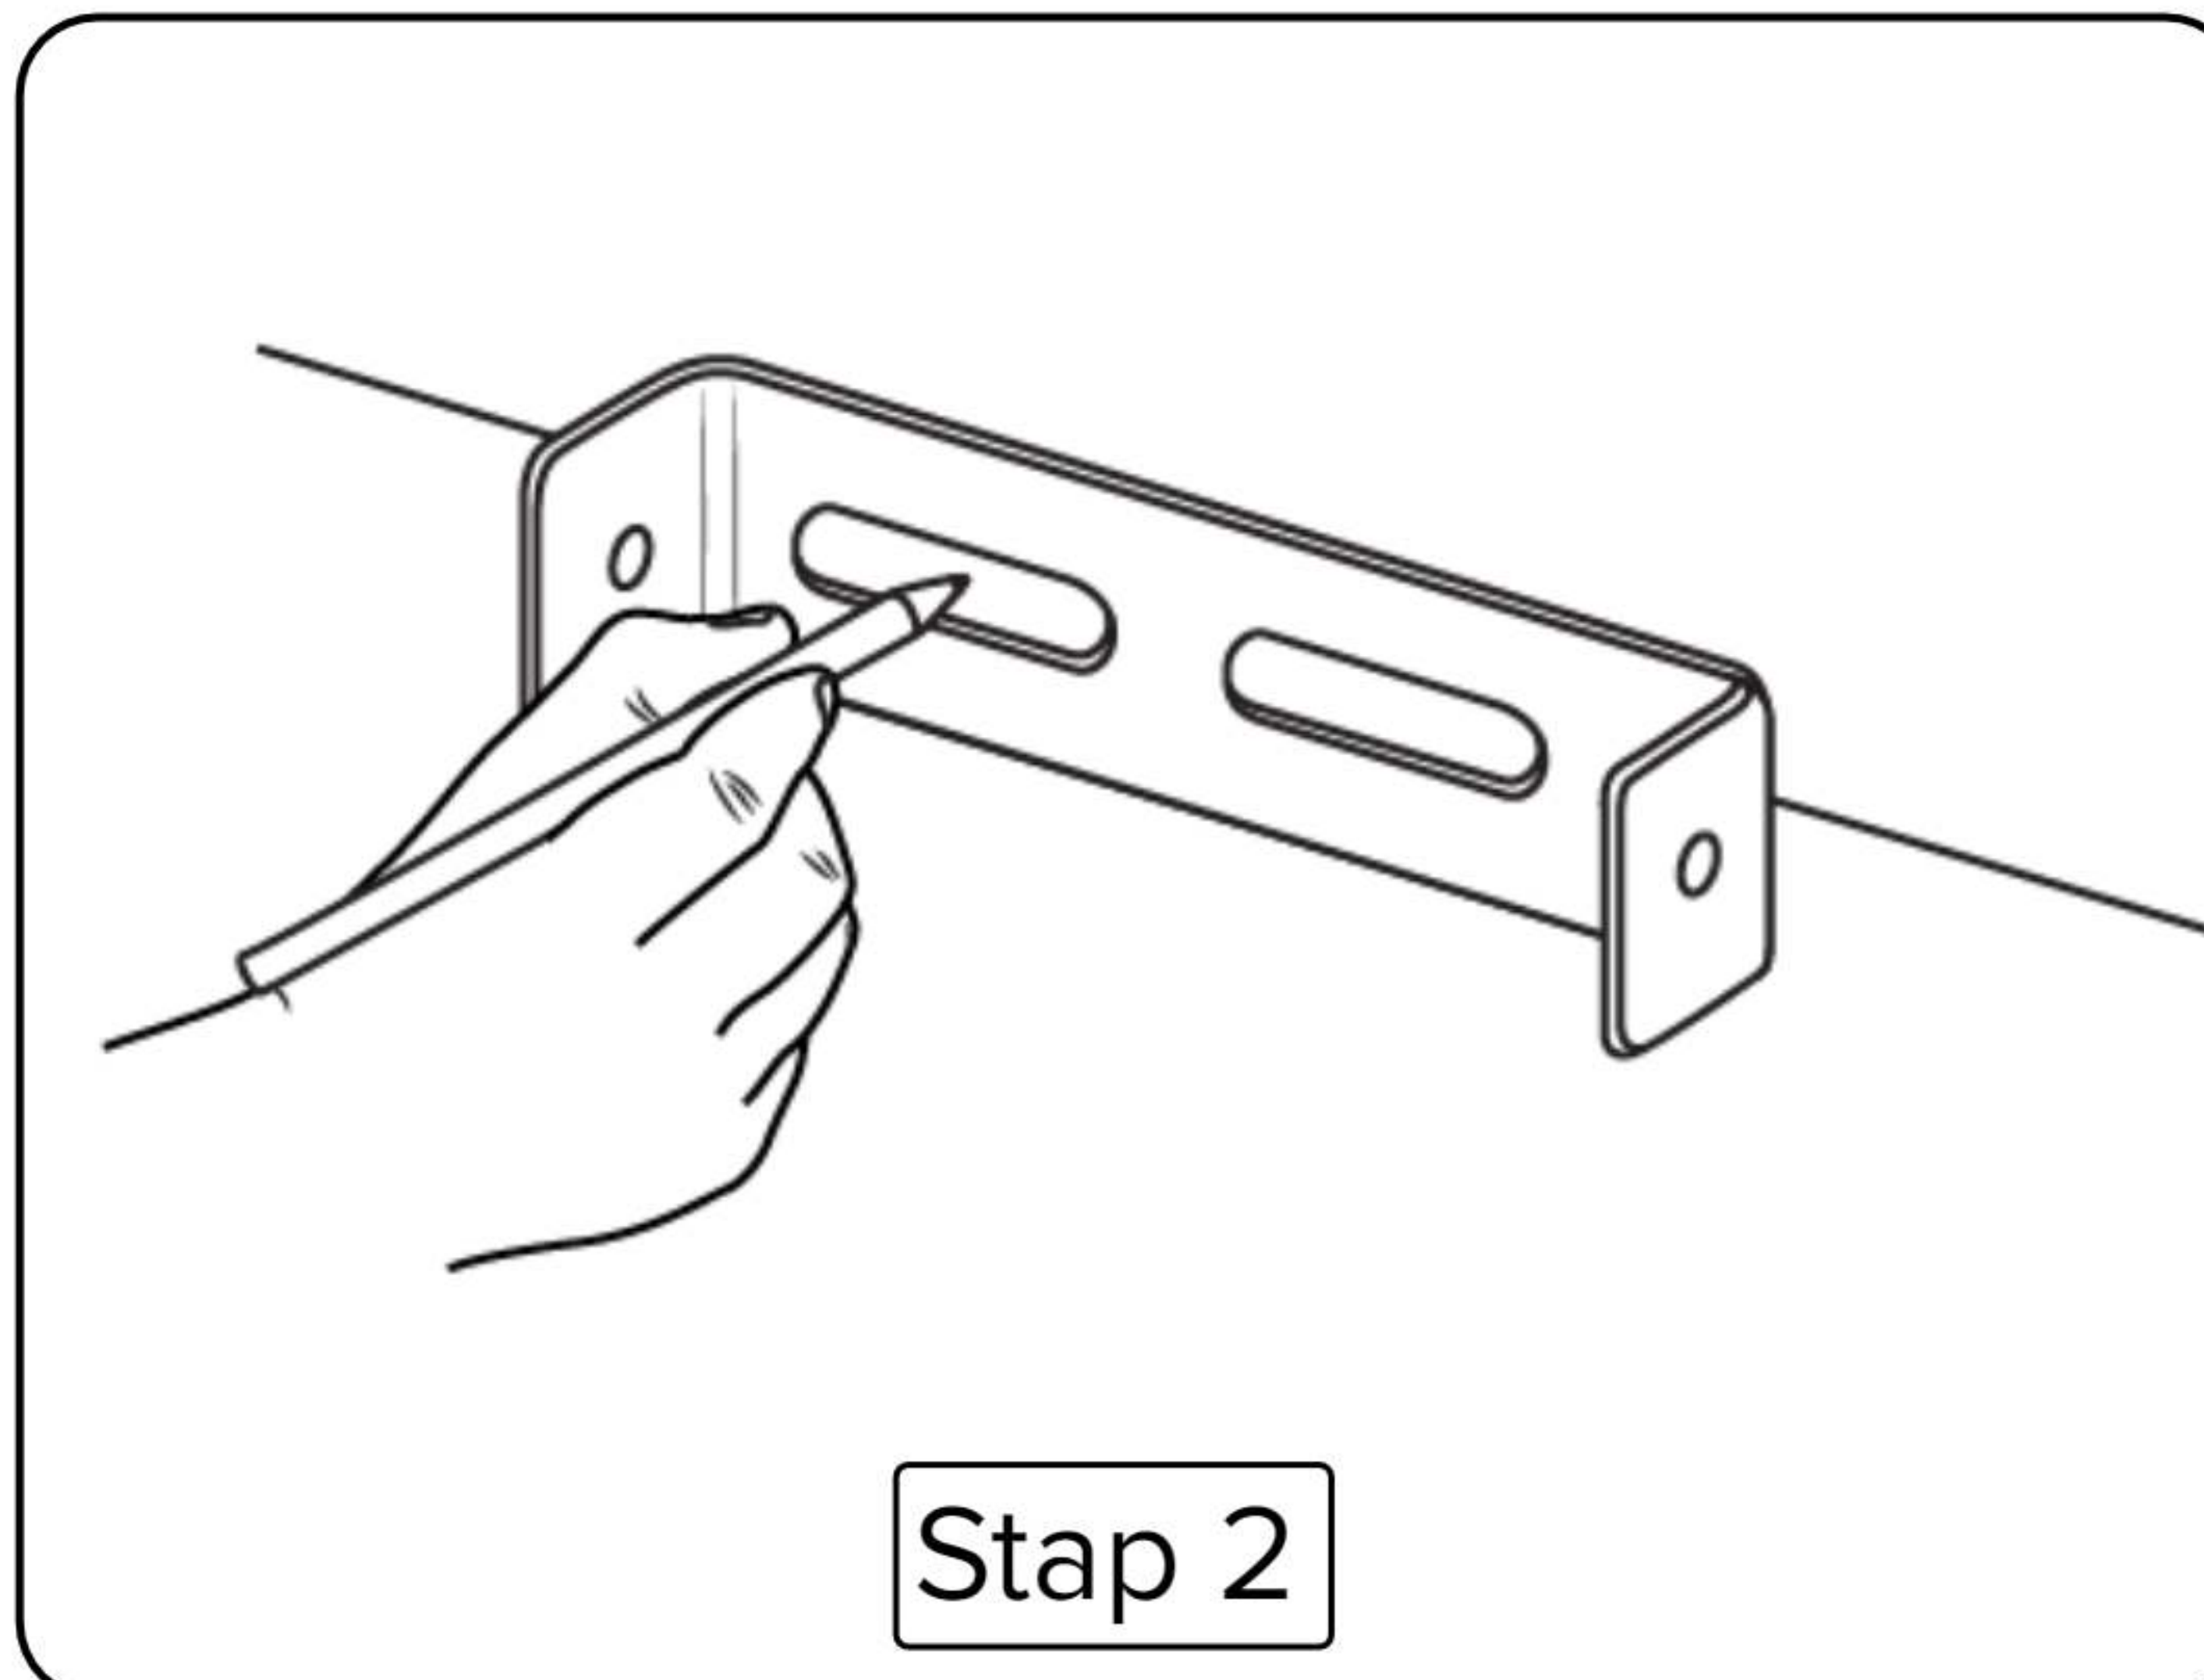

# Realight™ 10x7x6,7 wandlamp

RGB - binnen - IP20 - afstandsbediening

# REALIGHT

LED INNOVATION

2x beugelschroef  
demontage

2x muurgaten aftekenen

2x muurgaten boren en  
plug montage

Beugelmontage  
aan muur

Voeding aansluiten  
en testen

Lamp aan beugel  
monteren met de  
beugelschroeven