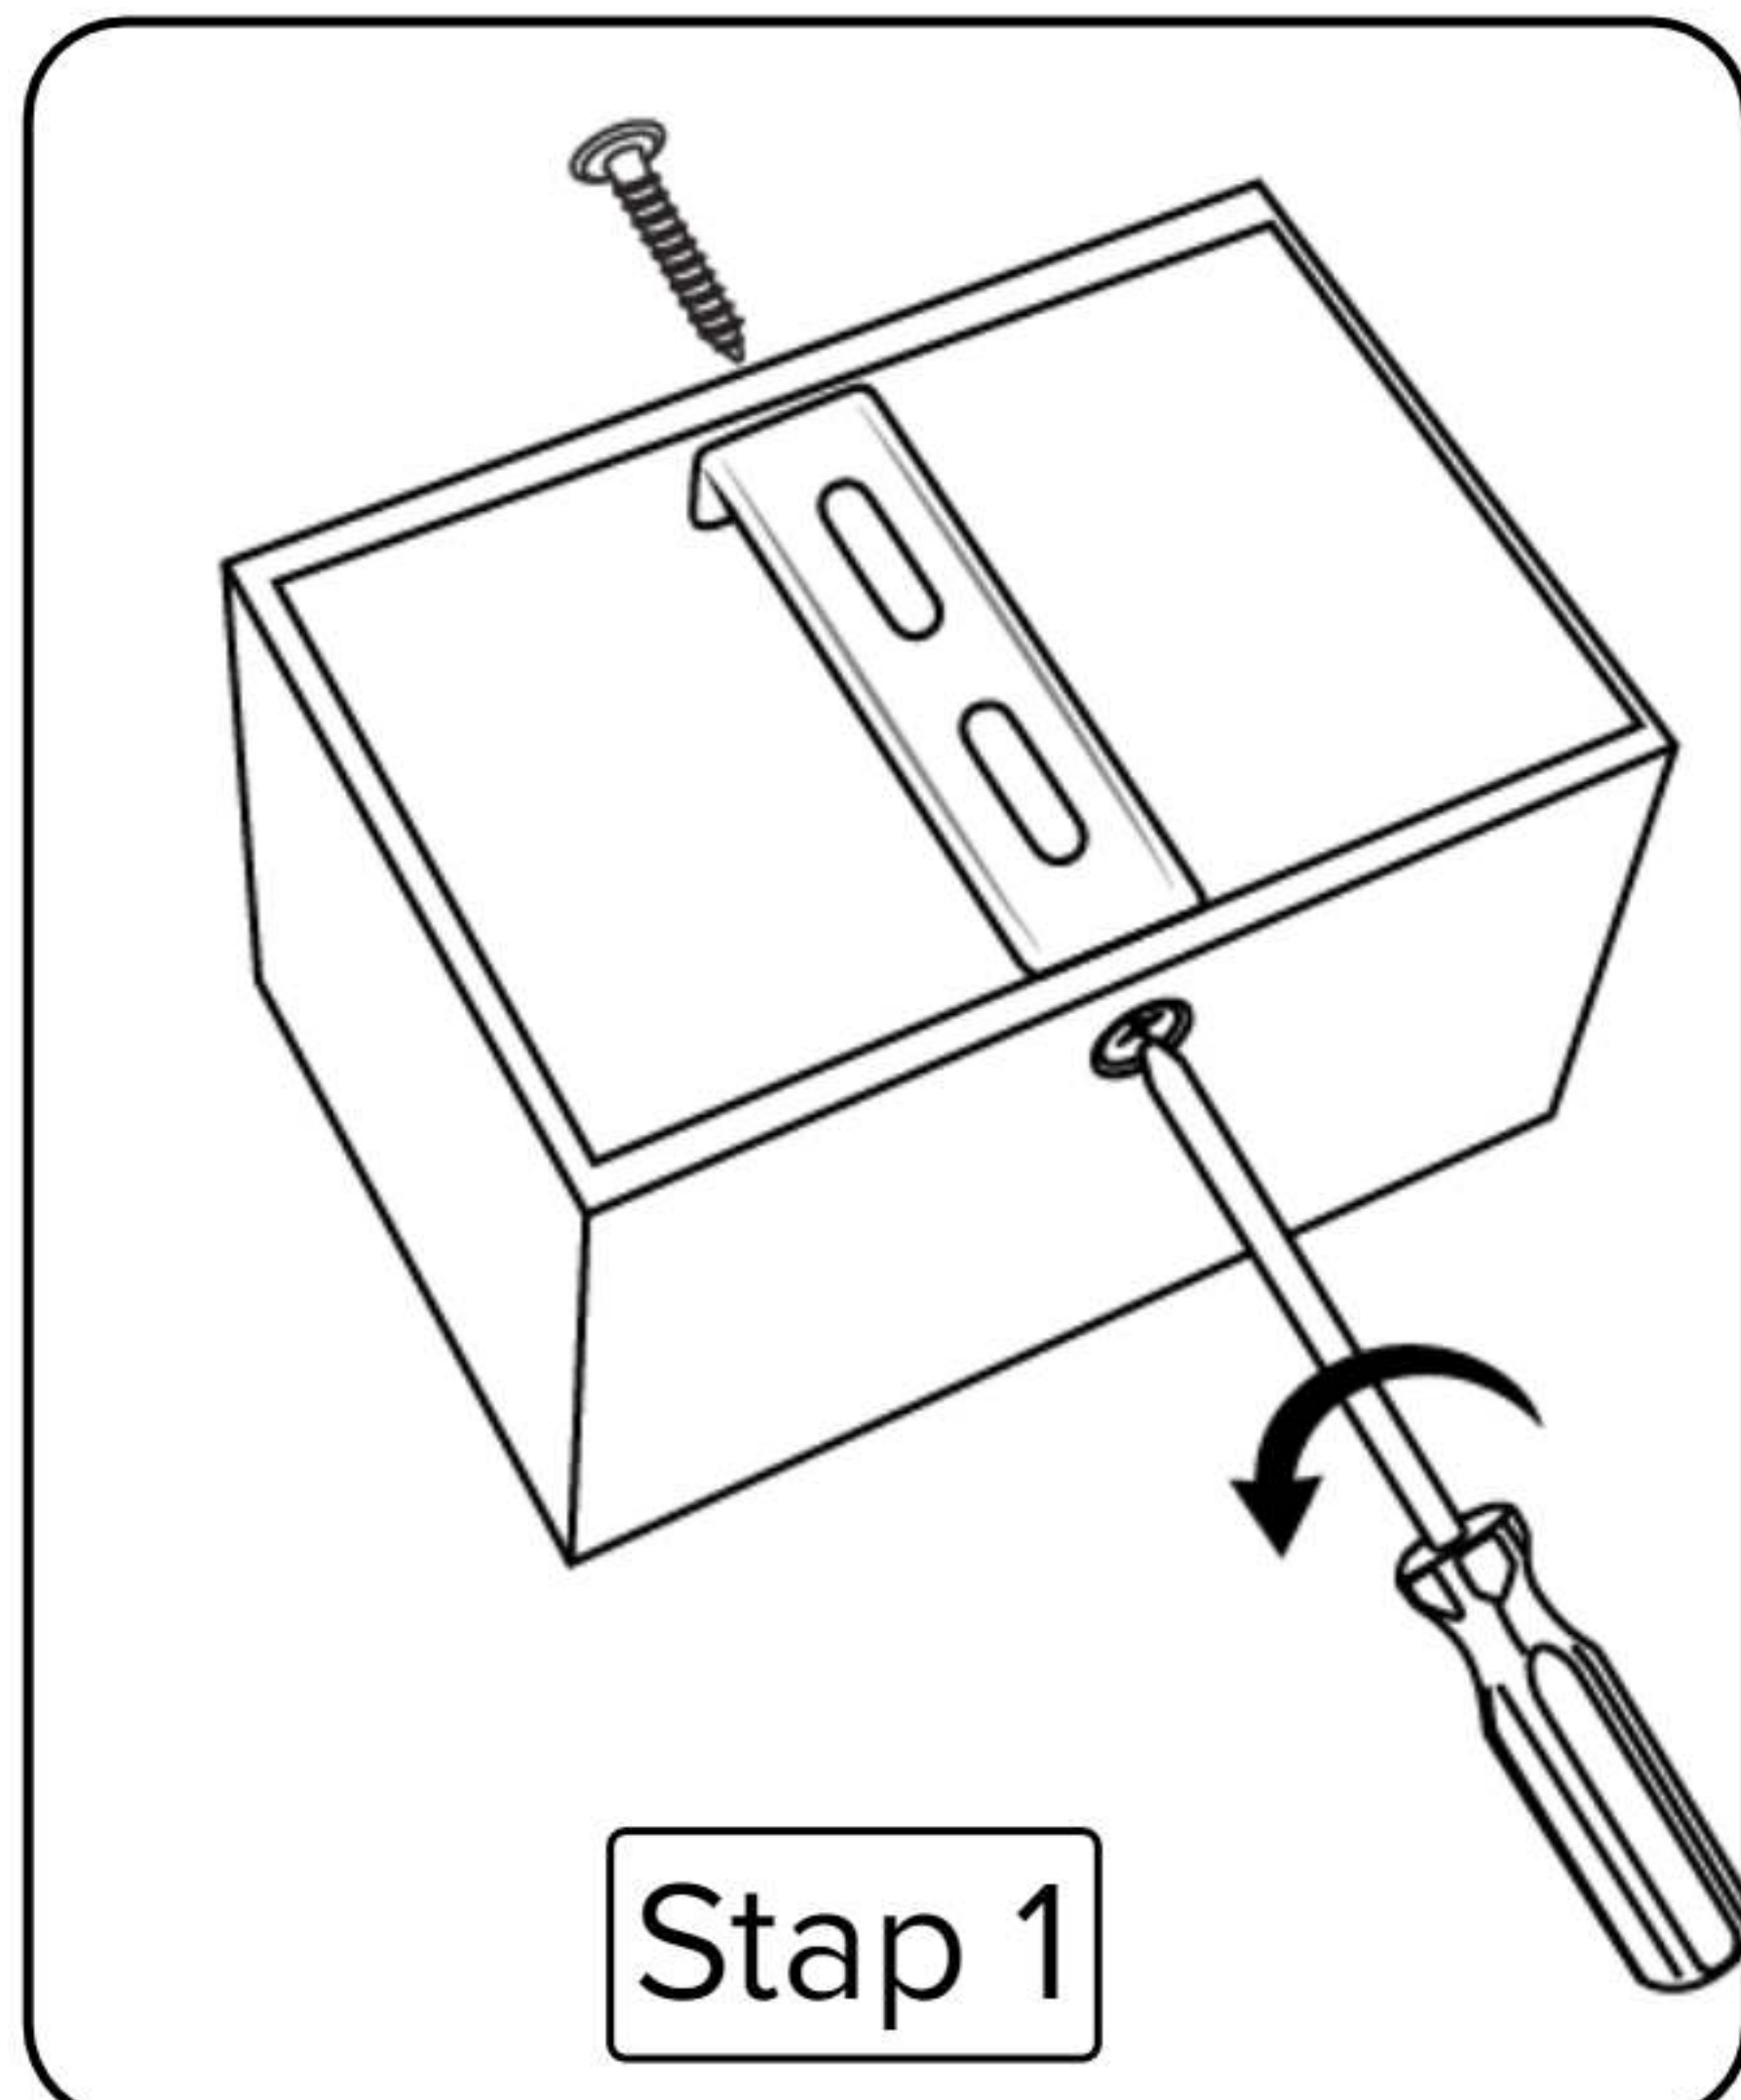

# Realight™ 10x7x6,7 wandlamp

RGB - binnen - IP20 - afstandsbediening

# REALIGHT

LED INNOVATION

2x beugelschroef  
demontage

2x muurgaten aftekenen

2x muurgaten boren en  
plug montage

Beugelmontage  
aan muur

Voeding aansluiten  
en testen

Lamp aan beugel  
monteren met de  
beugelschroeven