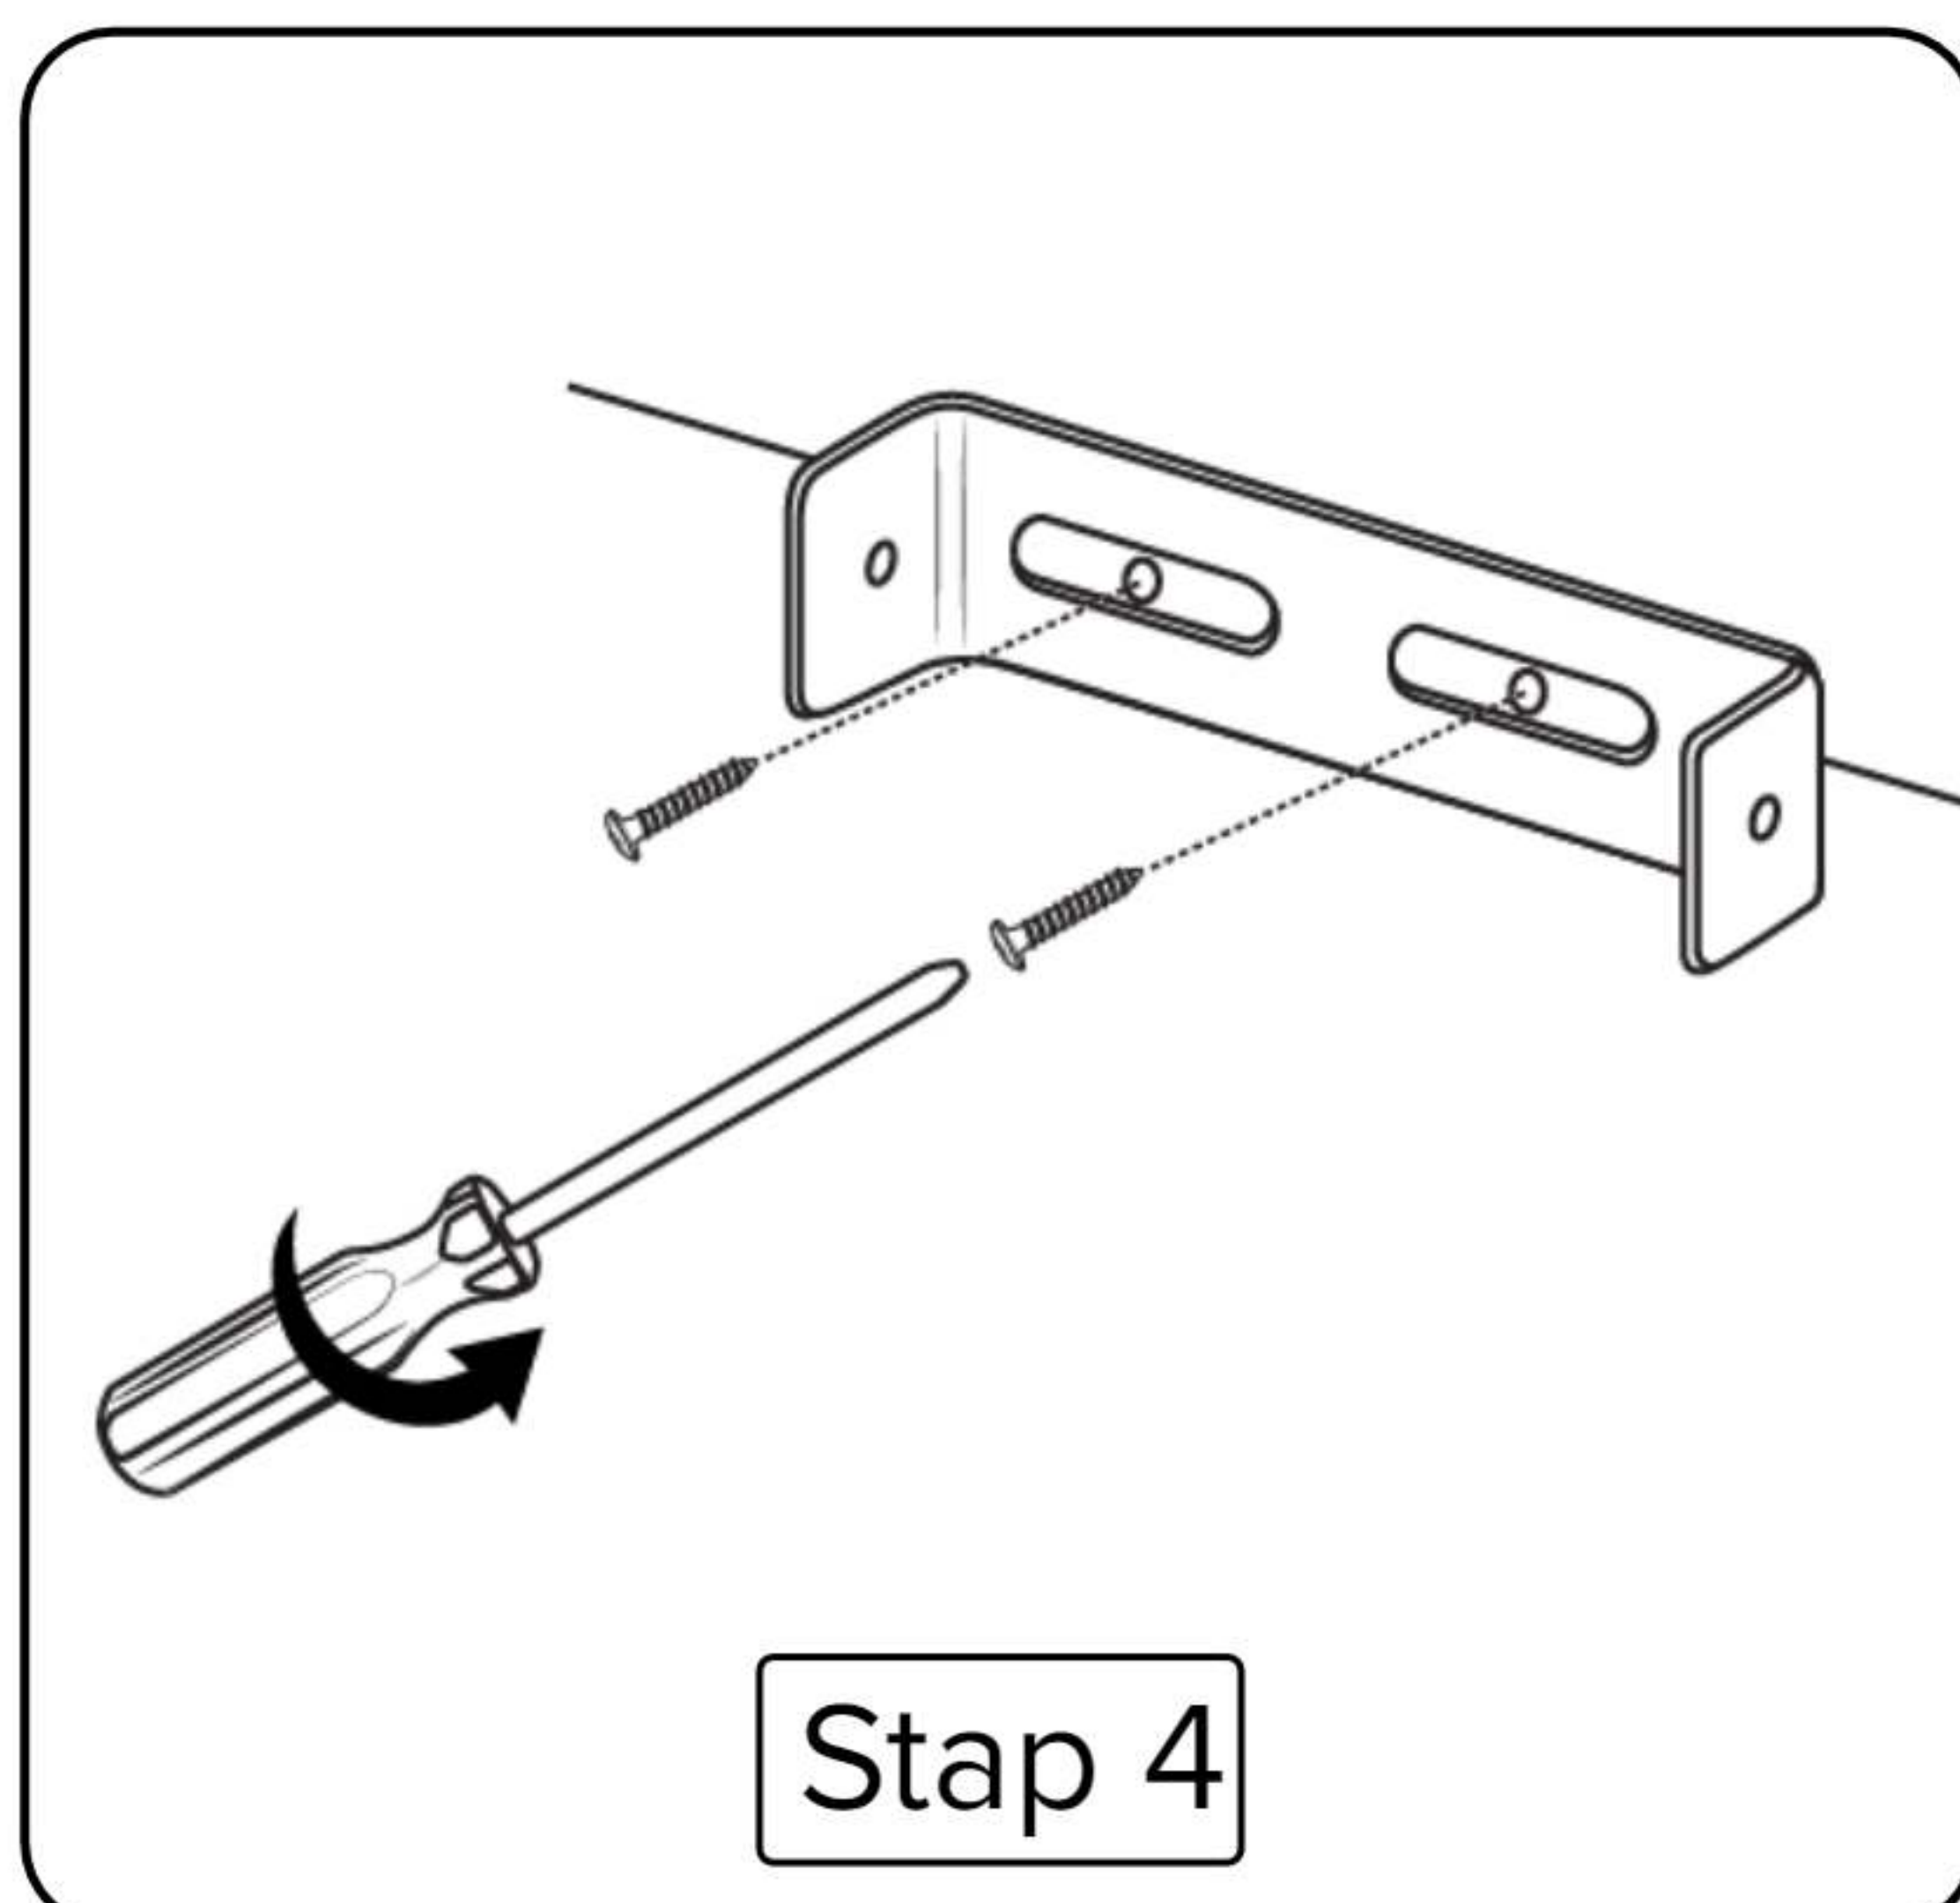

# REALIGHT

LED INNOVATION

2x beugelschroef  
demontage

2x muurgaten aftekenen

2x muurgaten boren en  
plug montage

Beugelmontage  
aan muur

Voeding aansluiten  
en testen

Lamp aan beugel  
monteren met de  
beugelschroeven