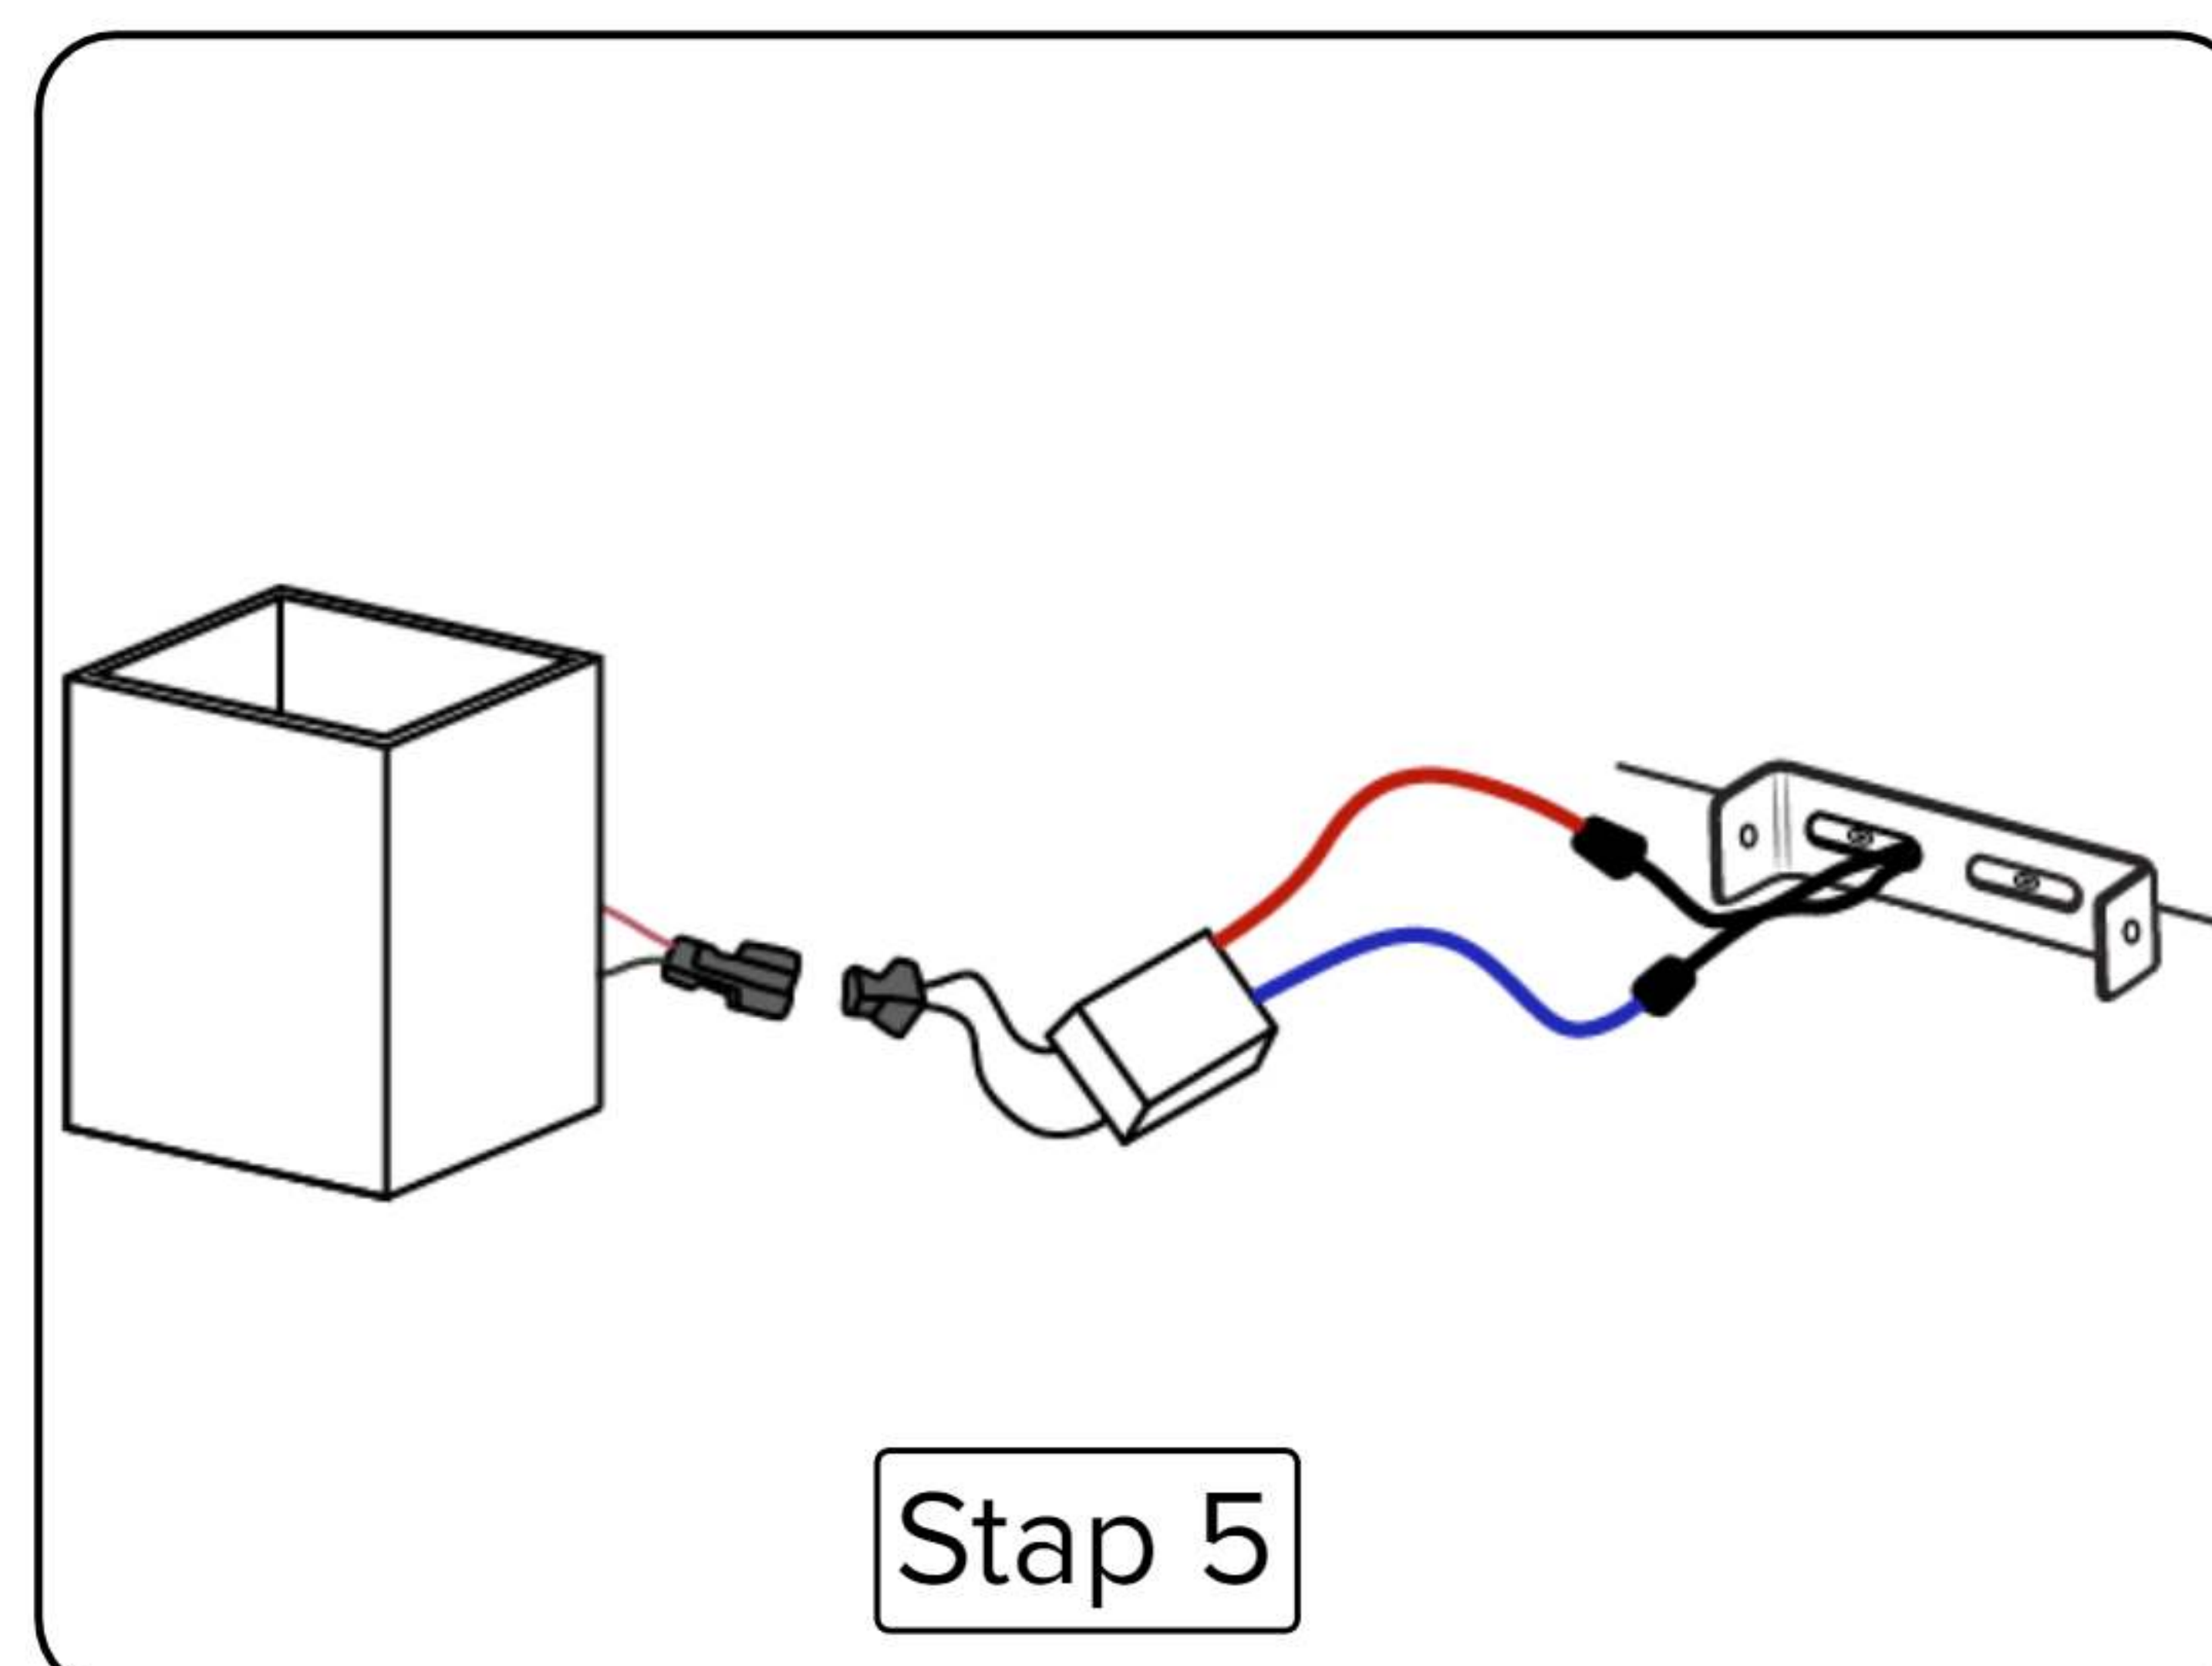

# Realight™ 10x7x6,7 wandlamp

RGB - binnen - IP20 - afstandsbediening

# REALIGHT

LED INNOVATION

2x beugelschroef  
demontage

2x muurgaten aftekenen

2x muurgaten boren en  
plug montage

Beugelmontage  
aan muur

Voeding aansluiten  
en testen

Lamp aan beugel  
monteren met de  
beugelschroeven