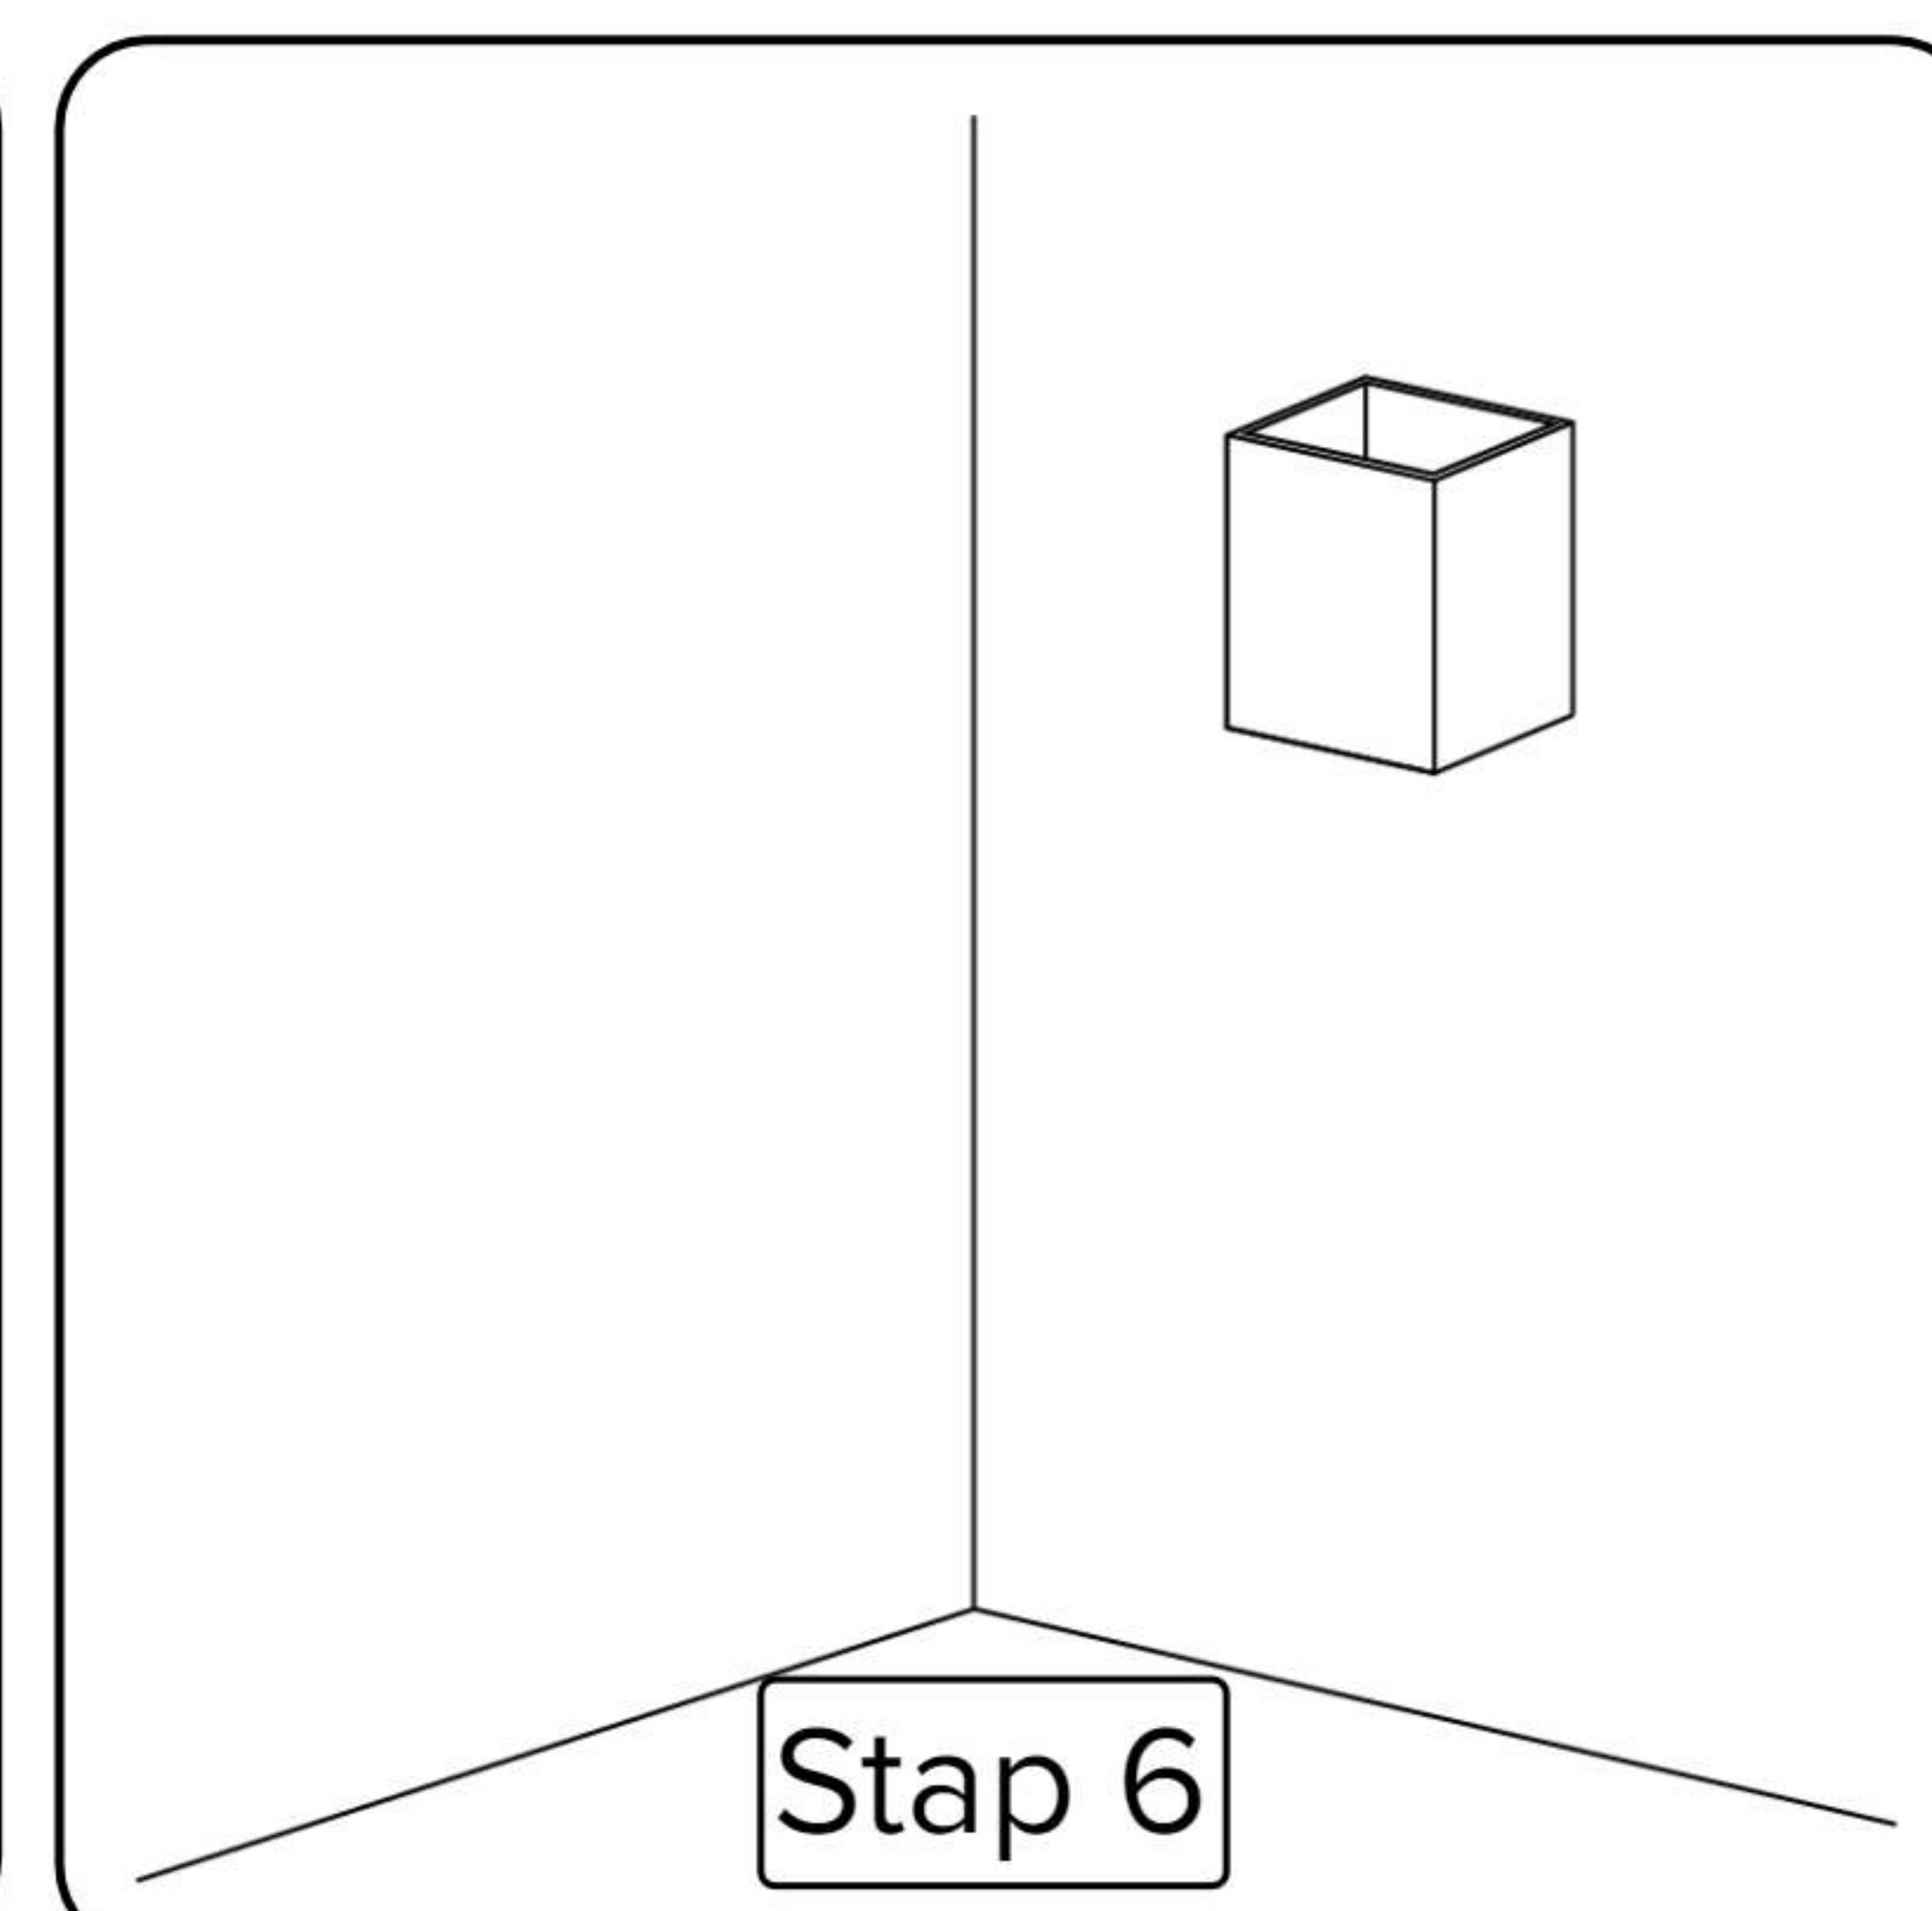

Realight™ 10x7x6,7 wandlamp

RGB - binnen - IP20 - afstandsbediening

Realight™ montagehandleiding

REALIGHT

LED INNOVATION

2x beugelschroef
demontage

2x muurgaten aftekenen

2x muurgaten boren en
plug montage

Beugelmontage
aan muur

Voeding aansluiten
en testen

Lamp aan beugel
monteren met de
beugelschroeven