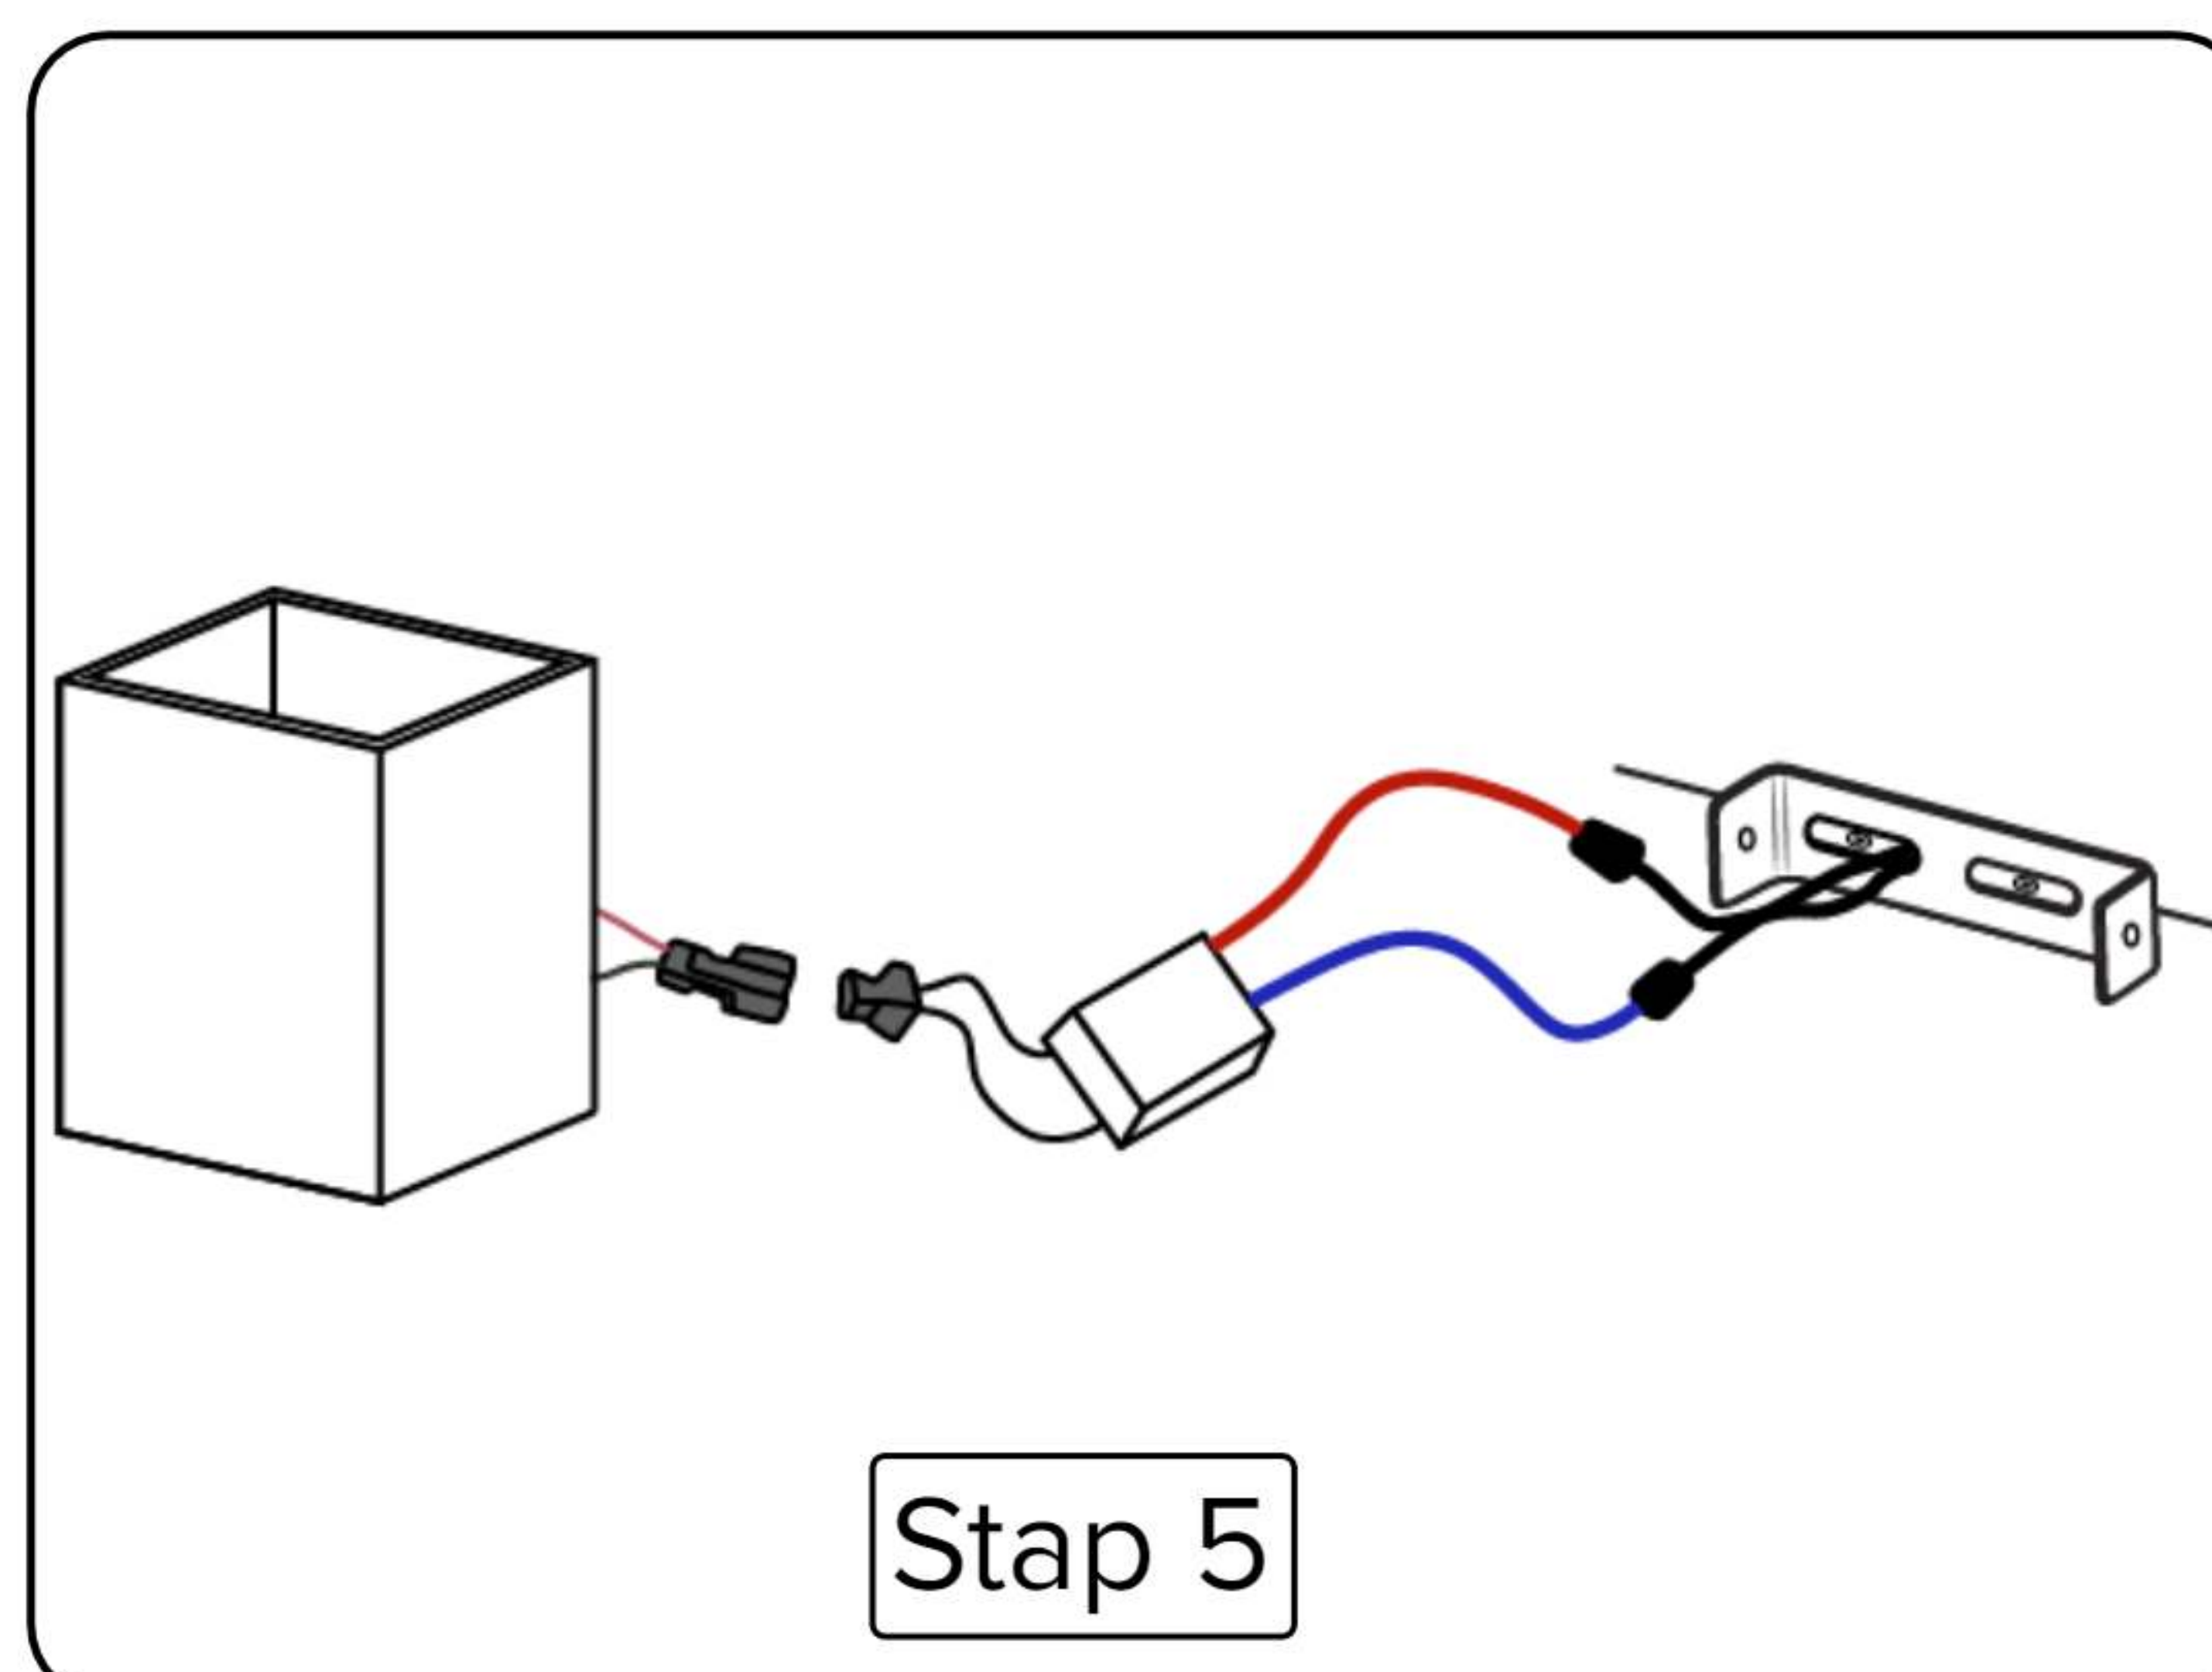

Realight™ 10x7x6,7 wandlamp

RGB - binnen - IP20 - afstandsbediening

Realight™ montagehandleiding

REALIGHT

LED INNOVATION

2x beugelschroef
demontage

2x muurgaten aftekenen

2x muurgaten boren en
plug montage

Beugelmontage
aan muur

Voeding aansluiten
en testen

Lamp aan beugel
monteren met de
beugelschroeven