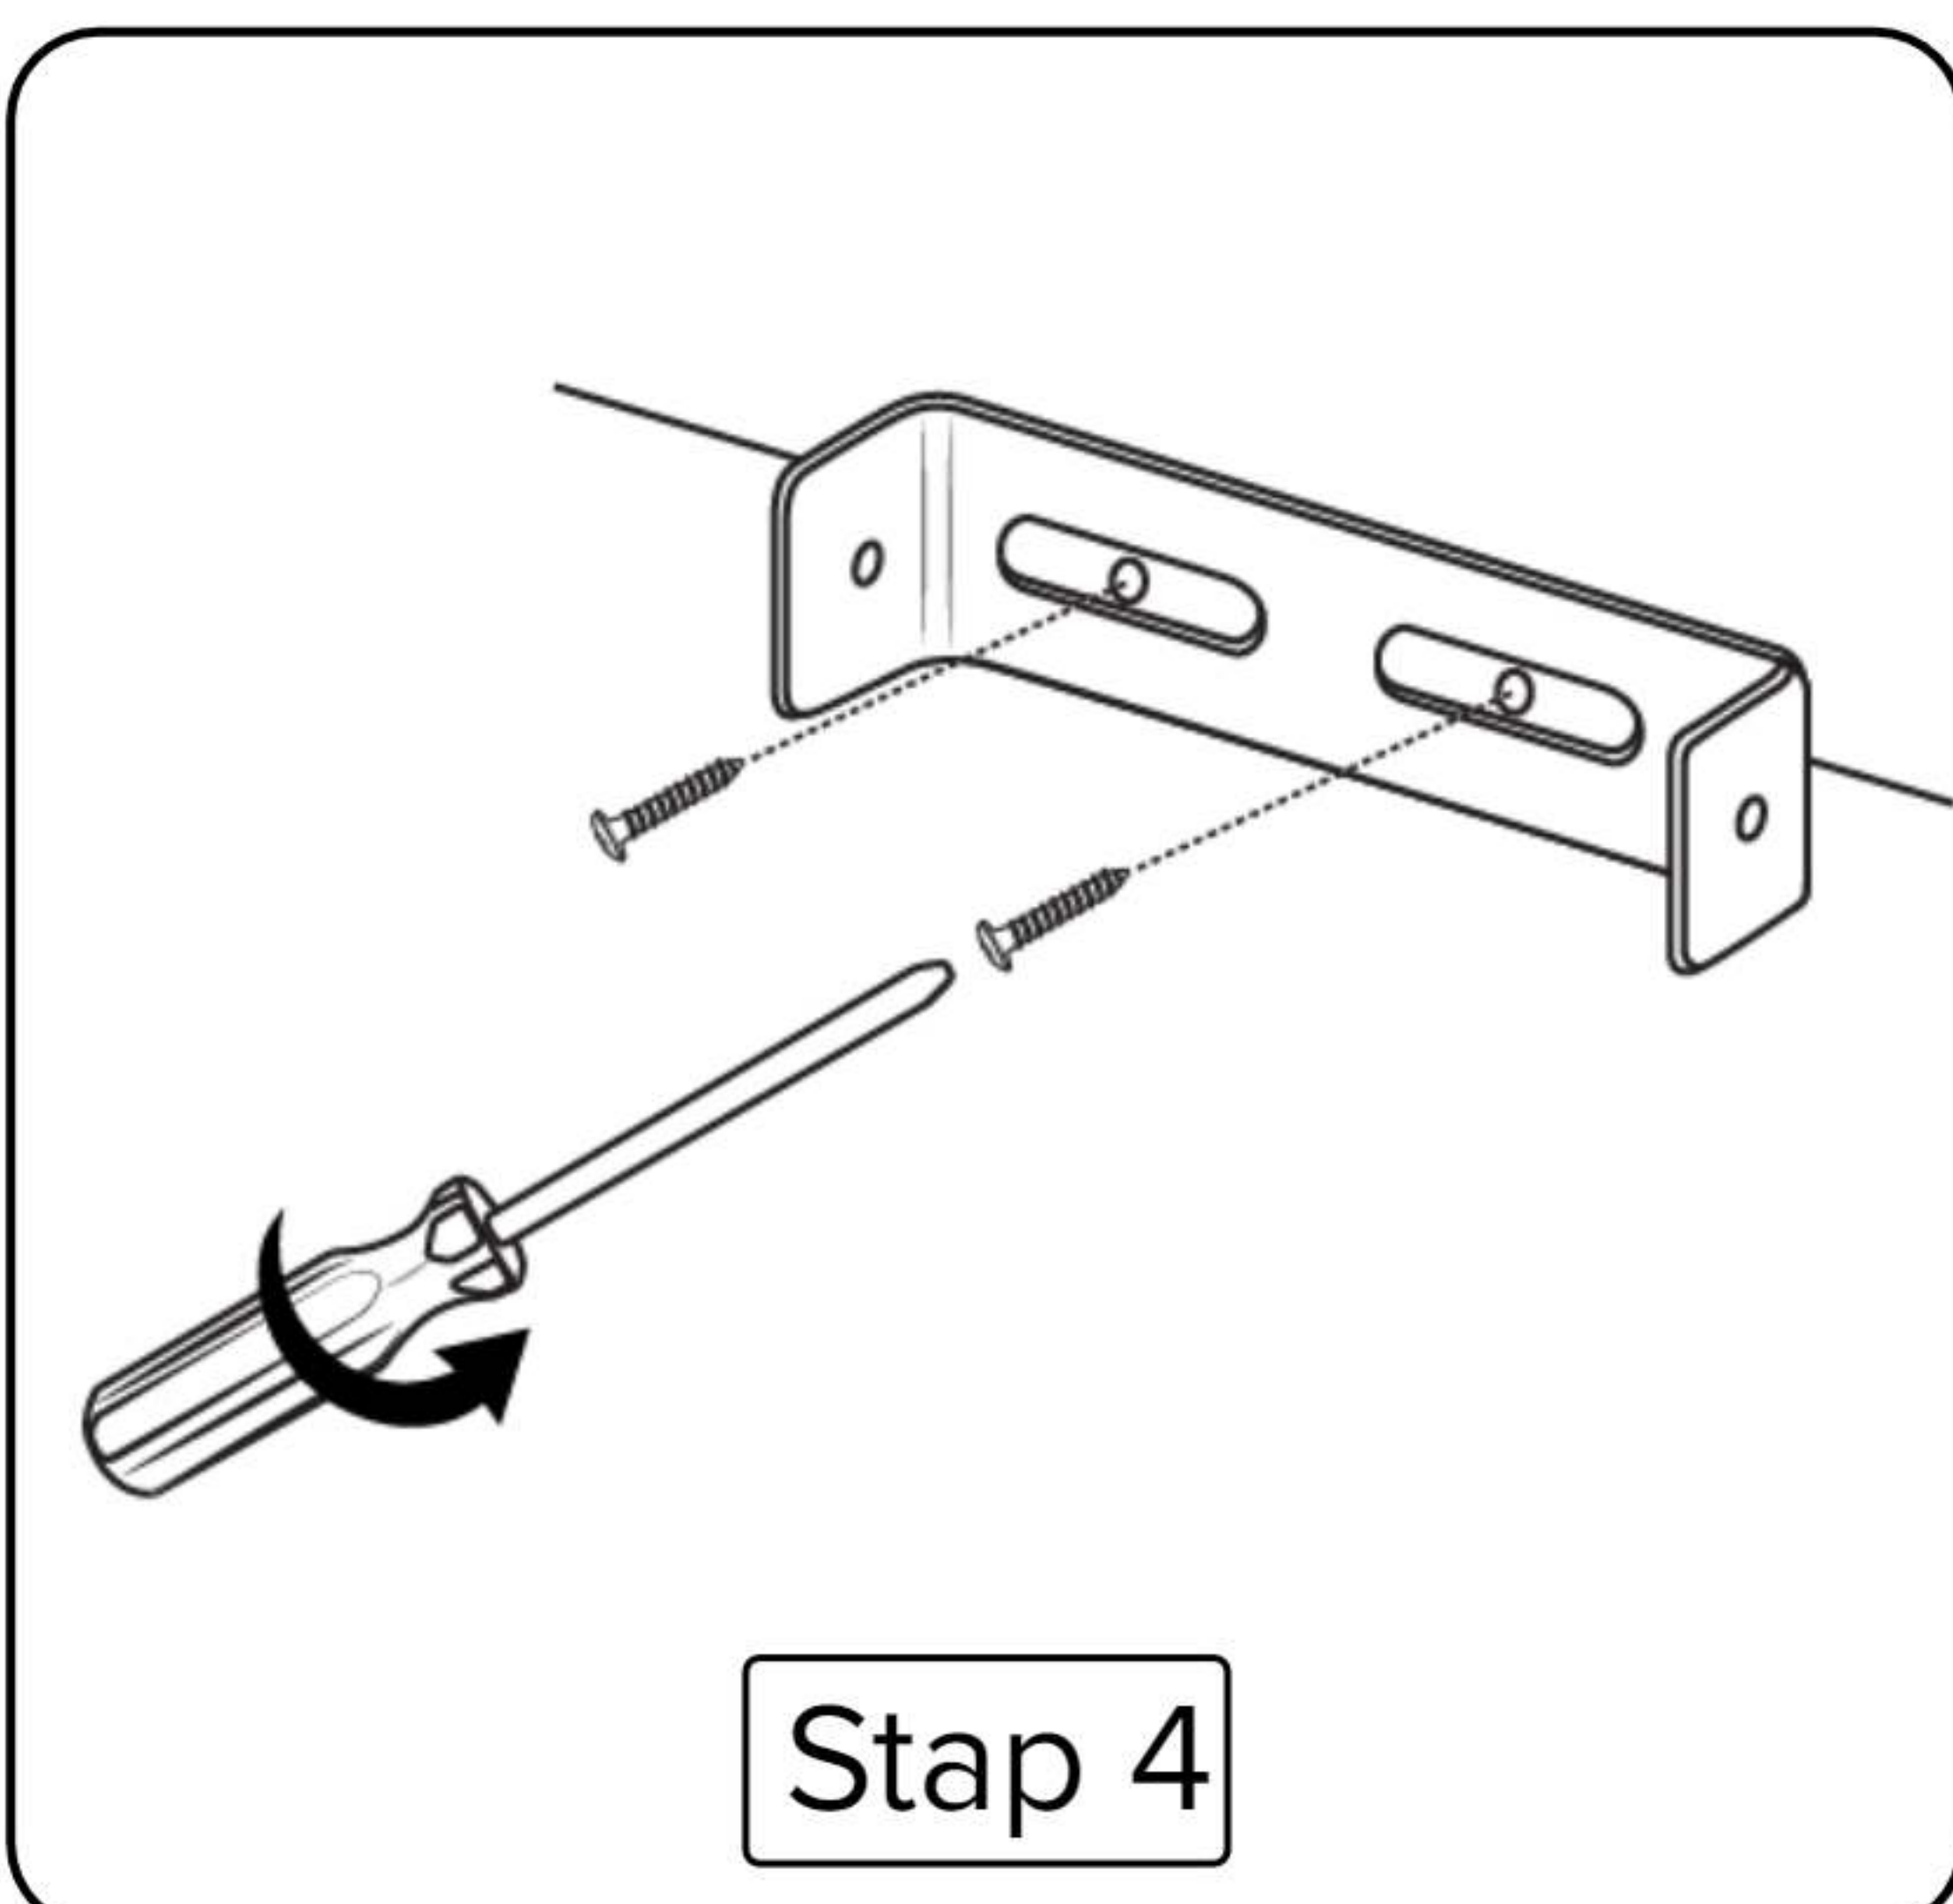

Realight™ 10x7x6,7 wandlamp

RGB - binnen - IP20 - afstandsbediening

Realight™ montagehandleiding

REALIGHT

LED INNOVATION

2x beugelschroef
demontage

2x muurgaten aftekenen

2x muurgaten boren en
plug montage

Beugelmontage
aan muur

Voeding aansluiten
en testen

Lamp aan beugel
monteren met de
beugelschroeven