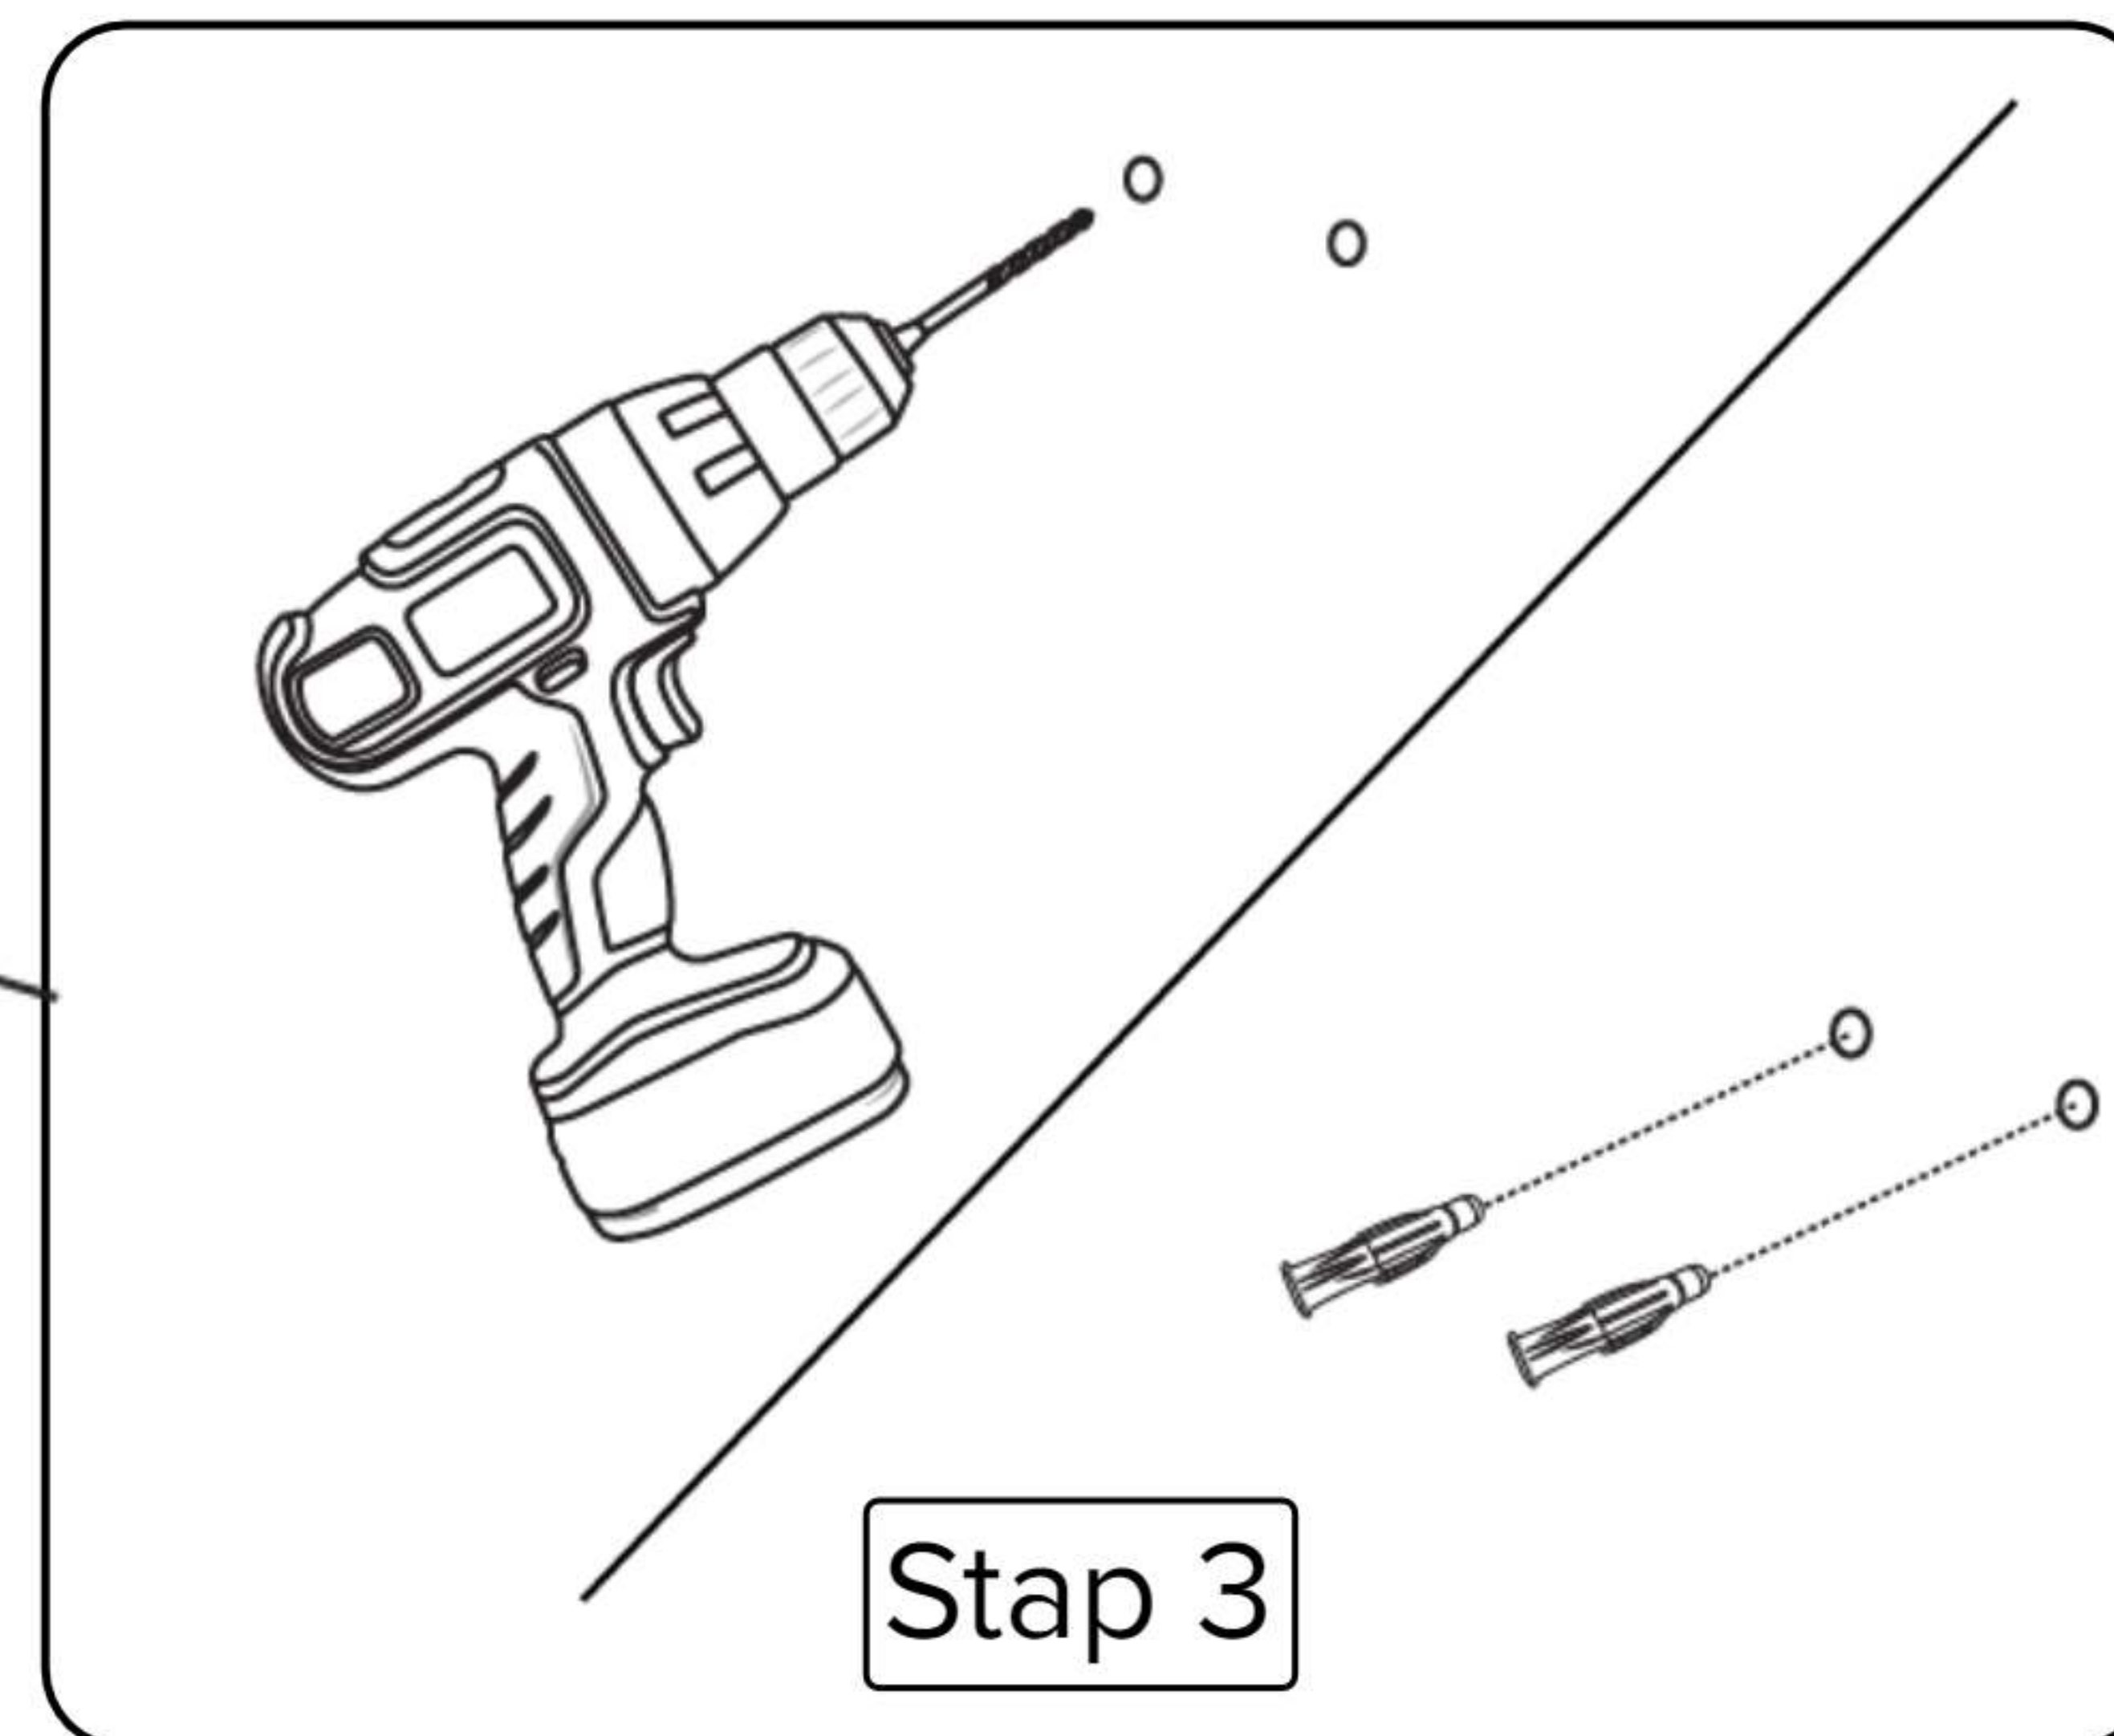

Realight™ 10x7x6,7 wandlamp

RGB - binnen - IP20 - afstandsbediening

Realight™ montagehandleiding

REALIGHT

LED INNOVATION

2x beugelschroef
demontage

2x muurgaten aftekenen

2x muurgaten boren en
plug montage

Beugelmontage
aan muur

Voeding aansluiten
en testen

Lamp aan beugel
monteren met de
beugelschroeven