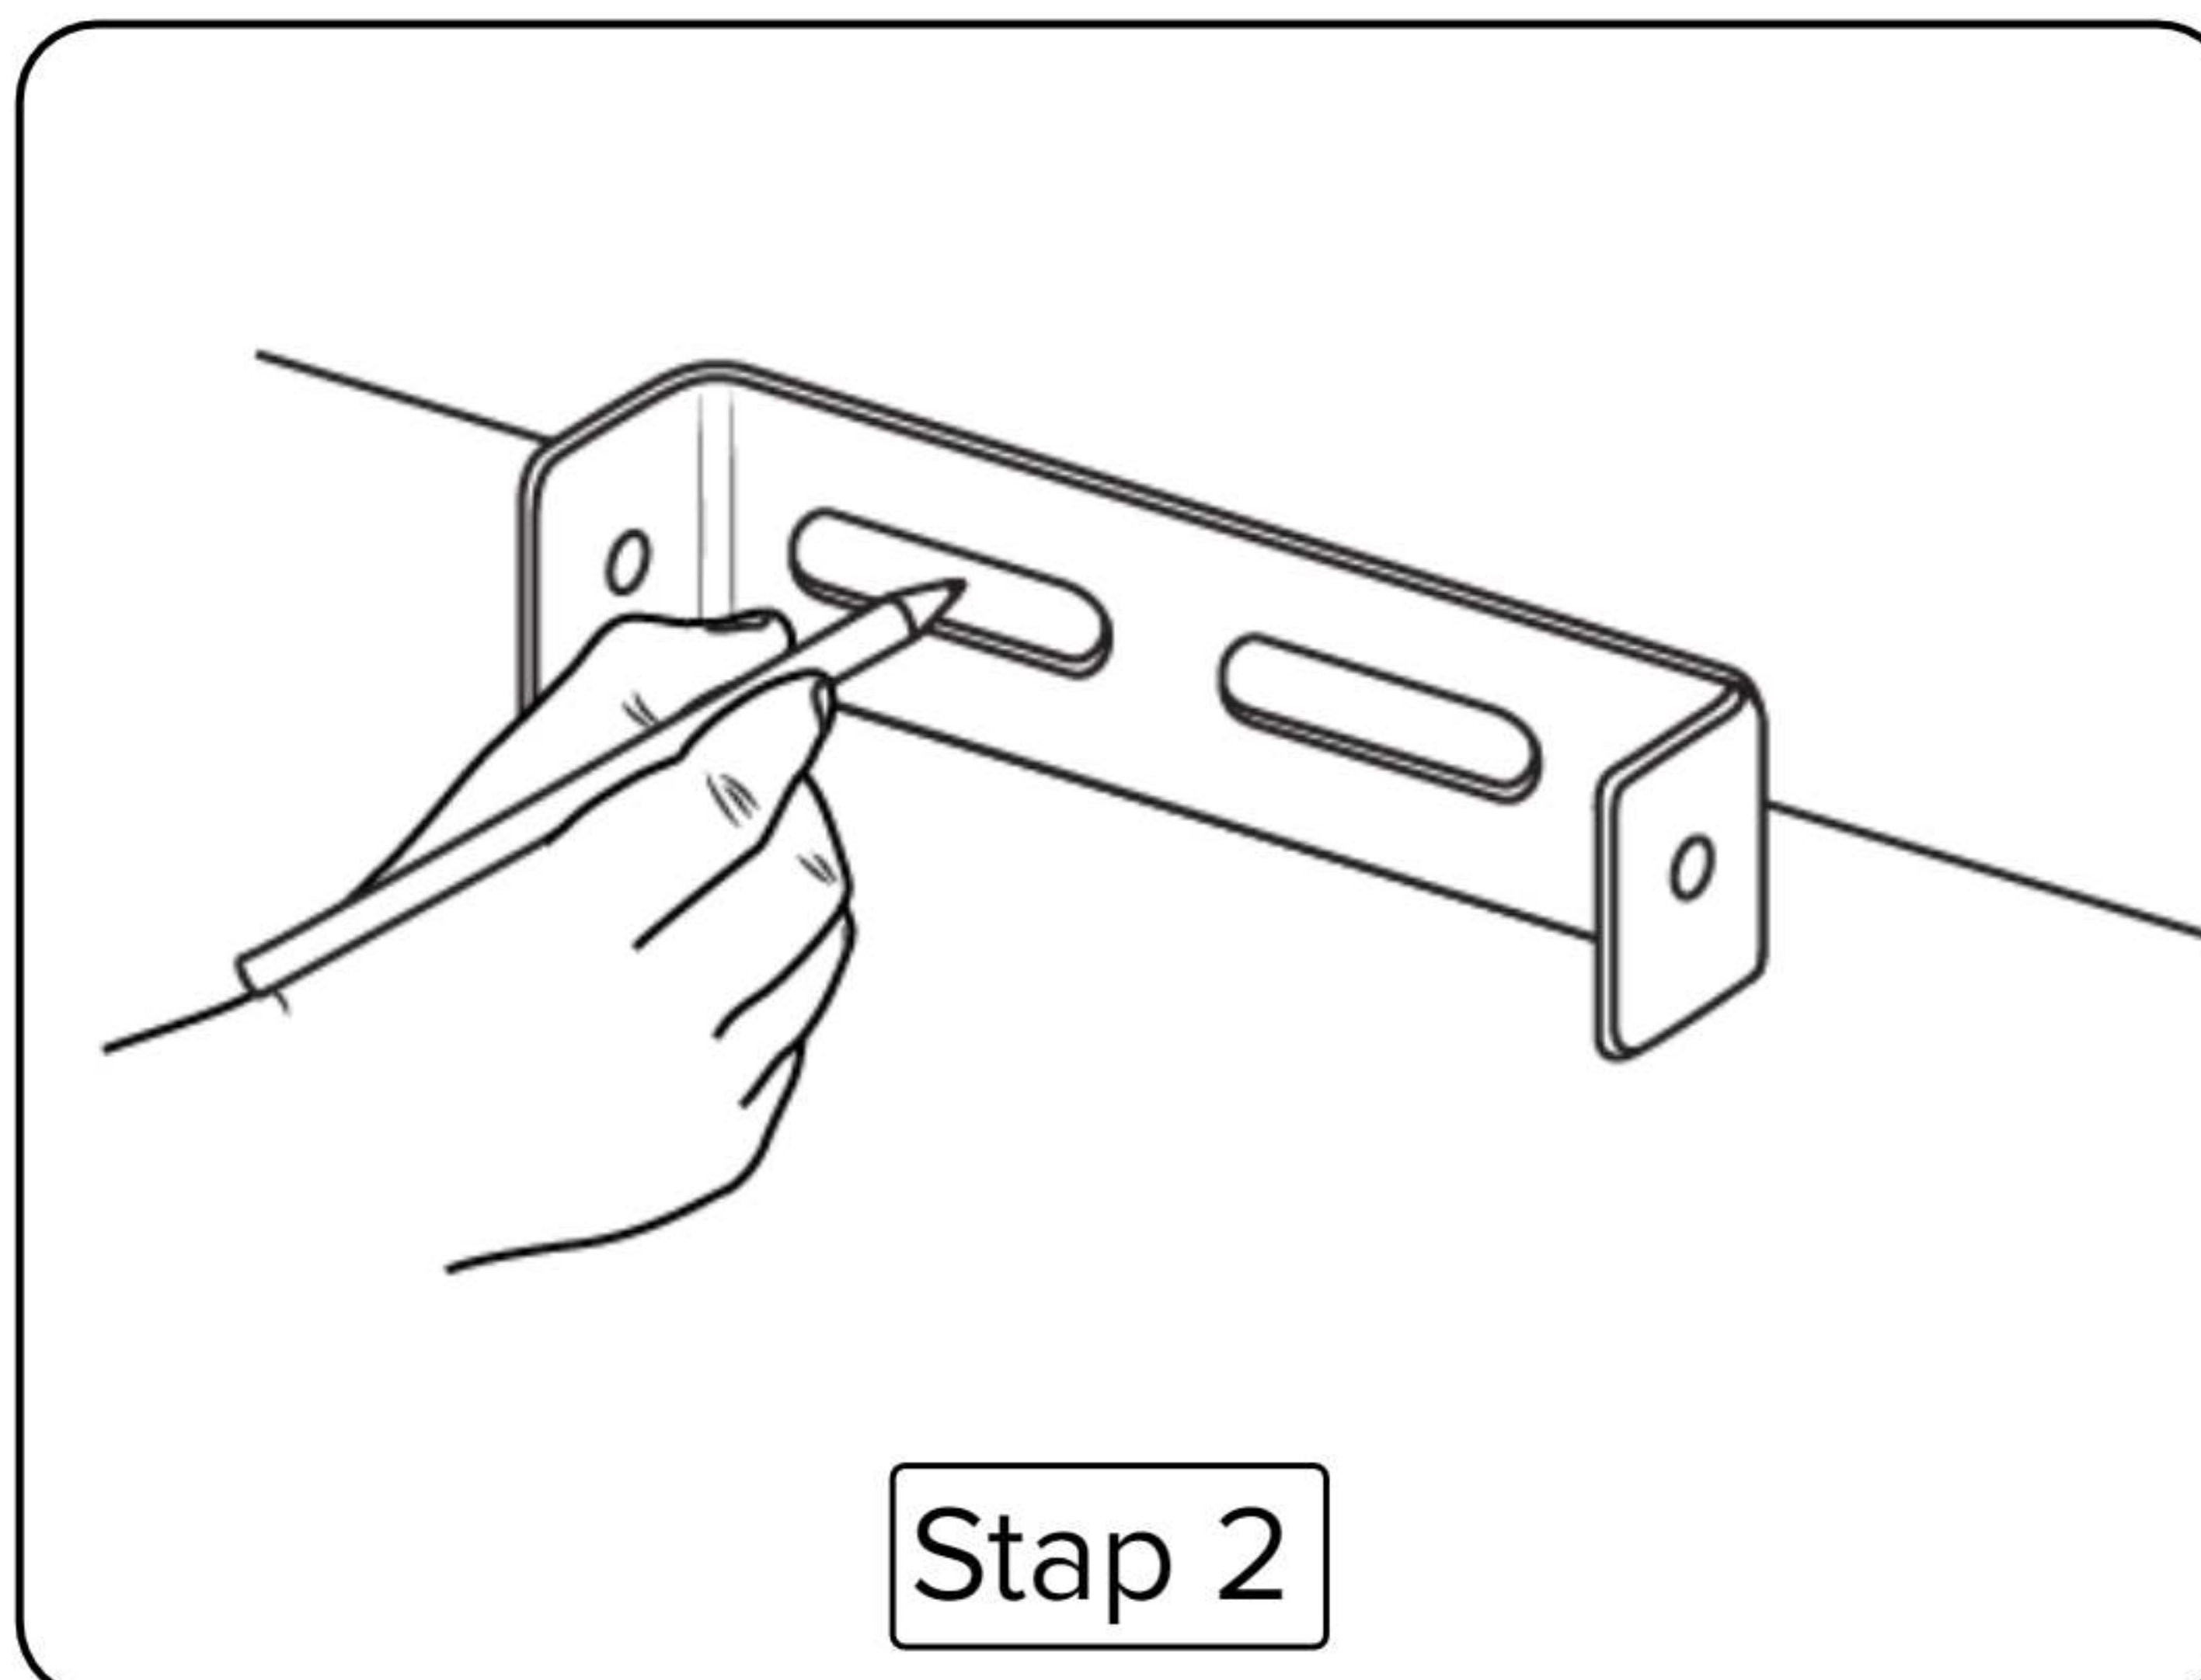

Realight™ 10x7x6,7 wandlamp

RGB - binnen - IP20 - afstandsbediening

Realight™ montagehandleiding

REALIGHT

LED INNOVATION

2x beugelschroef
demontage

2x muurgaten aftekenen

2x muurgaten boren en
plug montage

Beugelmontage
aan muur

Voeding aansluiten
en testen

Lamp aan beugel
monteren met de
beugelschroeven