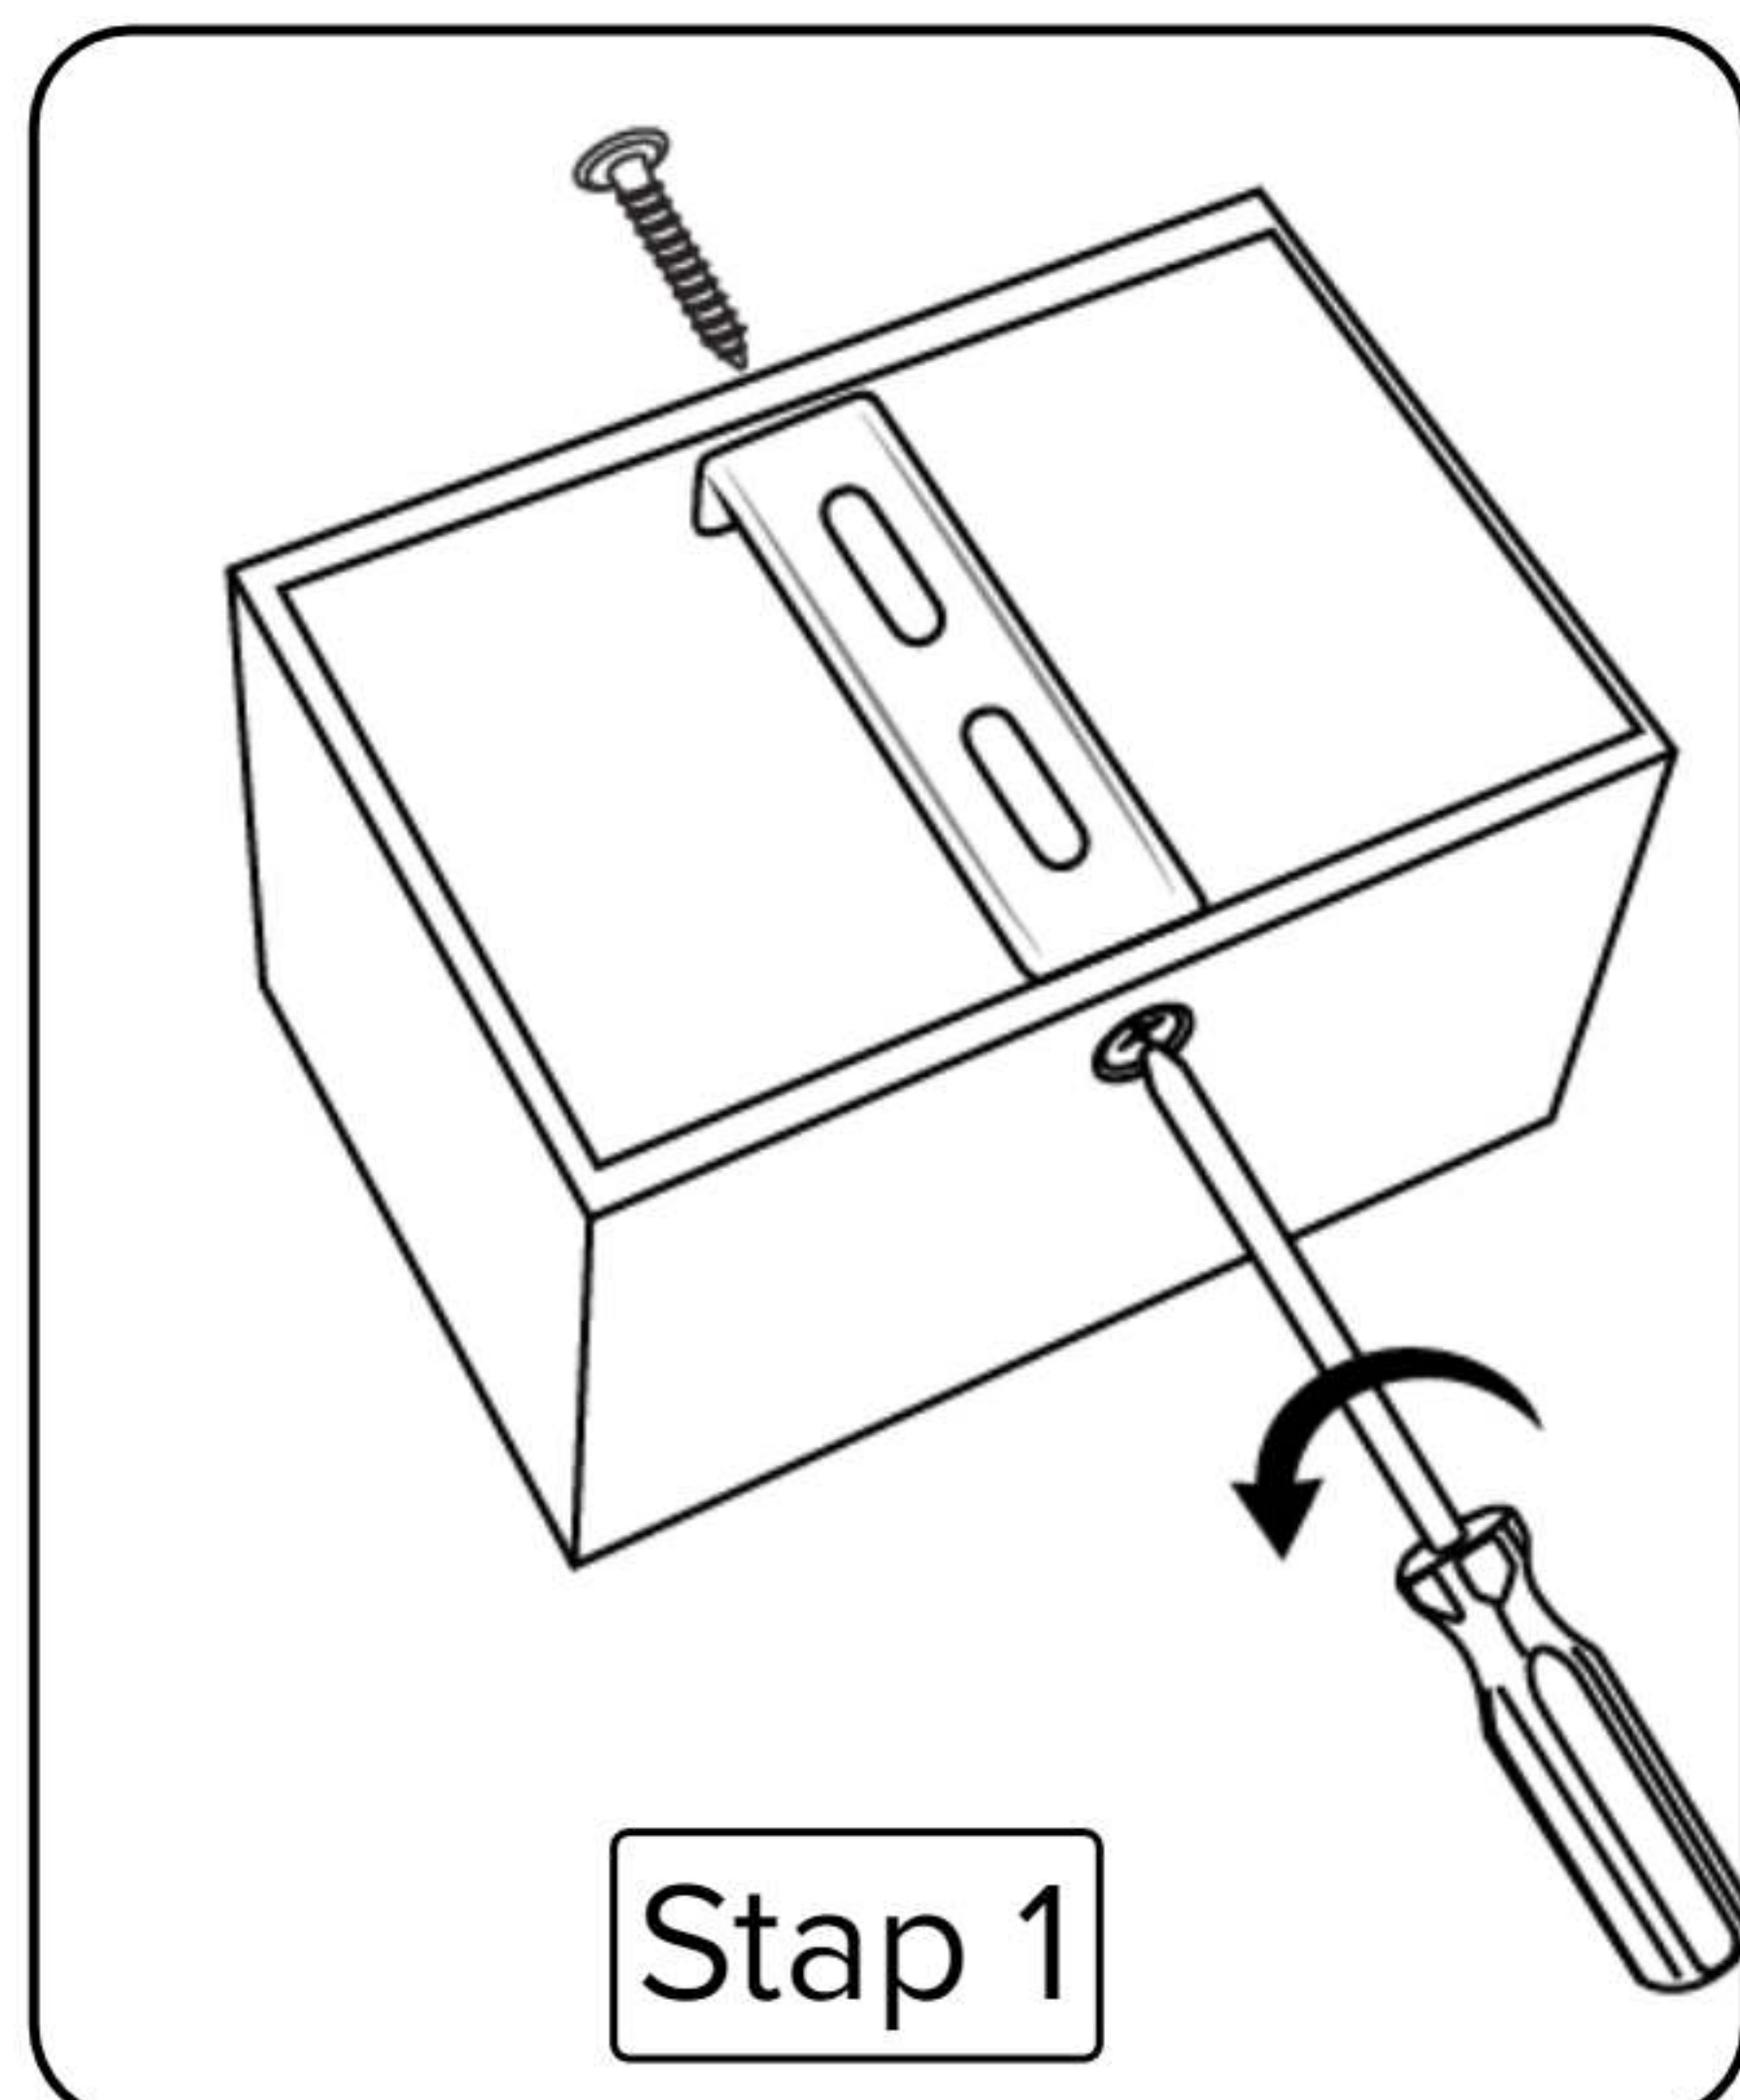

Realight™ 10x7x6,7 wandlamp

RGB - binnen - IP20 - afstandsbediening

Realight™ montagehandleiding

REALIGHT

LED INNOVATION

2x beugelschroef
demontage

2x muurgaten aftekenen

2x muurgaten boren en
plug montage

Beugelmontage
aan muur

Voeding aansluiten
en testen

Lamp aan beugel
monteren met de
beugelschroeven