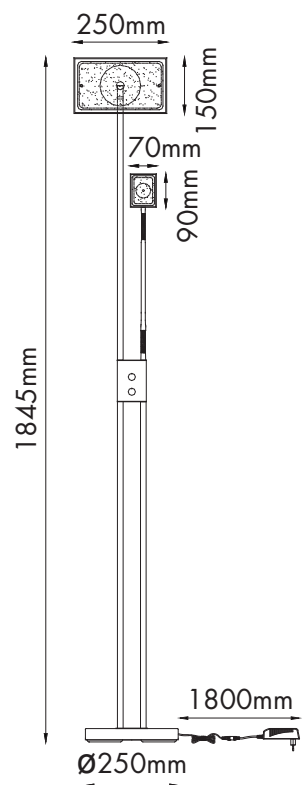

INSTRUCTION MANUAL

Jazzy Square FL
90952/98903

Floor lamp
incl. LED QL7001062
+ QL7001063
2330 +520lm Module
1630 +278lm Lamp
18.5W+4W LED Module
23W Lamp
220-240V~50Hz
2700K
CRI>80
30000 h
15000 ON/OFF

Overall Sizes:

FittinQ B.V.

Smaragdweg 52, 5527 LB Hapert, The Netherlands
www.qazqa.nl

QAZQA

98903

18.5W+4W LED

incl. LED Board: QL7001062/QL7001063

220-240V~50Hz