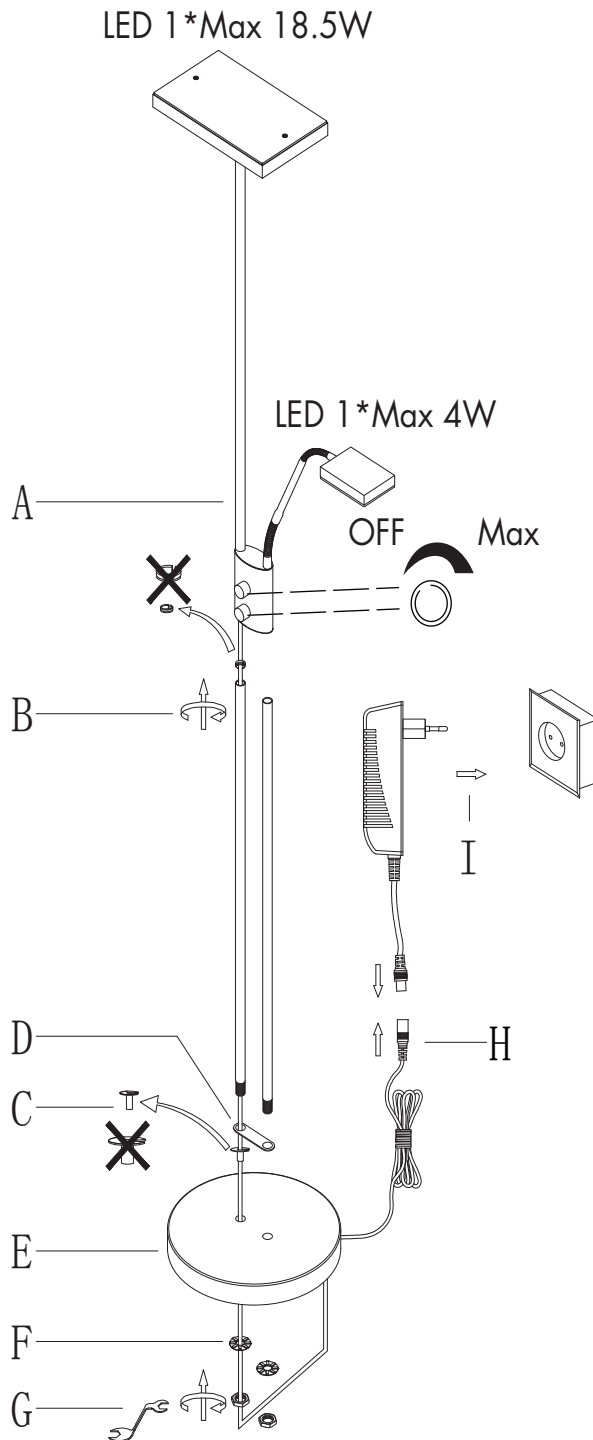

INSTRUCTION MANUAL

Jazzy Square FL
90952/98903

Floor lamp
incl. LED QL7001062
+ QL7001063
2330 +520lm Module
1630 +278lm Lamp
18.5W+4W LED Module
23W Lamp
220-240V~50Hz
2700K
CRI>80
30000 h
15000 ON/OFF

Overall Sizes:

FittinQ B.V.

Smaragdweg 52, 5527 LB Hapert, The Netherlands
www.qazqa.nl

QAZQA

98903

18.5W+4W LED

incl. LED Board: QL7001062/QL7001063

220-240V~50Hz