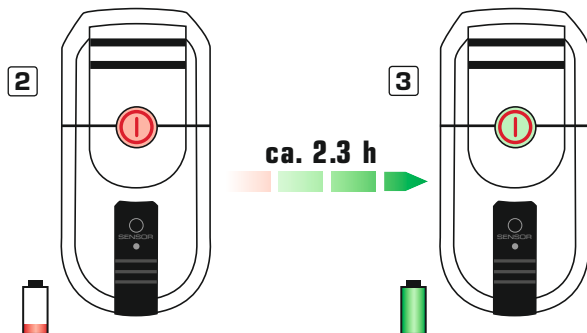

MONTAGE / MOUNTING

Anbauhöhe der Frontlampe: min. 400 mm und max. 1200 mm über der Fahrbahn.
Stellen Sie die Fahrradlampe so ein, dass andere Verkehrsteilnehmer nicht geblendet werden. Der Scheinwerfer muss fest mit dem Rad verbunden sein und die Lichtverteilung darf nicht verdeckt sein. /
Mounting height for front light: min. 400 mm and max. 1200 mm above the roadway. Adjust the front light so that other road users are not dazzled. The headlight must be securely attached to the bike and it must be ensured that the distribution of light is not obstructed.

Unifit:
22-35 mm

3 MODI / 3 MODES

Die AURA 45 USB ist mit einem Helligkeitssensor ausgerüstet, der die Beleuchtungsstärke je nach Umgebungslicht automatisch anpasst. Bei aktiviertem Helligkeitssensor (AUTO) leuchtet die gelbe Kontrollleuchte. /
The AURA 45 USB is fitted with a brightness sensor that automatically adapts the light intensity depending on the ambient light. When the brightness sensor has been activated (AUTO), the yellow monitoring light flashes.

LADEVORGANG / CHARGING

Achten Sie bitte darauf, dass die rotmarkierte Abdichtung stets korrekt verschlossen ist. /
Please always keep the silicone plug closed after charging.

Eine Energieentnahme über den Micro-USB-Anschluss ist nicht möglich.
Diese Lampe muss bei einer defekten Lichtquelle ausgetauscht werden. /
Energy extraction through the Micro USB port is not possible.
These lamp needs to be replaced in case of defective light source.