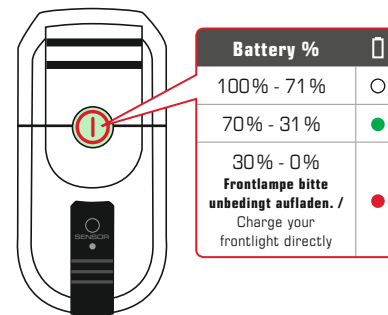

AKKU INDIKATOR / BATTERY INDICATOR