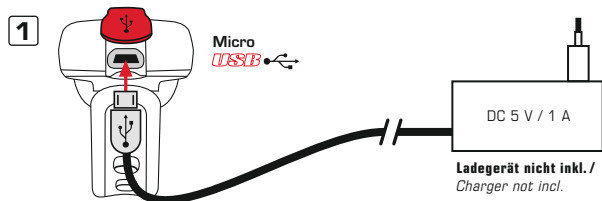

MONTAGE / MOUNTING

Anbauhöhe der Frontlampe: min. 400 mm und max. 1200 mm über der Fahrbahn.
Stellen Sie die Fahrradlampe so ein, dass andere Verkehrsteilnehmer nicht geblendet werden. Der Scheinwerfer muss fest mit dem Rad verbunden sein und die Lichtverteilung darf nicht verdeckt sein. /
Mounting height for front light: min. 400 mm and max. 1200 mm above the roadway. Adjust the front light so that other road users are not dazzled. The headlight must be securely attached to the bike and it must be ensured that the distribution of light is not obstructed.

Unifit:
22-35 mm

3 MODI / 3 MODES

Die AURA 45 USB ist mit einem Helligkeitssensor ausgerüstet, der die Beleuchtungsstärke je nach Umgebungslicht automatisch anpasst. Bei aktiviertem Helligkeitssensor (AUTO) leuchtet die gelbe Kontrollleuchte. /
The AURA 45 USB is fitted with a brightness sensor that automatically adapts the light intensity depending on the ambient light. When the brightness sensor has been activated (AUTO), the yellow monitoring light flashes.

LADEVORGANG / CHARGING

Achten Sie bitte darauf, dass die rotmarkierte Abdichtung stets korrekt verschlossen ist. /
Please always keep the silicone plug closed after charging.

Eine Energieentnahme über den Micro-USB-Anschluss ist nicht möglich.
Diese Lampe muss bei einer defekten Lichtquelle ausgetauscht werden. /
Energy extraction through the Micro USB port is not possible.
These lamp needs to be replaced in case of defective light source.