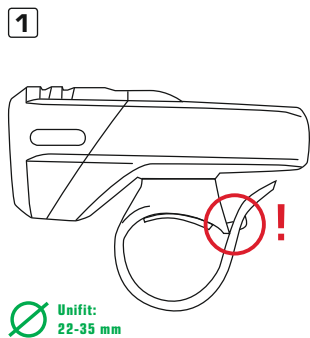

MONTAGE / MOUNTING

Anbauhöhe der Frontlampe: min. 400 mm und max. 1200 mm über der Fahrbahn.
Stellen Sie die Fahrradlampe so ein, dass andere Verkehrsteilnehmer nicht geblendet werden. Der Scheinwerfer muss fest mit dem Rad verbunden sein und die Lichtverteilung darf nicht verdeckt sein. /
Mounting height for front light: min. 400 mm and max. 1200 mm above the roadway. Adjust the front light so that other road users are not dazzled. The headlight must be securely attached to the bike and it must be ensured that the distribution of light is not obstructed.