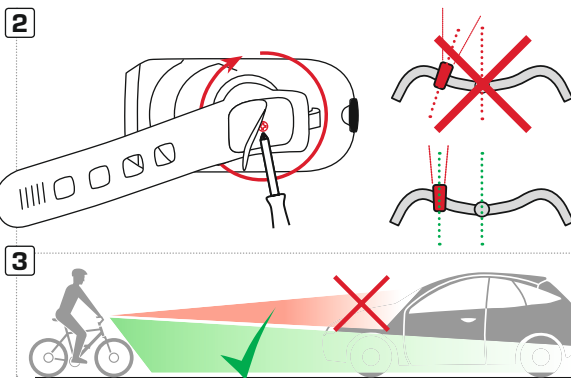

MONTAGE / MOUNTING

Anbauhöhe der Frontlampe: min. 400 mm und max. 1200 mm über der Fahrbahn.
Stellen Sie die Fahrradlampe so ein, dass andere Verkehrsteilnehmer nicht geblendet werden. Der Scheinwerfer muss fest mit dem Rad verbunden sein und die Lichtverteilung darf nicht verdeckt sein. /
Mounting height for front light: min. 400 mm and max. 1200 mm above the roadway. Adjust the front light so that other road users are not dazzled. The headlight must be securely attached to the bike and it must be ensured that the distribution of light is not obstructed.

Unifit:
22-35 mm

3 MODI / 3 MODES

Die AURA 45 USB ist mit einem Helligkeitssensor ausgerüstet, der die Beleuchtungsstärke je nach Umgebungslicht automatisch anpasst. Bei aktiviertem Helligkeitssensor (AUTO) leuchtet die gelbe Kontrollleuchte. /
The AURA 45 USB is fitted with a brightness sensor that automatically adapts the light intensity depending on the ambient light. When the brightness sensor has been activated (AUTO), the yellow monitoring light flashes.

LADEVORGANG / CHARGING

Achten Sie bitte darauf, dass die rotmarkierte Abdichtung stets korrekt verschlossen ist. /
Please always keep the silicone plug closed after charging.

Eine Energieentnahme über den Micro-USB-Anschluss ist nicht möglich.
Diese Lampe muss bei einer defekten Lichtquelle ausgetauscht werden. /
Energy extraction through the Micro USB port is not possible.
These lamp needs to be replaced in case of defective light source.

AKKU INDIKATOR / BATTERY INDICATOR