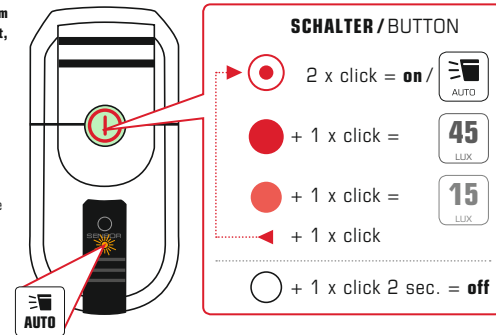

MONTAGE / MOUNTING

Anbauhöhe der Frontlampe: min. 400 mm und max. 1200 mm über der Fahrbahn.
Stellen Sie die Fahrradlampe so ein, dass andere Verkehrsteilnehmer nicht geblendet werden. Der Scheinwerfer muss fest mit dem Rad verbunden sein und die Lichtverteilung darf nicht verdeckt sein. /
Mounting height for front light: min. 400 mm and max. 1200 mm above the roadway. Adjust the front light so that other road users are not dazzled. The headlight must be securely attached to the bike and it must be ensured that the distribution of light is not obstructed.

Unifit:
22-35 mm

3 MODI / 3 MODES

Die AURA 45 USB ist mit einem Helligkeitssensor ausgerüstet, der die Beleuchtungsstärke je nach Umgebungslicht automatisch anpasst. Bei aktiviertem Helligkeitssensor (AUTO) leuchtet die gelbe Kontrollleuchte. /
The AURA 45 USB is fitted with a brightness sensor that automatically adapts the light intensity depending on the ambient light. When the brightness sensor has been activated (AUTO), the yellow monitoring light flashes.