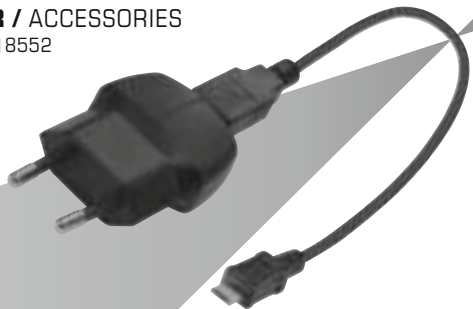

LADEVORGANG / CHARGING

Achten Sie bitte darauf, dass die rotmarkierte Abdichtung stets korrekt verschlossen ist. /
Please always keep the silicone plug closed after charging.

Eine Energieentnahme über den Micro-USB-Anschluss ist nicht möglich.
Diese Lampe muss bei einer defekten Lichtquelle ausgetauscht werden. /
Energy extraction through the Micro USB port is not possible.
These lamp needs to be replaced in case of defective light source.

AKKU INDIKATOR / BATTERY INDICATOR

ZUBEHÖR / ACCESSORIES

Art.-Nr. 18552

Ladegerät + Micro USB Kabel

Charger + Charging cable Micro-USB

ZUBEHÖR / ACCESSORIES

Art.-Nr. 18553

Micro USB Kabel