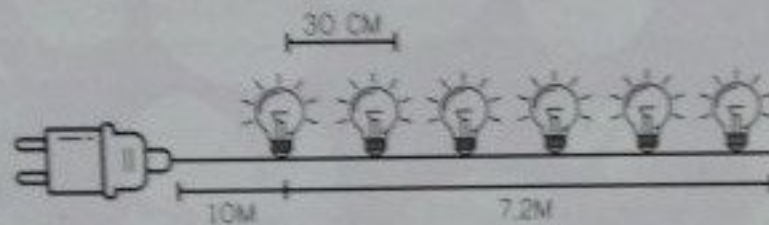

beschädigt, so muss die Leuchtungsset werden vernichtet. S
wannen die in de verpakking zit. De lampen zijn niet
Mode d'emploi: Le cordon de cet ensemble d'éclairage ne p
endommagé, l'ensemble d'éclairage doit être détruit. Ne pas
est toujours dans l'emballage. Les lampes ne peuvent pas é

Gebrauchsanleitung: Das flexible Kabel dieses Beleuchtungs
das Kabel beschädigt ist, ist das Beleuchtungsset zu beser
verbinden, so lange sie sich in der Verpackung befindet. Die

Operating Instructions: The external flexible cable or cord o
cord is damaged, the luminaire shall be destroyed. Do not o
the packing. The lamps are not replaceable.