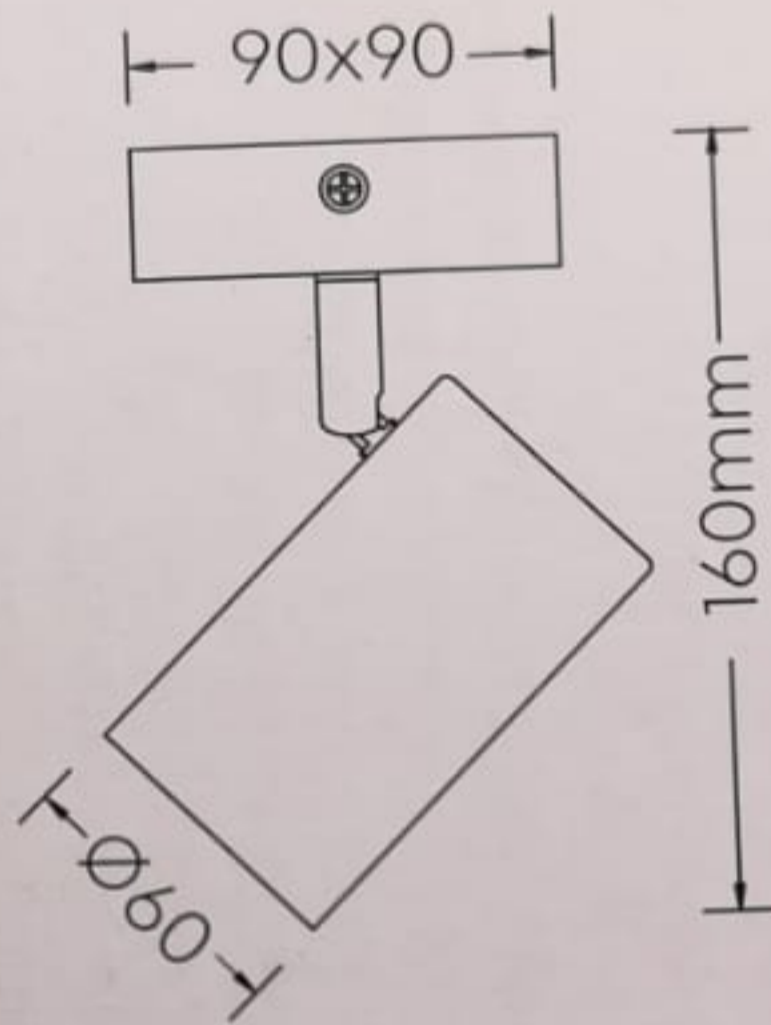

TRIO

LIGHTING FOR YOU

4 01 7807 487961

**812400131**

**MARLEY**

230V~50Hz

excl. 1x GU10 - max. 15W

 class I