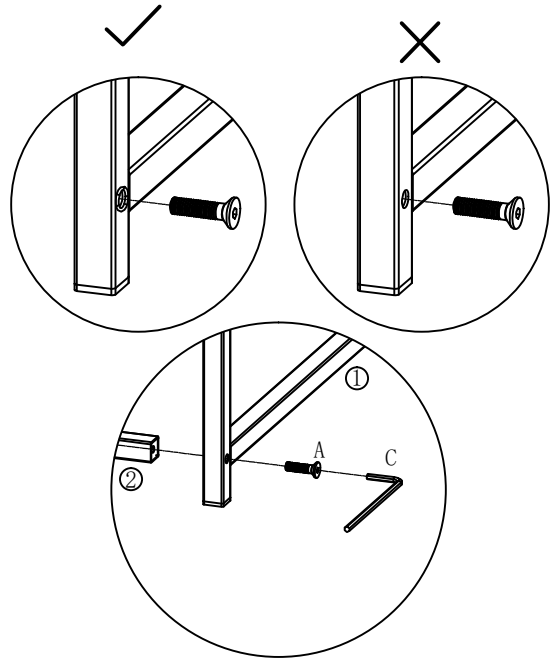

# 2301070 Vita console table

A	×12	B	×12	C	×1
					
M5×25		∅4×10		M3	

1▷

A	×12	C	×1
			
M5 × 25		M3	

2▷

B	×12		
			
Ø4 × 10			

3▷