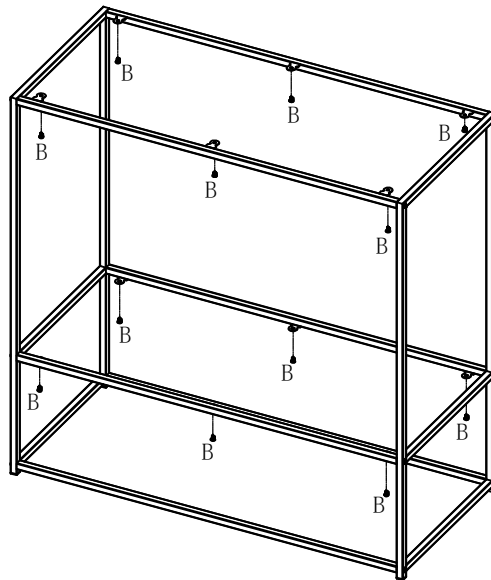

# 2301070 Vita console table

A	×12	B	×12	C	×1
					
M5×25		∅4×10		M3	

1▷

A	×12	C	×1
			
M5 × 25		M3	

2▷

B	×12		
			
Ø4 × 10			

3▷