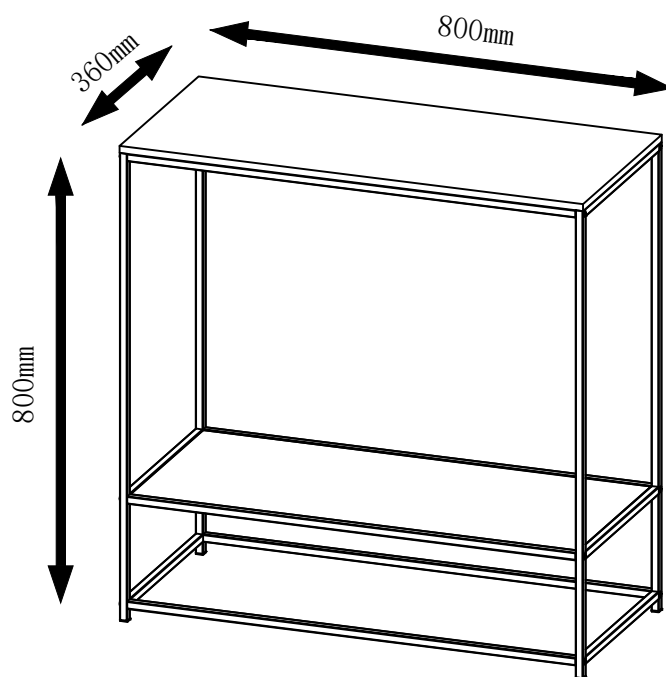

# 2301070 Vita console table

A	×12	B	×12	C	×1
					
M5×25		∅4×10		M3	

1▷

A	×12	C	×1
			
M5 × 25		M3	

2▷

B	×12		
			
Ø4 × 10			

3▷