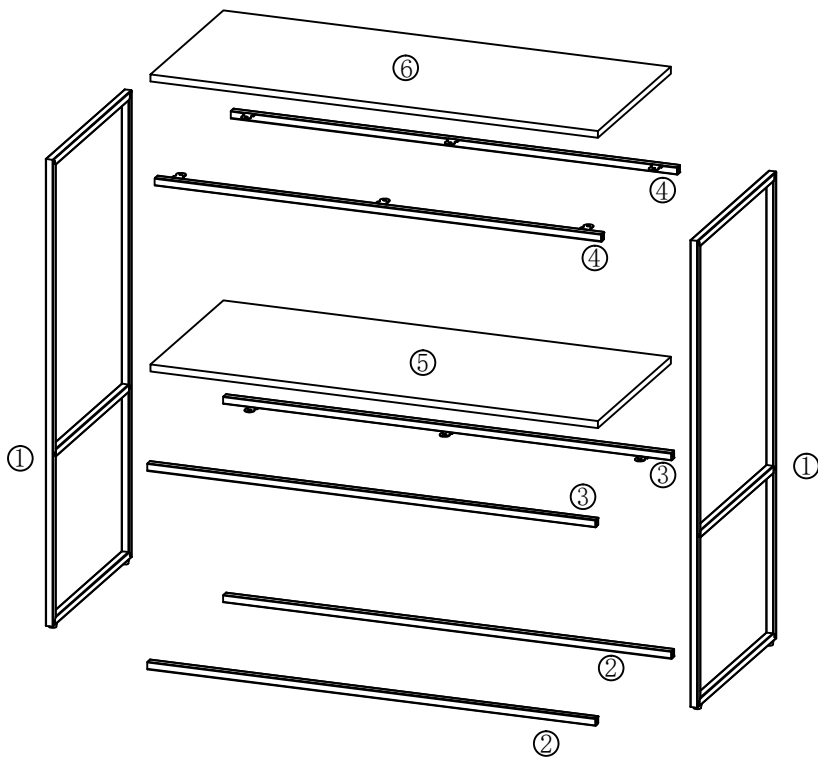

# 2301070 Vita console table

A	×12	B	×12	C	×1
					
M5×25		∅4×10		M3	

1▷

A	×12	C	×1
			
M5 × 25		M3	

2▷

B	×12		
			
Ø4 × 10			

3▷