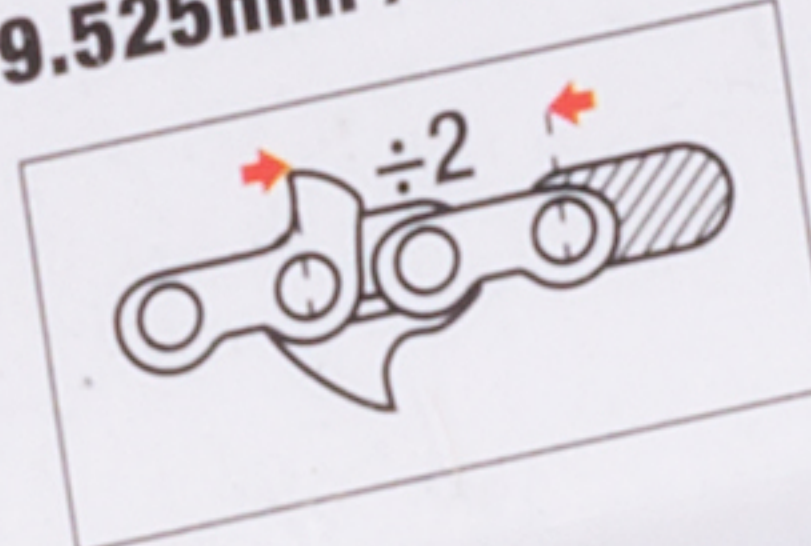

POWERPLUS

KETING // CHAÎNE // KETTE // CADENA

CHAIN
250mm / 10"
40T

CHAIN GAUGE
1.27mm / 0.05"

CHAIN PITCH
9.525mm / 0.375"

BELGIAN QUALITY TOOLS

POWACG4412

5 400338 097454 >