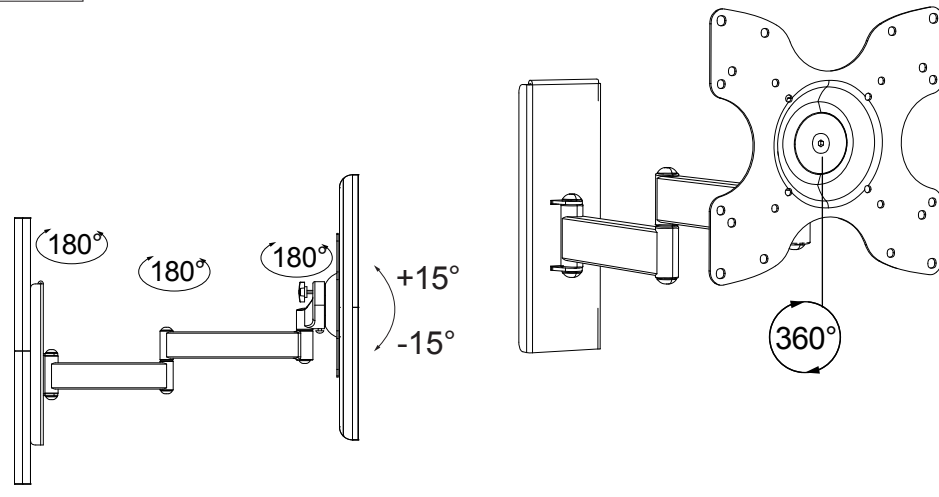

STEP3

STEP4

DQ ROTATE TRIPLE M

DQ ROTATE TRIPLE M

Max:20KG

Max VESA 200X200