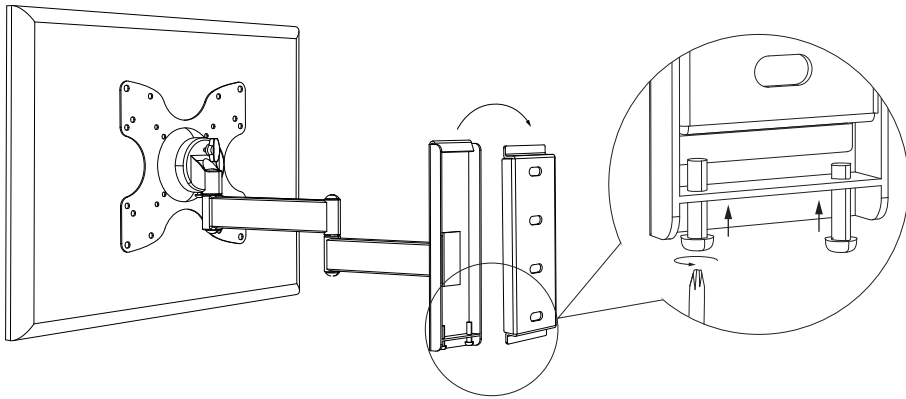

STEP3

STEP4

DQ ROTATE TRIPLE M

DQ ROTATE TRIPLE M

Max:20KG

Max VESA 200X200