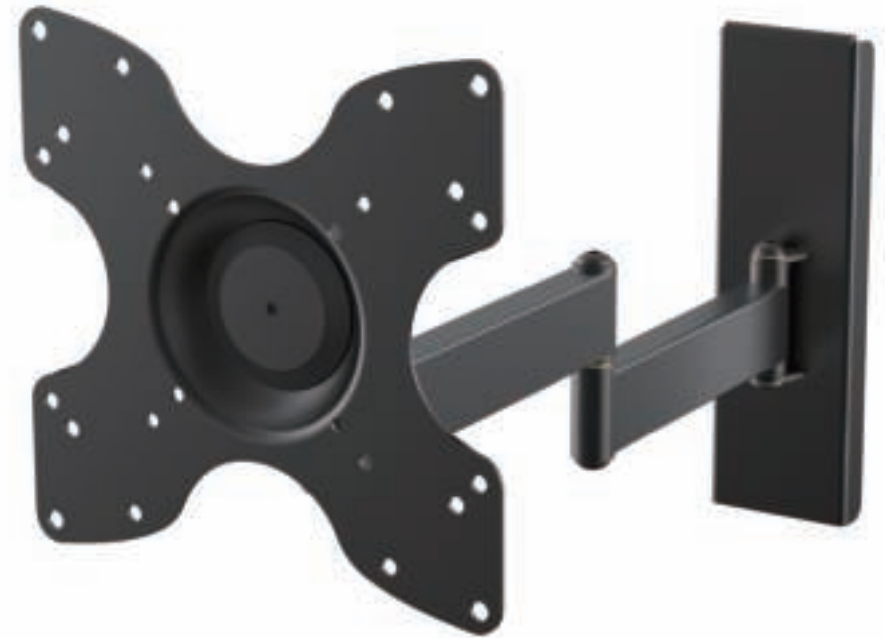

STEP3

STEP4

DQ ROTATE TRIPLE M

DQ ROTATE TRIPLE M

Max:20KG

Max VESA 200X200