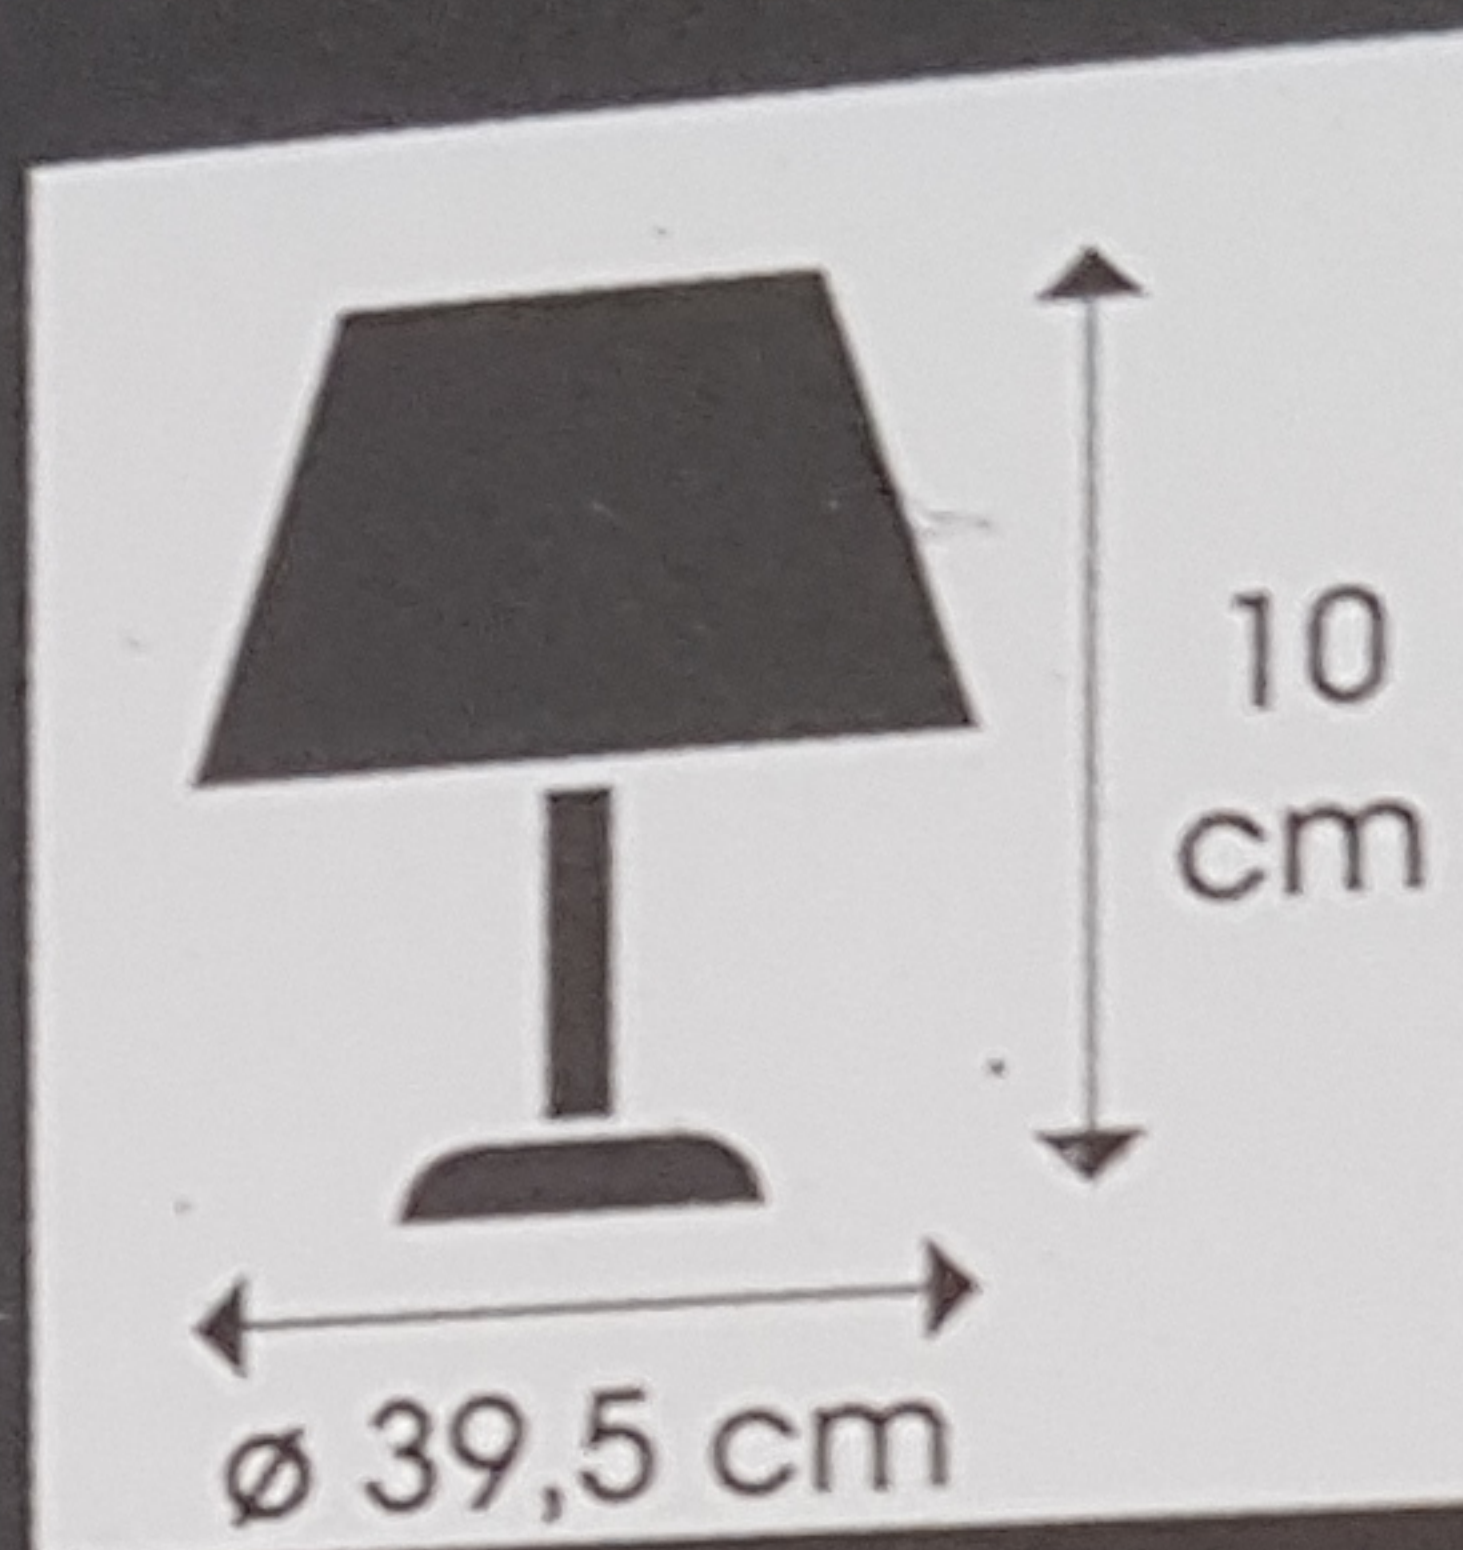

CE

max.
40
watts
230 V ~ 50 Hz