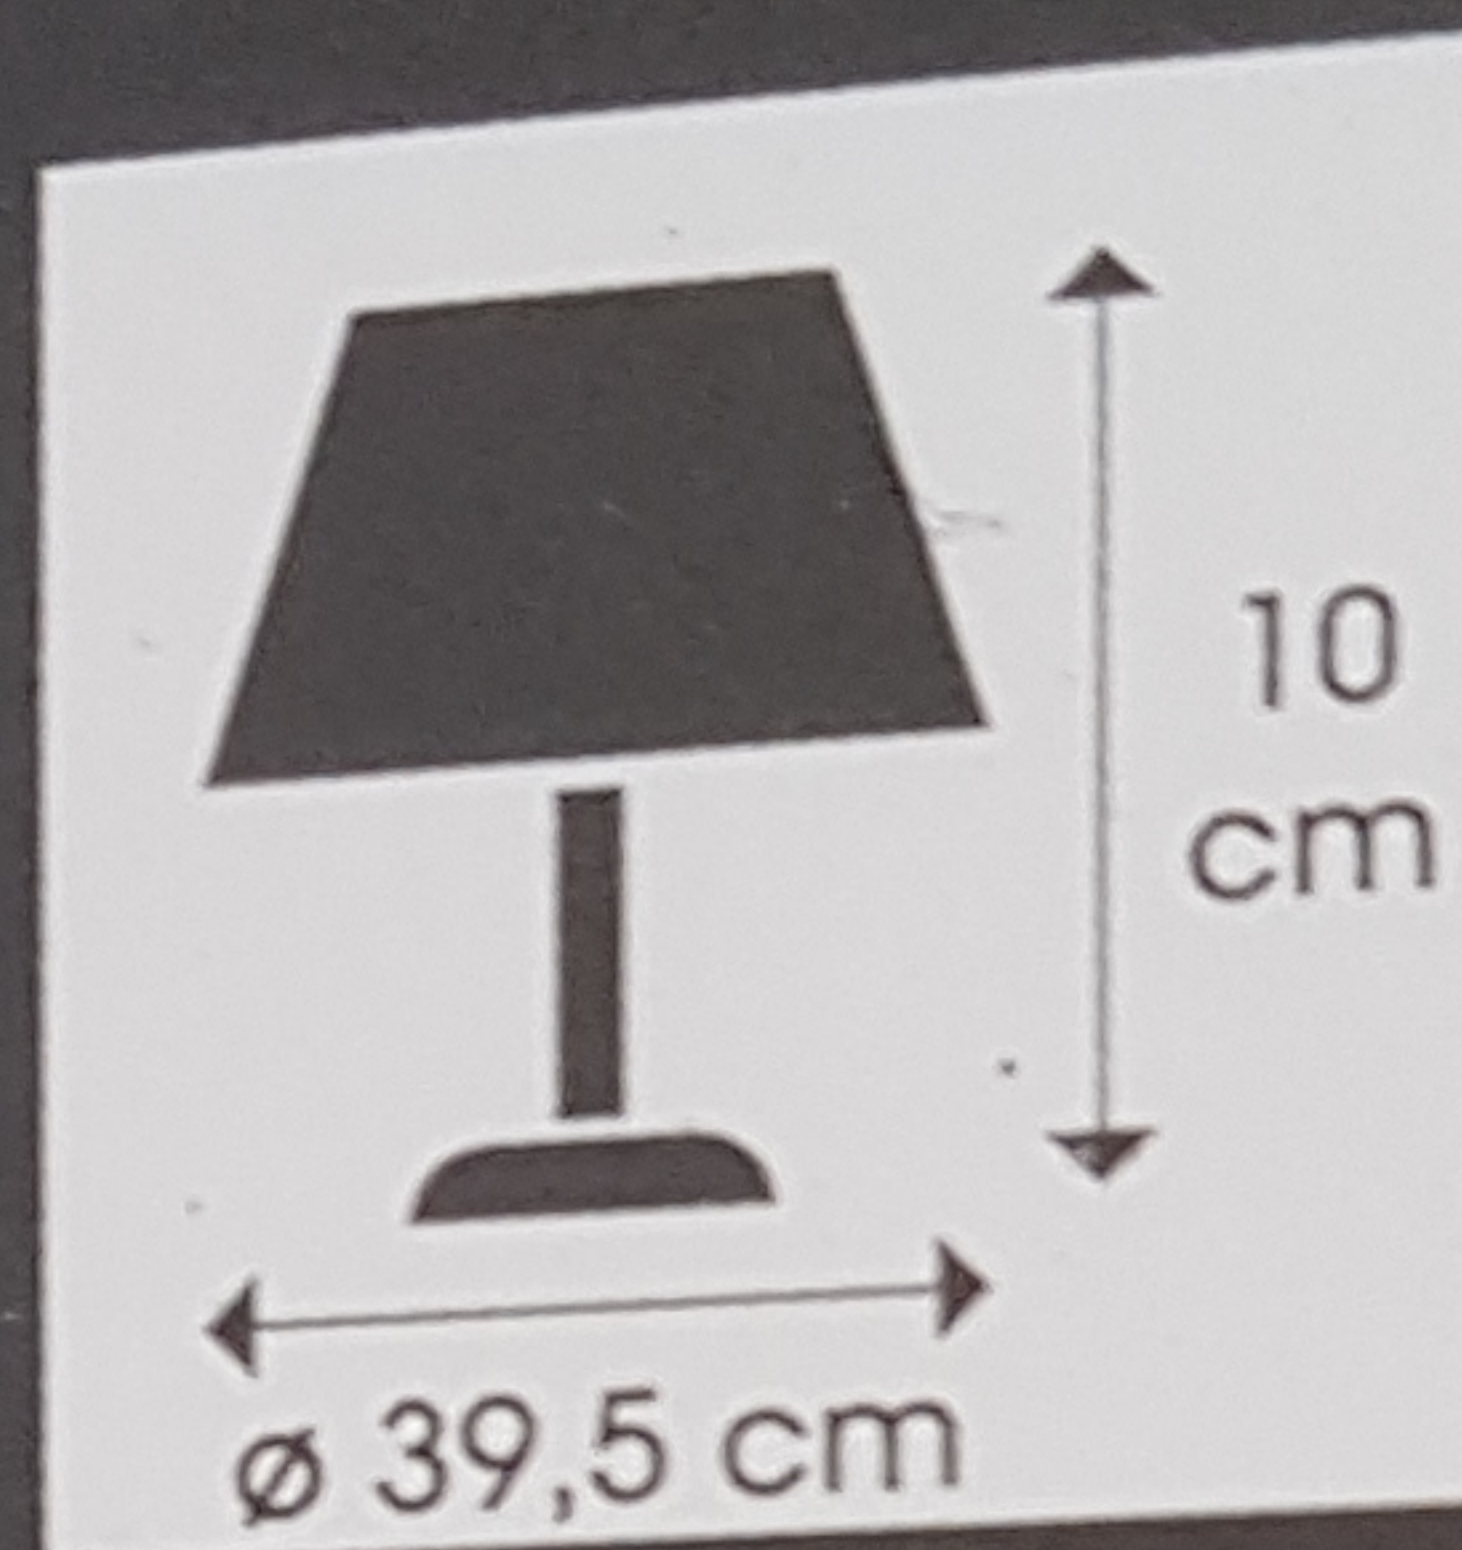

CE

max.
40
watts
230 V ~ 50 Hz