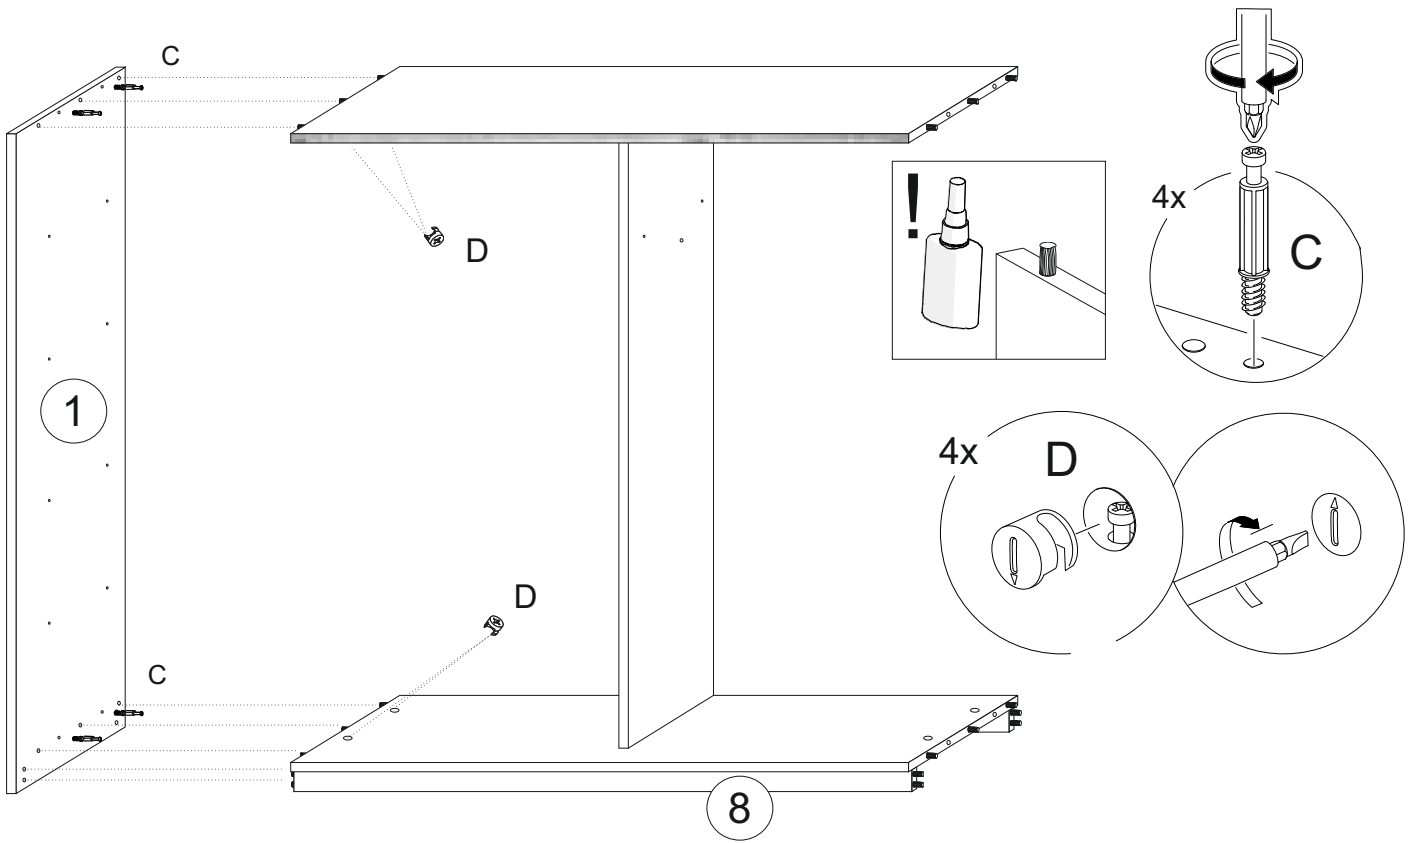

Kledingkast Miami

(PL) Instrukcja montażu
 (D) Aufbauanleitung
 (GB) Assembly instruction
 (NL) Handleiding

Karta gwarancyjna
 der Garantieschein
 Guarantee certificate
 Záručný list

lp	Afmetingen	Aantal
1	1990x620	1
2	1990x620	1
3	1568x619	1
4	1568x619	1
5	1877x500	1
6	776x500	5
8	1566x80	2
9	1857x800	1
10	1990x80	2
11	1442x80	1
12	1910x800	2

Aksesoria - Accessories - die Accessoires

A  x1	B  x26	C  x12	D  x12	F 3.5x13  x20
G 4x25  x4	H  x2	I  x20	J  x1	K  x2
M.  x35	P.  x8	U  x4	U1  x8	U2  x4
V  x10	W  x2			

24x

U2

U1