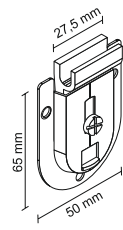

Kledingkast Miami

(PL) Instrukcja montażu
 (D) Aufbauanleitung
 (GB) Assembly instruction
 (NL) Handleiding

Karta gwarancyjna
 der Garantieschein
 Guarantee certificate
 Záručný list

lp	Afmetingen	Aantal
1	1990x620	1
2	1990x620	1
3	1568x619	1
4	1568x619	1
5	1877x500	1
6	776x500	5
8	1566x80	2
9	1857x800	1
10	1990x80	2
11	1442x80	1
12	1910x800	2

Aksesoria - Accessories - die Accessoires

A  x1	B  x26	C  x12	D  x12	F 3.5x13  x20
G 4x25  x4	H  x2	I  x20	J  x1	K  x2
M.  x35	P.  x8	U  x4	U1  x8	U2  x4
V  x10	W  x2			

24x

U2

U1