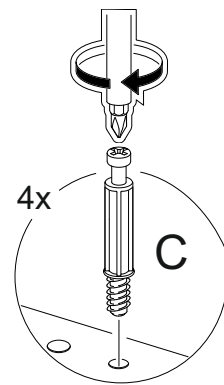

Kledingkast Miami

(PL) Instrukcja montażu
 (D) Aufbauanleitung
 (GB) Assembly instruction
 (NL) Handleiding

Karta gwarancyjna
 der Garantieschein
 Guarantee certificate
 Záručný list

lp	Afmetingen	Aantal
1	1990x620	1
2	1990x620	1
3	1568x619	1
4	1568x619	1
5	1877x500	1
6	776x500	5
8	1566x80	2
9	1857x800	1
10	1990x80	2
11	1442x80	1
12	1910x800	2

Aksesoria - Accessories - die Accessoires

A  x1	B  x26	C  x12	D  x12	F 3.5x13  x20
G 4x25  x4	H  x2	I  x20	J  x1	K  x2
M.  x35	P.  x8	U  x4	U1  x8	U2  x4
V  x10	W  x2			

24x

U2

U1