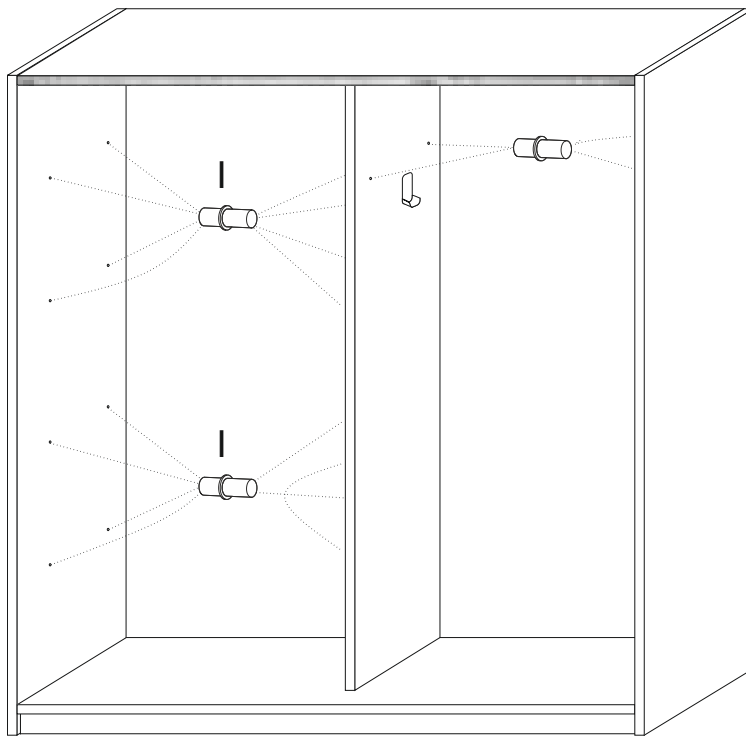

Kledingkast Miami

(PL) Instrukcja montażu
 (D) Aufbauanleitung
 (GB) Assembly instruction
 (NL) Handleiding

Karta gwarancyjna
 der Garantieschein
 Guarantee certificate
 Záručný list

lp	Afmetingen	Aantal
1	1990x620	1
2	1990x620	1
3	1568x619	1
4	1568x619	1
5	1877x500	1
6	776x500	5
8	1566x80	2
9	1857x800	1
10	1990x80	2
11	1442x80	1
12	1910x800	2

Aksesoria - Accessories - die Accessoires

A  x1	B  x26	C  x12	D  x12	F 3.5x13  x20
G 4x25  x4	H  x2	I  x20	J  x1	K  x2
M.  x35	P.  x8	U  x4	U1  x8	U2  x4
V  x10	W  x2			

24x

U2

U1