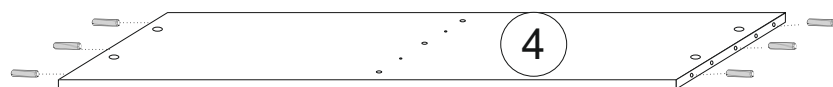

Kledingkast Miami

(PL) Instrukcja montażu
 (D) Aufbauanleitung
 (GB) Assembly instruction
 (NL) Handleiding

Karta gwarancyjna
 der Garantieschein
 Guarantee certificate
 Záručný list

lp	Afmetingen	Aantal
1	1990x620	1
2	1990x620	1
3	1568x619	1
4	1568x619	1
5	1877x500	1
6	776x500	5
8	1566x80	2
9	1857x800	1
10	1990x80	2
11	1442x80	1
12	1910x800	2

Aksesoria - Accessories - die Accessoires

A  x1	B  x26	C  x12	D  x12	F 3.5x13  x20
G 4x25  x4	H  x2	I  x20	J  x1	K  x2
M.  x35	P.  x8	U  x4	U1  x8	U2  x4
V  x10	W  x2			

24x

U2

U1