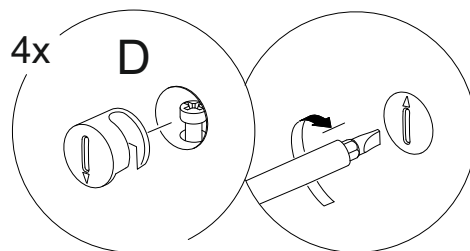

Kledingkast Miami

(PL) Instrukcja montażu
 (D) Aufbauanleitung
 (GB) Assembly instruction
 (NL) Handleiding

Karta gwarancyjna
 der Garantieschein
 Guarantee certificate
 Záručný list

lp	Afmetingen	Aantal
1	1990x620	1
2	1990x620	1
3	1568x619	1
4	1568x619	1
5	1877x500	1
6	776x500	5
8	1566x80	2
9	1857x800	1
10	1990x80	2
11	1442x80	1
12	1910x800	2

Aksesoria - Accessories - die Accessoires

A  x1	B  x26	C  x12	D  x12	F 3.5x13  x20
G 4x25  x4	H  x2	I  x20	J  x1	K  x2
M.  x35	P.  x8	U  x4	U1  x8	U2  x4
V  x10	W  x2			

24x

U2

U1