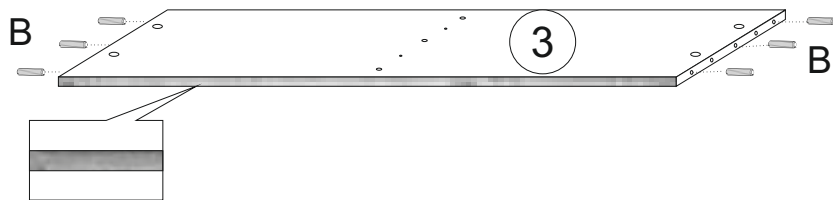

Kledingkast Miami

(PL) Instrukcja montażu
 (D) Aufbauanleitung
 (GB) Assembly instruction
 (NL) Handleiding

Karta gwarancyjna
 der Garantieschein
 Guarantee certificate
 Záručný list

lp	Afmetingen	Aantal
1	1990x620	1
2	1990x620	1
3	1568x619	1
4	1568x619	1
5	1877x500	1
6	776x500	5
8	1566x80	2
9	1857x800	1
10	1990x80	2
11	1442x80	1
12	1910x800	2

Aksesoria - Accessories - die Accessoires

A  x1	B  x26	C  x12	D  x12	F 3.5x13  x20
G 4x25  x4	H  x2	I  x20	J  x1	K  x2
M.  x35	P.  x8	U  x4	U1  x8	U2  x4
V  x10	W  x2			

24x

U2

U1