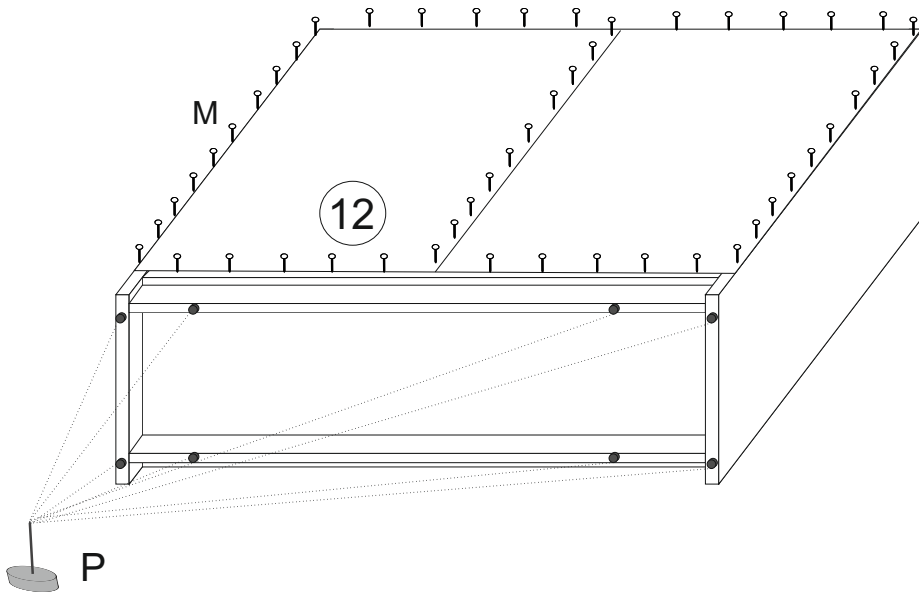

Kledingkast Miami

(PL) Instrukcja montażu
 (D) Aufbauanleitung
 (GB) Assembly instruction
 (NL) Handleiding

Karta gwarancyjna
 der Garantieschein
 Guarantee certificate
 Záručný list

lp	Afmetingen	Aantal
1	1990x620	1
2	1990x620	1
3	1568x619	1
4	1568x619	1
5	1877x500	1
6	776x500	5
8	1566x80	2
9	1857x800	1
10	1990x80	2
11	1442x80	1
12	1910x800	2

Aksesoria - Accessories - die Accessoires

A  x1	B  x26	C  x12	D  x12	F 3.5x13  x20
G 4x25  x4	H  x2	I  x20	J  x1	K  x2
M.  x35	P.  x8	U  x4	U1  x8	U2  x4
V  x10	W  x2			

24x

U2

U1