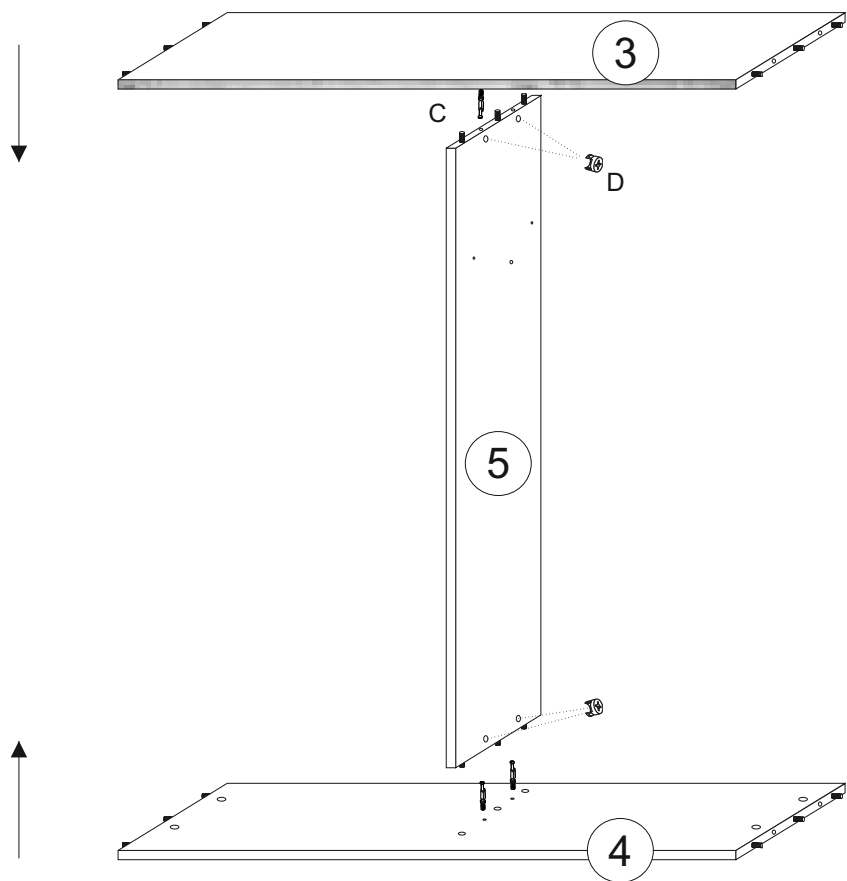

Kledingkast Miami

(PL) Instrukcja montażu
 (D) Aufbauanleitung
 (GB) Assembly instruction
 (NL) Handleiding

Karta gwarancyjna
 der Garantieschein
 Guarantee certificate
 Záručný list

lp	Afmetingen	Aantal
1	1990x620	1
2	1990x620	1
3	1568x619	1
4	1568x619	1
5	1877x500	1
6	776x500	5
8	1566x80	2
9	1857x800	1
10	1990x80	2
11	1442x80	1
12	1910x800	2

Aksesoria - Accessories - die Accessoires

A  x1	B  x26	C  x12	D  x12	F 3.5x13  x20
G 4x25  x4	H  x2	I  x20	J  x1	K  x2
M.  x35	P.  x8	U  x4	U1  x8	U2  x4
V  x10	W  x2			

24x

U2

U1