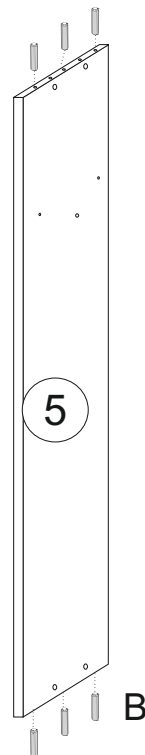

Kledingkast Miami

(PL) Instrukcja montażu
 (D) Aufbauanleitung
 (GB) Assembly instruction
 (NL) Handleiding

Karta gwarancyjna
 der Garantieschein
 Guarantee certificate
 Záručný list

lp	Afmetingen	Aantal
1	1990x620	1
2	1990x620	1
3	1568x619	1
4	1568x619	1
5	1877x500	1
6	776x500	5
8	1566x80	2
9	1857x800	1
10	1990x80	2
11	1442x80	1
12	1910x800	2

Aksesoria - Accessories - die Accessoires

A  x1	B  x26	C  x12	D  x12	F 3.5x13  x20
G 4x25  x4	H  x2	I  x20	J  x1	K  x2
M.  x35	P.  x8	U  x4	U1  x8	U2  x4
V  x10	W  x2			

24x

U2

U1