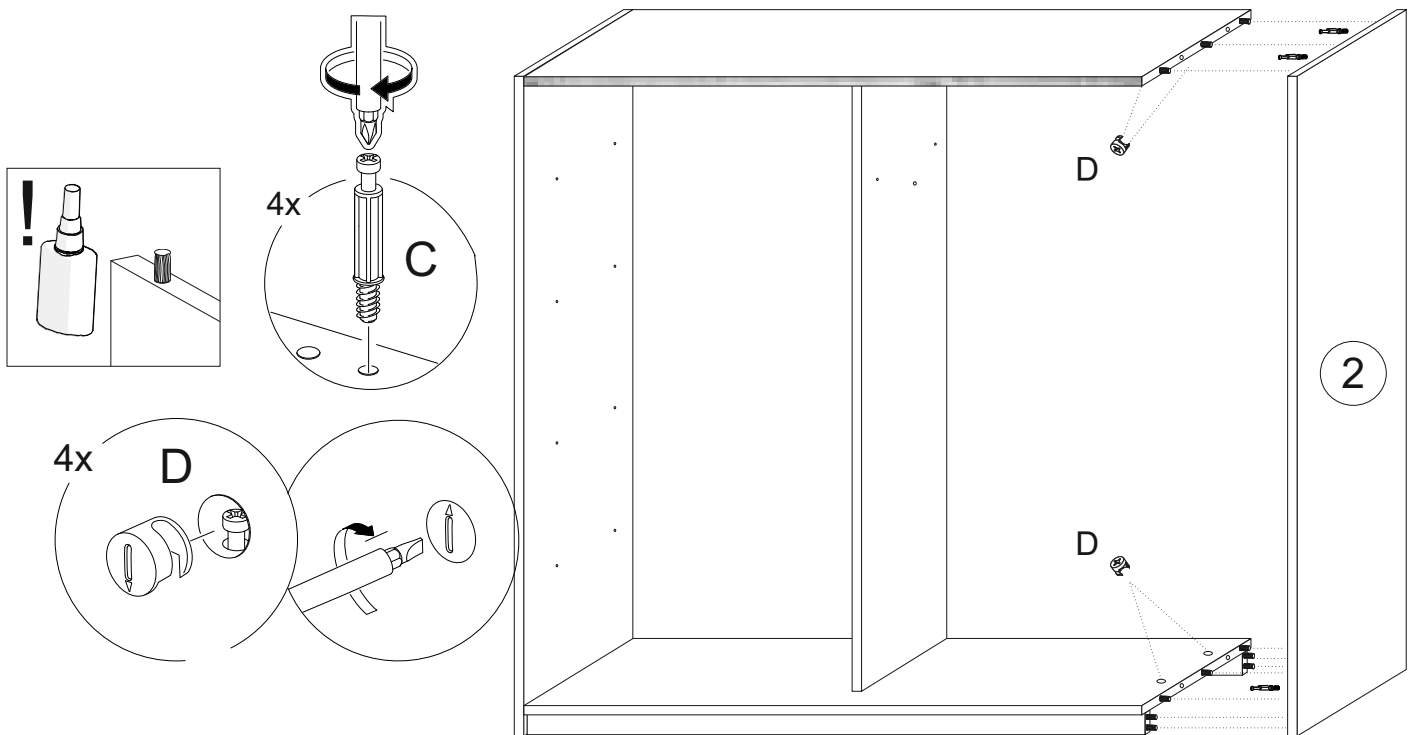

Kledingkast Miami

(PL) Instrukcja montażu
 (D) Aufbauanleitung
 (GB) Assembly instruction
 (NL) Handleiding

Karta gwarancyjna
 der Garantieschein
 Guarantee certificate
 Záručný list

lp	Afmetingen	Aantal
1	1990x620	1
2	1990x620	1
3	1568x619	1
4	1568x619	1
5	1877x500	1
6	776x500	5
8	1566x80	2
9	1857x800	1
10	1990x80	2
11	1442x80	1
12	1910x800	2

Aksesoria - Accessories - die Accessoires

A  x1	B  x26	C  x12	D  x12	F 3.5x13  x20
G 4x25  x4	H  x2	I  x20	J  x1	K  x2
M.  x35	P.  x8	U  x4	U1  x8	U2  x4
V  x10	W  x2			

24x

U2

U1