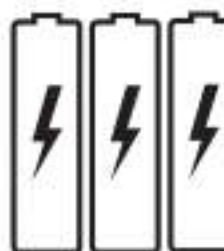

3x AA
(niet inbegrepen)