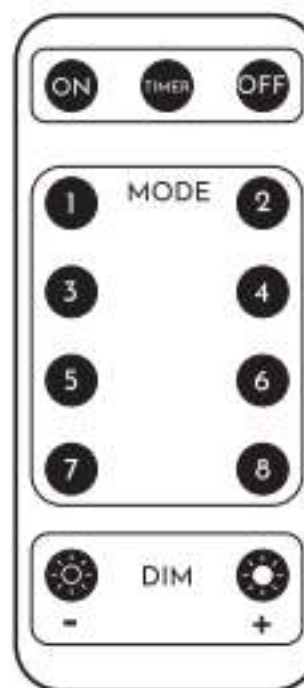

Helderheid aanpassen

Helderheid -

Helderheid +

Timer instellen

6 uur aan - 18 uur uit

Timer instellen

1 Druk op "ON"

2 Druk op "TIMER"

Vanaf het moment dat je op "TIMER" drukt, blijft het licht 6 uur aan staan en 18 uur uit. Deze cyclus herhaalt zich tot de "TIMER" op een ander tijdstip opnieuw wordt ingesteld.

10 meter LED

Waterbestendig