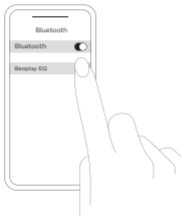

BLUETOOTH PAIRING

1.

⌚ 5 secs.

2.

⌘ Long press 6-8 secs.

3.

4.

CHARGING