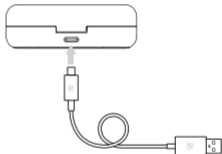

BLUETOOTH PAIRING

1.

⌚ 5 secs.

2.

⌘ Long press 6-8 secs.

3.

4.

CHARGING