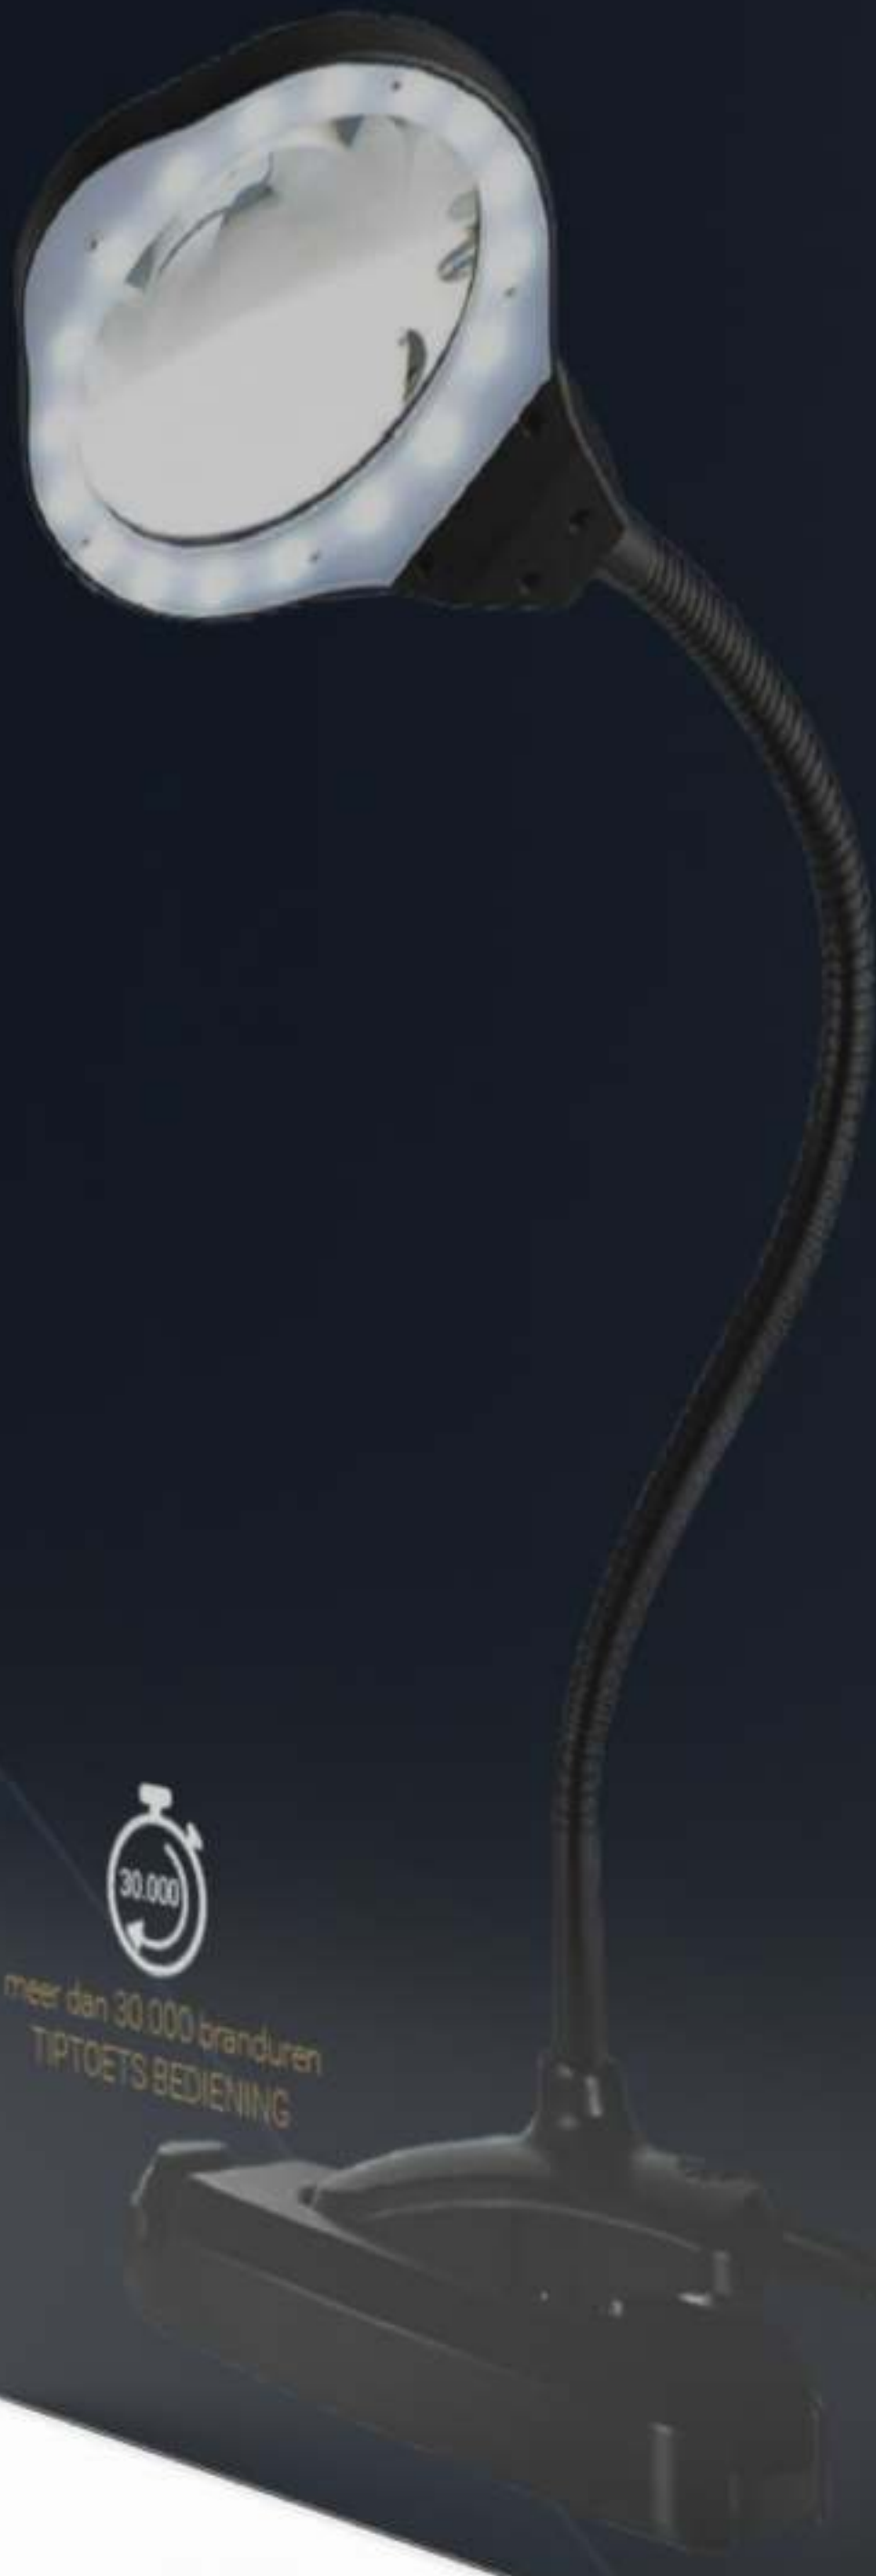

PIXXO
led loeplamp

30.000
meer dan 30.000 branduren
TIPTOETS BEDIENING

PIXXO
led loeplamp

FC ROHS COMPLIANT CE

Dit is een product van Xclusive-Lifestyle