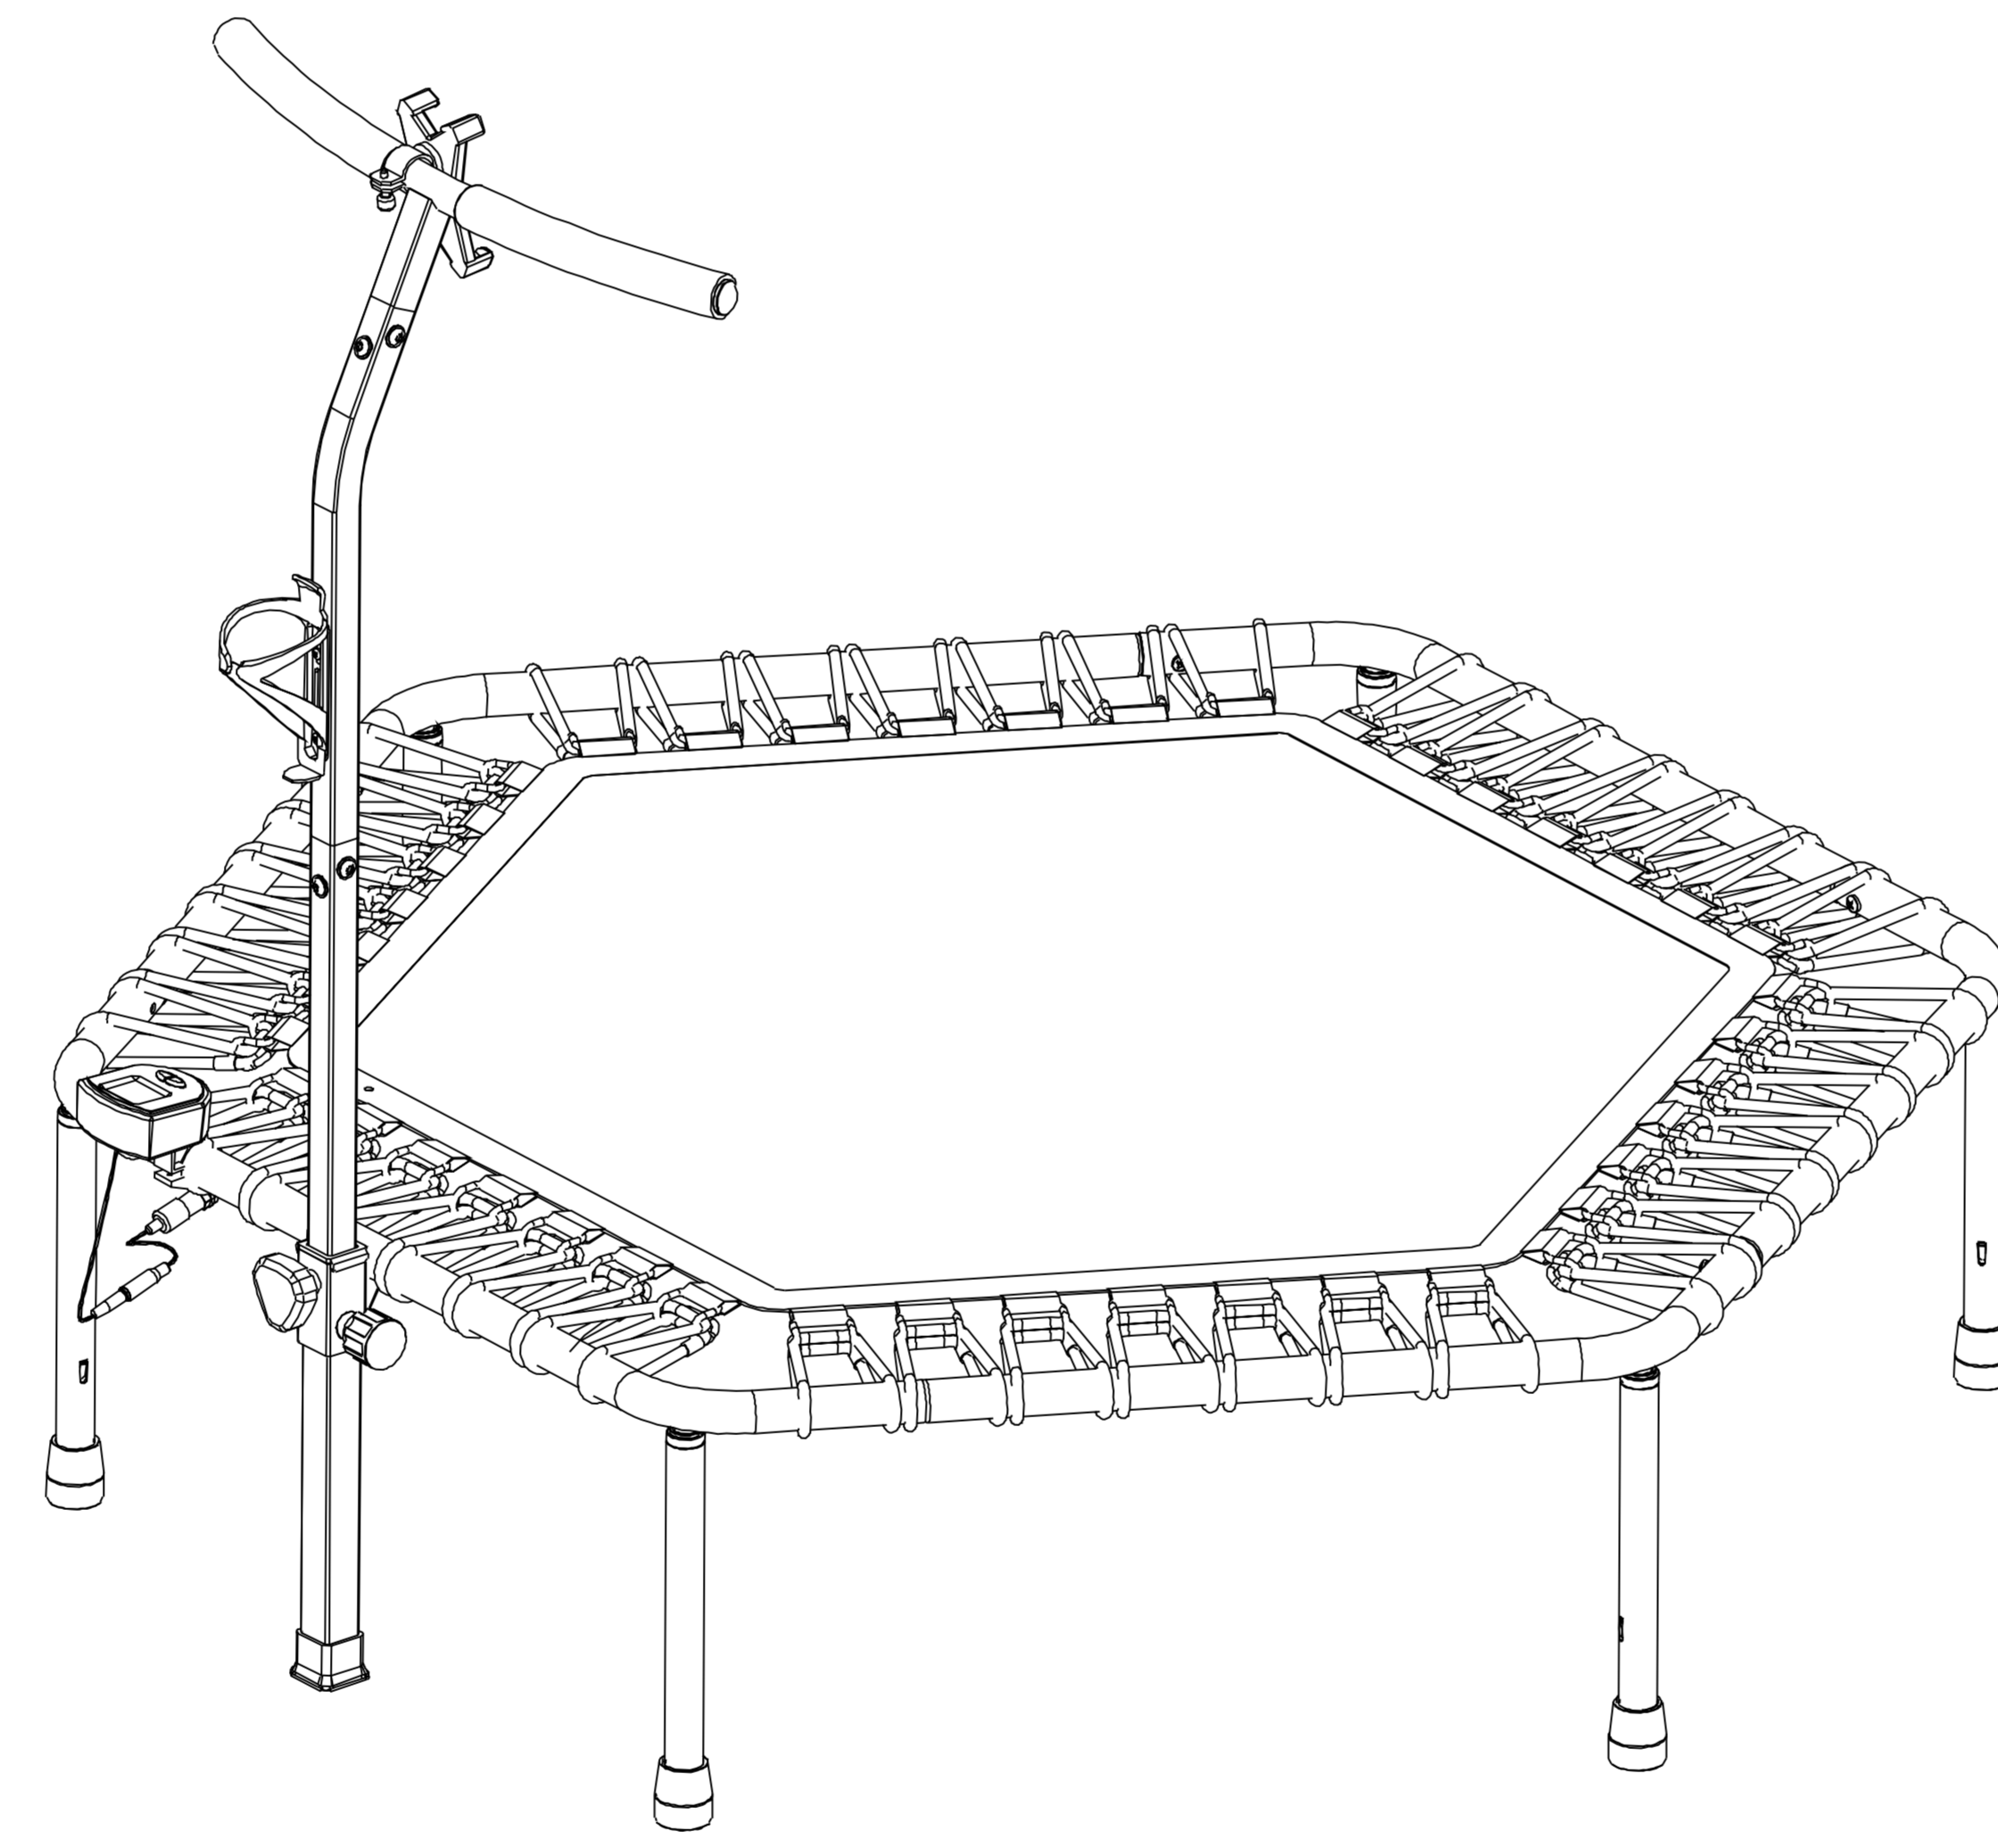

LOGO RED: PANTONE 186C

900 x 340 x 170 mm

*"Don't stop get up,  
move forward"*

**SPORTSTECH**

# HTX100 TRAMPOLINE

**HTX100 TRAMPOLIN**  
Menge: 1 Stk.  
B. Gew.: 16 Kg  
N. Gew.: 15 Kg  
Maße: 90 x 34 x 17 cm

Barcode-Sticker here  
8 x 4 cm

**HTX100 TRAMPOLINE**  
Qty: 1 pc.  
G. W.: 16 kg  
N. W.: 15 kg  
Size: 90 x 34 x 17 cm

*"Don't stop get up,  
move forward"*