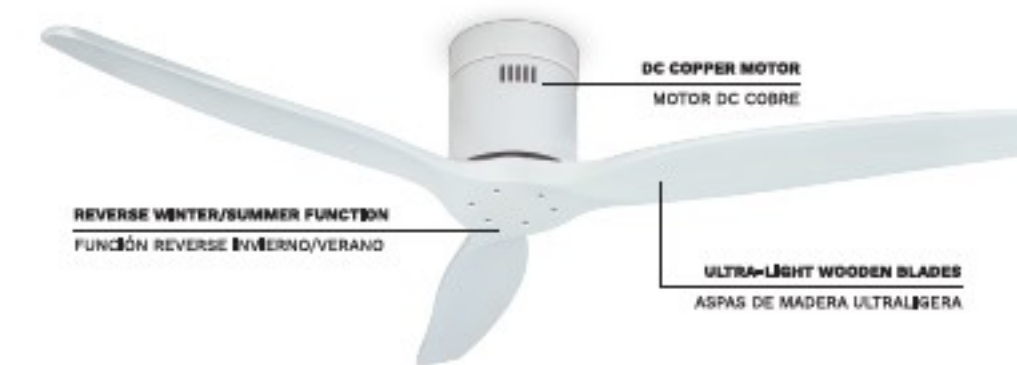

WINDCALM DC
CONNECT

CREATE

CREATE
WINDCALM DC
CONNECT

CREATE

EN	ES	PT	CHARACTERISTICS
POWER	POTENCIA	POTÊNCIA	43 W
VOLTAGE	VOLTAJE	VOLTAGEM	220-240V AC
TYPE	TEMPERATURA	TEMPERATURA	0 - 35 - 45 - 60
MODELS	MODOS	MODOS	3
CONTROL	CONTROLADORES	CONTROLADORES	4
WIND LEVEL	NIVEL VIENTO	NÍVEL VENTOS	4-5 ST
WEIGHT	PESO	PESO	5.5 kg
REVERSE	REVERSIÓN	REVERTE	#000000 0/00

FR	IT	DE	CHARACTERISTICS
PUISSANCE	POTENZA	LEISTUNG	43 W
TENSION	TENSIONE	SPANNUNG	220-240V AC
TYPE	TEMPERATURE	TEMPERATURBEREICH	0 - 35 - 45 - 60
MODELS	MODI	MODI	3
CONTROL	CONTROLLI	BEWEGUNGSEINSTELLUNG	4
NIVEAU VENT	NIVEAU VENT	WINDSTÄRKENSTUFEN	4-5 ST
POIDS	POIDS	GEWICHT	5.5 kg
REVERSIÓN	REVERSIÓN	WAHRE	#000000 0/00