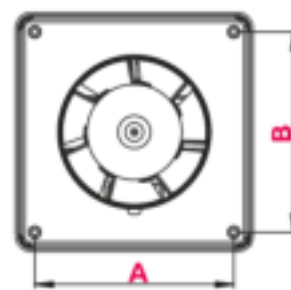

BASIC

Badkamer/toilet/keuken ventilator

Kenmerken

- Kleur: wit
- Materiaal: ABS-kunststof
- Kogellagers
- Beschermingsgraad IPX4
- Maximale bedrijfstemperatuur 40°C
- Optioneel: timer-functie
- Terugslagklep (ZZ) gebruiksmogelijkheid

Awenta
SINCE 1989

WB100, WB100T (BASIC)

| | Ø | A | B | X | Y | W | Z |
|------|-----|-----|-----|-----|-----|----|----|
| Ø100 | 100 | 130 | 130 | 154 | 154 | 98 | 77 |