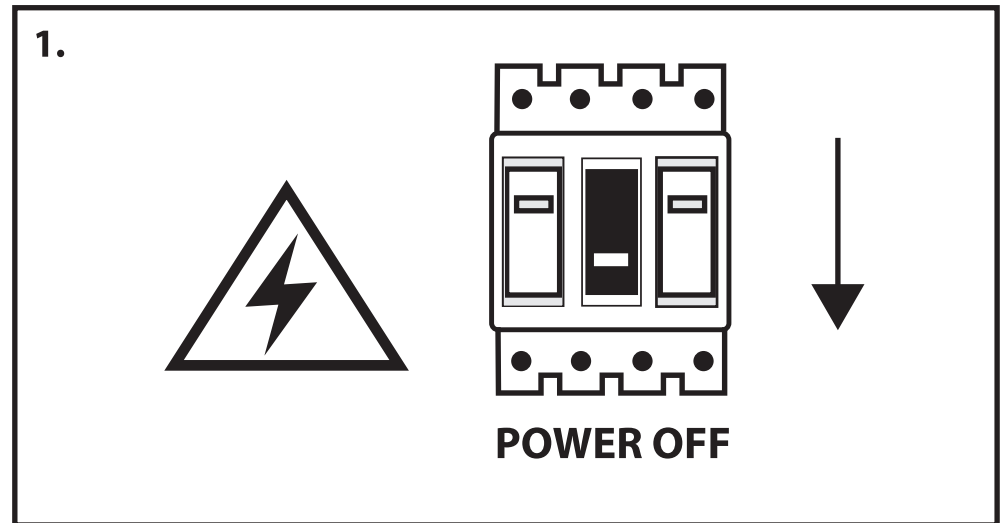

**NL** - Gebruikershandleiding voor Groenovatie inbouwspot. Deze handleiding bevat belangrijke informatie over de montage van het artikel. Lees de handleiding daarom zorgvuldig door voordat u aan de installatie begint.

Artikel	Kleur
GDLSRS085085033-WCH	Wit / Chroom
GDLSRS085085033-BCH	Zwart / Chroom

**LET OP!**

Ernstig letsel, brand of schade mogelijk. Maak voor de installatie alle aansluitkabels stroomvrij en dek deze af.

- Dit artikel is gelabeld met een doorgestreepte afvalcontainer met een enkele zwarte lijn eronder (AEEA / WEEE), zoals vereist door de Europese Gemeenschapsrichtlijn 2012/19/EU.

Dit symbool heeft betrekking op gebruikte elektrische en elektronische apparaten, daarom mag dit product niet met het normaal huishoudelijk afval worden weggegooid.