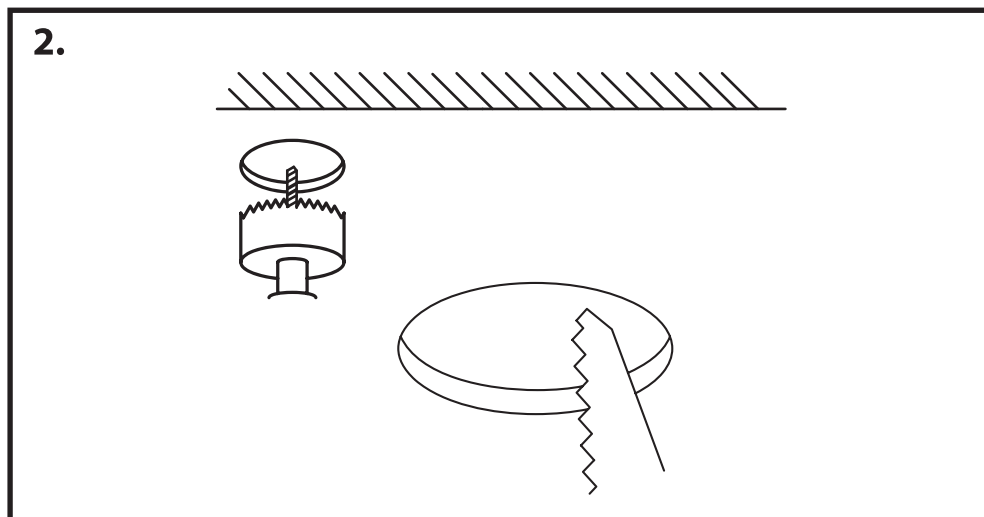

**NL** - Gebruikershandleiding voor Groenovatie inbouwspot. Deze handleiding bevat belangrijke informatie over de montage van het artikel. Lees de handleiding daarom zorgvuldig door voordat u aan de installatie begint.

Artikel	Kleur
GDLSRS085085033-WCH	Wit / Chroom
GDLSRS085085033-BCH	Zwart / Chroom

**LET OP!**

Ernstig letsel, brand of schade mogelijk. Maak voor de installatie alle aansluitkabels stroomvrij en dek deze af.

- Dit artikel is gelabeld met een doorgestreepte afvalcontainer met een enkele zwarte lijn eronder (AEEA / WEEE), zoals vereist door de Europese Gemeenschapsrichtlijn 2012/19/EU.

Dit symbool heeft betrekking op gebruikte elektrische en elektronische apparaten, daarom mag dit product niet met het normaal huishoudelijk afval worden weggegooid.