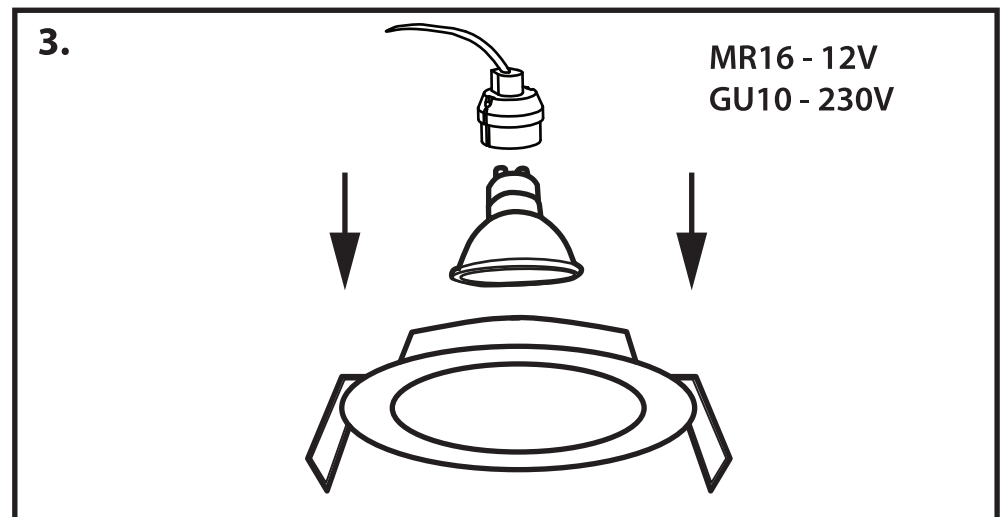

**NL** - Gebruikershandleiding voor Groenovatie inbouwspot. Deze handleiding bevat belangrijke informatie over de montage van het artikel. Lees de handleiding daarom zorgvuldig door voordat u aan de installatie begint.

Artikel	Kleur
GDLSRS085085033-WCH	Wit / Chroom
GDLSRS085085033-BCH	Zwart / Chroom

**LET OP!**

Ernstig letsel, brand of schade mogelijk. Maak voor de installatie alle aansluitkabels stroomvrij en dek deze af.

- Dit artikel is gelabeld met een doorgestreepte afvalcontainer met een enkele zwarte lijn eronder (AEEA / WEEE), zoals vereist door de Europese Gemeenschapsrichtlijn 2012/19/EU.

Dit symbool heeft betrekking op gebruikte elektrische en elektronische apparaten, daarom mag dit product niet met het normaal huishoudelijk afval worden weggegooid.