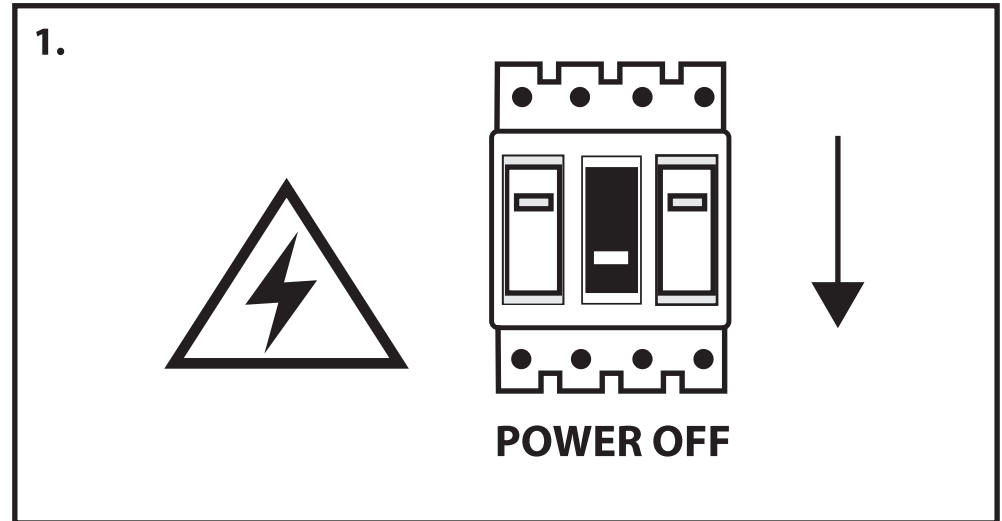

**NL** - Gebruikershandleiding voor Groenovatie inbouwspot. Deze handleiding bevat belangrijke informatie over de montage van het artikel. Lees de handleiding daarom zorgvuldig door voordat u aan de installatie begint.

**LET OP!**

Ernstig letsel, brand of schade mogelijk. Maak voor de installatie alle aansluitkabels stroomvrij en dek deze af.

| Artikel          | Kleur          |  |  |                 |               |
|------------------|----------------|--|--|-----------------|---------------|
| GDLMRR085030-WB  | Wit / Zwart    |  |  |                 |               |
| GDLMRR085030-WCH | Wit / Chroom   |  |  |                 |               |
| GDLMRR085030-BCH | Zwart / Chroom |  |  |                 |               |
| GDLMRR085030-WG  | Wit / Goud     |  |  |                 |               |
| GDLMRR085030-BG  | Zwart / Goud   |  |  | GDLMRR085030-BK | Zwart / Koper |
| GDLMRR085030-WK  | Wit / Koper    |  |  | GDLMRR085030-BB | Zwart         |

- Dit artikel is gelabeld met een doorgestreepte afvalcontainer met een enkele zwarte lijn eronder (AEEA / WEEE), zoals vereist door de Europese Gemeenschapsrichtlijn 2012/19/EU.

Dit symbool heeft betrekking op gebruikte elektrische en elektronische apparaten, daarom mag dit product niet met het normaal huishoudelijk afval worden weggegooid.