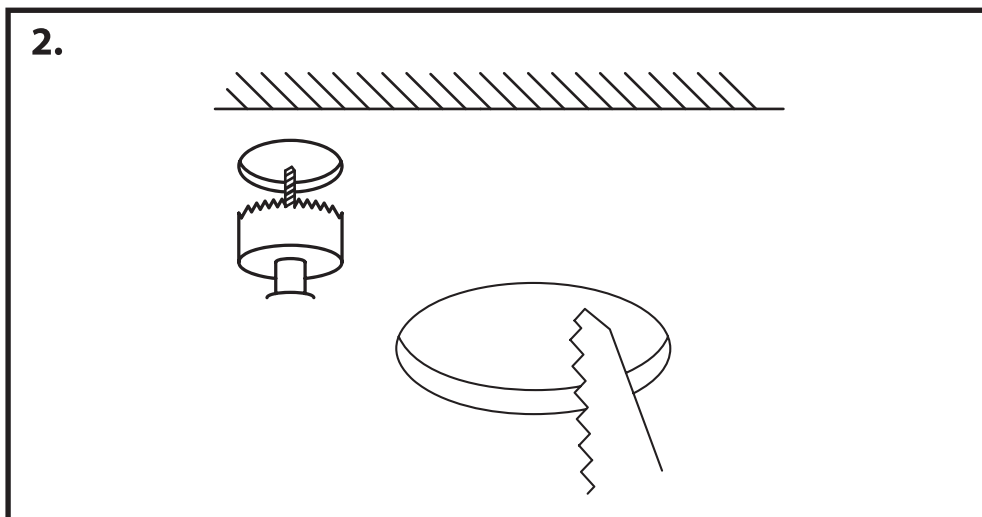

**NL** - Gebruikershandleiding voor Groenovatie inbouwspot. Deze handleiding bevat belangrijke informatie over de montage van het artikel. Lees de handleiding daarom zorgvuldig door voordat u aan de installatie begint.

**LET OP!**

Ernstig letsel, brand of schade mogelijk. Maak voor de installatie alle aansluitkabels stroomvrij en dek deze af.

| Artikel          | Kleur          |  |  |                 |               |
|------------------|----------------|--|--|-----------------|---------------|
| GDLMRR085030-WB  | Wit / Zwart    |  |  |                 |               |
| GDLMRR085030-WCH | Wit / Chroom   |  |  |                 |               |
| GDLMRR085030-BCH | Zwart / Chroom |  |  |                 |               |
| GDLMRR085030-WG  | Wit / Goud     |  |  |                 |               |
| GDLMRR085030-BG  | Zwart / Goud   |  |  | GDLMRR085030-BK | Zwart / Koper |
| GDLMRR085030-WK  | Wit / Koper    |  |  | GDLMRR085030-BB | Zwart         |

- Dit artikel is gelabeld met een doorgestreepte afvalcontainer met een enkele zwarte lijn eronder (AEEA / WEEE), zoals vereist door de Europese Gemeenschapsrichtlijn 2012/19/EU.

Dit symbool heeft betrekking op gebruikte elektrische en elektronische apparaten, daarom mag dit product niet met het normaal huishoudelijk afval worden weggegooid.