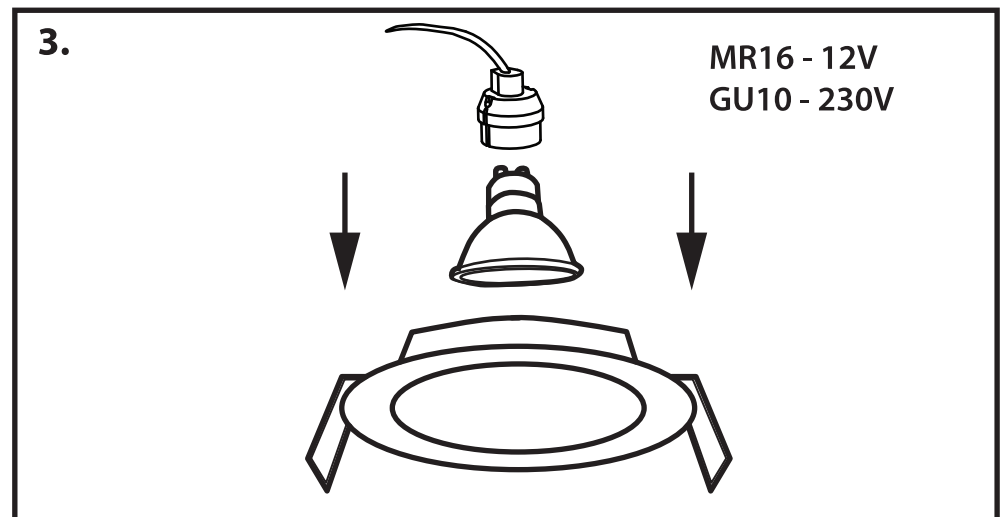

**NL** - Gebruikershandleiding voor Groenovatie inbouwspot. Deze handleiding bevat belangrijke informatie over de montage van het artikel. Lees de handleiding daarom zorgvuldig door voordat u aan de installatie begint.

**LET OP!**

Ernstig letsel, brand of schade mogelijk. Maak voor de installatie alle aansluitkabels stroomvrij en dek deze af.

| Artikel          | Kleur          |  |  |                 |               |
|------------------|----------------|--|--|-----------------|---------------|
| GDLMRR085030-WB  | Wit / Zwart    |  |  |                 |               |
| GDLMRR085030-WCH | Wit / Chroom   |  |  |                 |               |
| GDLMRR085030-BCH | Zwart / Chroom |  |  |                 |               |
| GDLMRR085030-WG  | Wit / Goud     |  |  |                 |               |
| GDLMRR085030-BG  | Zwart / Goud   |  |  | GDLMRR085030-BK | Zwart / Koper |
| GDLMRR085030-WK  | Wit / Koper    |  |  | GDLMRR085030-BB | Zwart         |

- Dit artikel is gelabeld met een doorgestreepte afvalcontainer met een enkele zwarte lijn eronder (AEEA / WEEE), zoals vereist door de Europese Gemeenschapsrichtlijn 2012/19/EU.

Dit symbool heeft betrekking op gebruikte elektrische en elektronische apparaten, daarom mag dit product niet met het normaal huishoudelijk afval worden weggegooid.