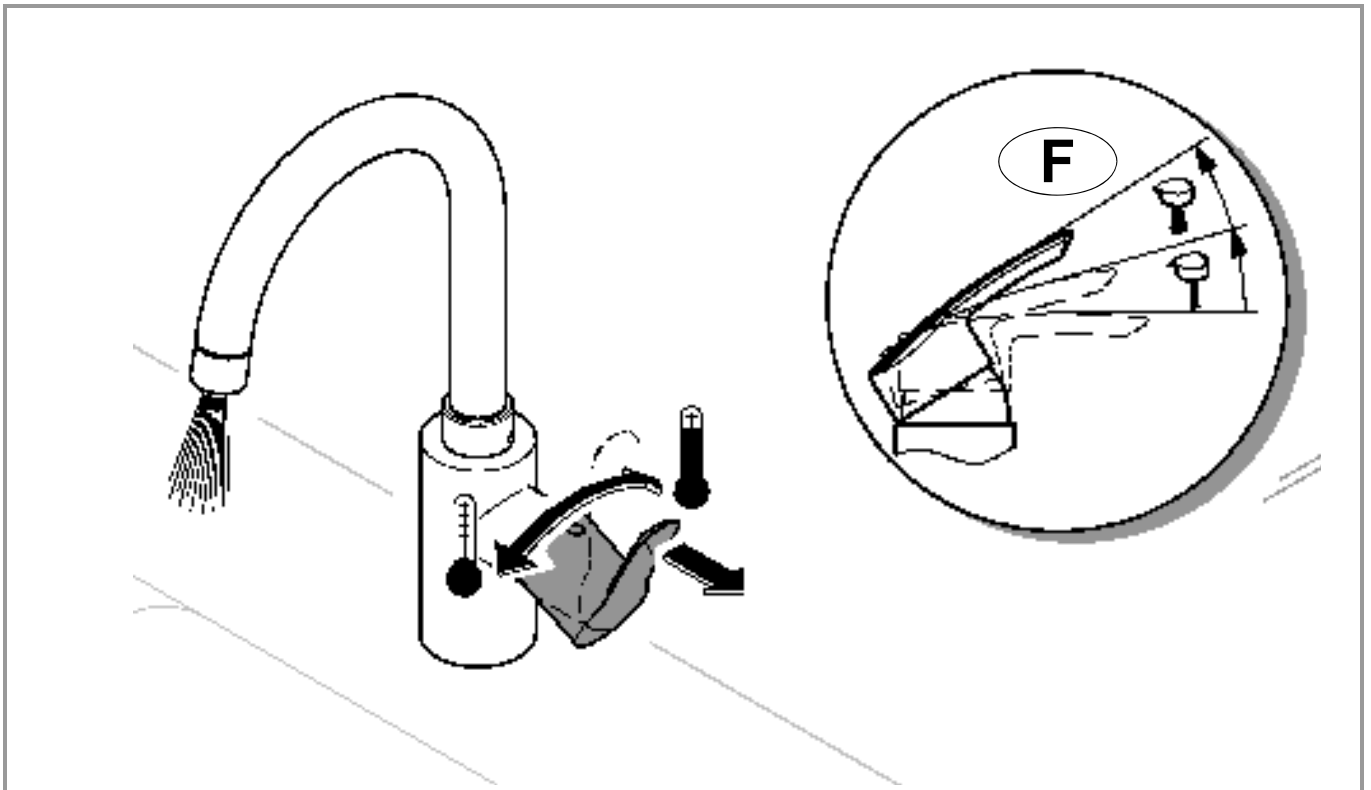

		<p>32mm</p> <p>*19 332</p>
--	--	----------------------------

1

2

3

Pure Freude an Wasser

GROHE
WAVES

D

+49 571 3989 333
helpline@grohe.de