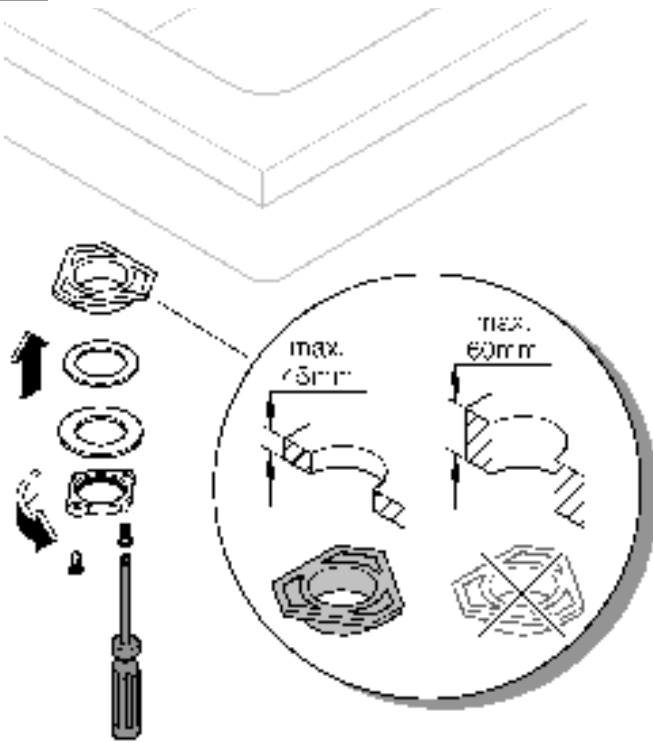

32 661

32 662 (F)

	<p>DIN 1988</p> <p>DIN EN 806</p>	<p>bar</p> <p>0,5 max. 10 5 1</p>	<p>max. 70° max. 60°</p>
--	-----------------------------------	-----------------------------------	--------------------------

		<p>32mm</p> <p>*19 332</p>
--	--	----------------------------

1

2

3

Pure Freude an Wasser

GROHE
WAVES

D

+49 571 3989 333
helpline@grohe.de