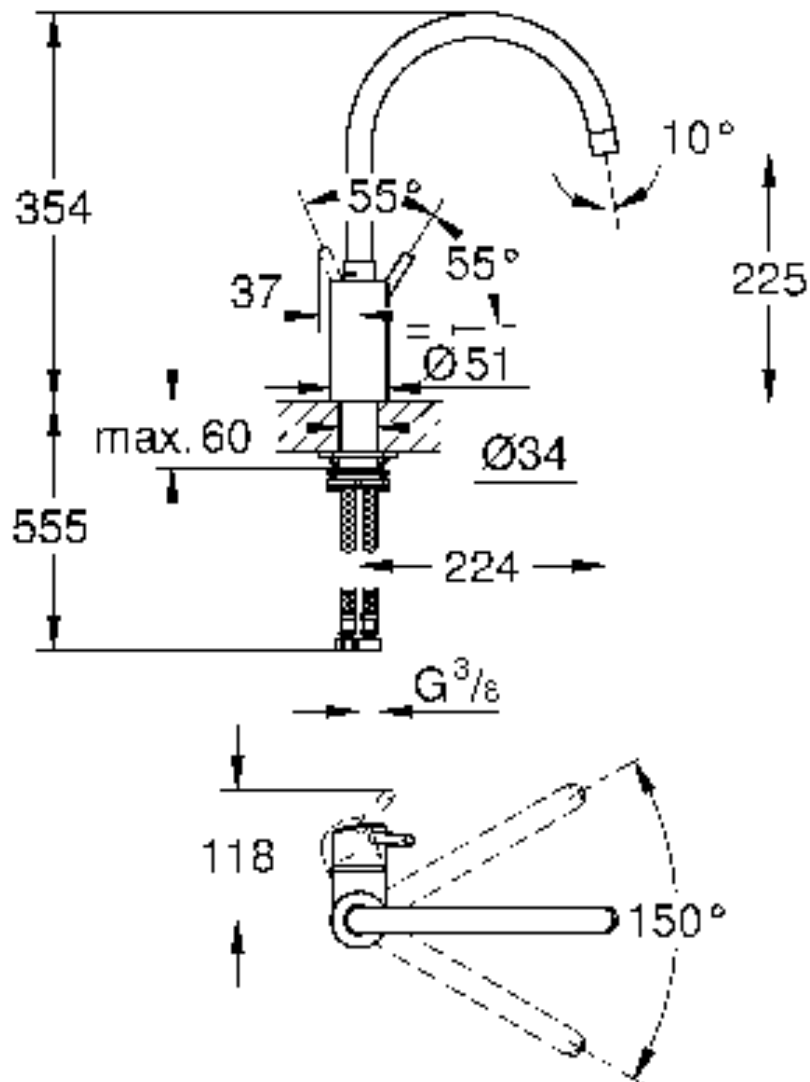

32 661

32 662 (F)

	<p>DIN 1988</p> <p>DIN EN 806</p>	<p>bar</p> <p>0,5 max. 10 5 1</p>	<p>max. 70° max. 60°</p>
--	-----------------------------------	-----------------------------------	--------------------------