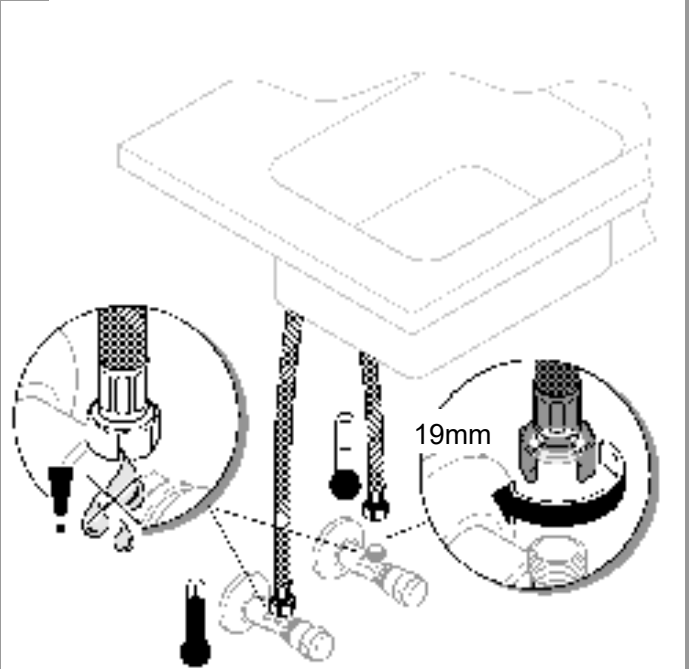

		<p>32mm</p> <p>*19 332</p>
--	--	----------------------------

1

2

3

Pure Freude an Wasser

GROHE
WAVES

D

+49 571 3989 333
helpline@grohe.de