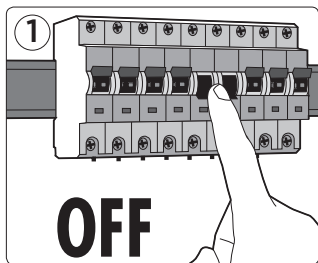

IP67

IP65

+8mm

GU10

Max.35W

INFO:

Art.:
7700511012
220-240V
-50/60Hz

6