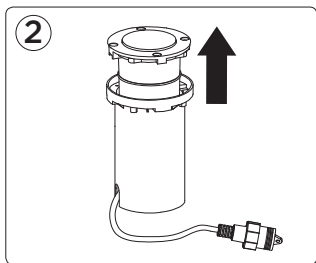

IP67

IP65

+8mm

GU10

Max.35W

INFO:

Art.:
7700511012
220-240V
-50/60Hz

6