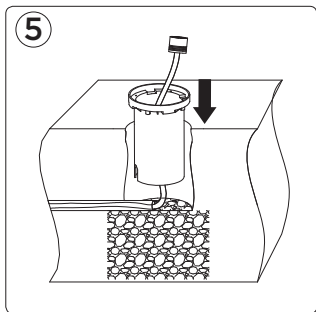

IP67

IP65

+8mm

GU10

Max.35W

INFO:

Art.:
7700511012
220-240V
-50/60Hz

6