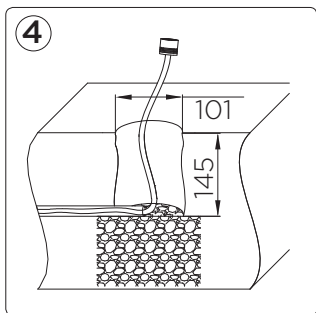

IP67

IP65

+8mm

GU10

Max.35W

INFO:

Art.:
7700511012
220-240V
-50/60Hz

6