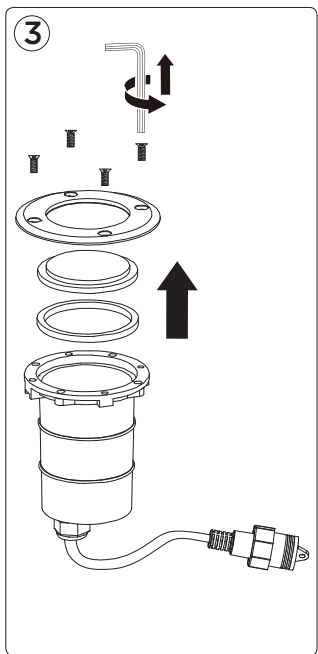

IP67

IP65

+8mm

GU10

Max.35W

INFO:

Art.:
7700511012
220-240V
-50/60Hz

6