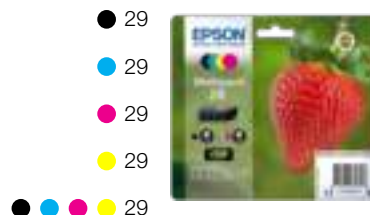

OVERIGE FUNCTIES

LCD-display	Type: Kleur, Touchpad, Diagonaal: 6,8 cm
Geheugenkaarten	SD, SDHC, SDXC, MiniSD*, MiniSDHC*, MicroSD*, MicroSDHC*, MicroSDXC* (* Adapter vereist, niet meegeleverd in de verpakking)
Features	Rode-ogeneffect onderdrukken, Photo Enhance

LOGISTICS INFORMATION

SKU	C11CH15404
Streepjescode	8715946650982
Land van herkomst	Thailand
Palletformaat	9 stuks

Epson Europe BV
Branch office Belgium
Belgicastraat 1 – Fountain Plaza
B-1930 Zaventem
Infoline: +32 (0)2 792 04 47
www.epson.be

Epson Europe BV – Vestiging Benelux
Hoogoorddreef 5
Atlas ArenA
NL-1101 BA Amsterdam
Infoline: +31 (0)20 708 5099
www.epson.nl

Handelsmerken en geregistreerde handelsmerken zijn het eigendom van Seiko Epson Corporation of de respectieve eigenaars. Productinformatie kan zonder voorafgaande kennisgeving worden gewijzigd.

Expression Home XP-455

BIJGELEVERDE ACCESSOIRES

- Software (CD)
- Plaatsingshandleiding
- Stroomkabel
- Hoofdapparaat
- Afzonderlijke inktpatronen
- Garantiebewijs
- 10x15cm Sample media pack

COMPATIBILITEIT VAN INKTPATROON

INKT RENDEMENTGEGEVENS

	Aardbei 29	Aardbei 29XL
●	175 pagina's*	470 pagina's*
● ● ●	180 pagina's*	450 pagina's*

* Geschat rendement gebaseerd op ISO/IEC 24711/24712 of ISO/IEC 29102/29103. Het werkelijke rendement zal variëren, afhankelijk van de afgedrukte afbeeldingen en de gebruiksomstandigheden. Ga voor meer informatie naar www.epson.eu/pageyield.

1. – Voor Epson iPrint en Epson Creative Print zijn een draadloze verbinding en de Epson-printapps vereist. Voor Epson Email print, Epson Remote Print Driver en Epson scan to-cloud is een internetverbinding vereist. Ga voor meer informatie, ondersteunde talen en apparaten naar www.epsonconnect.eu
2. - Printers met AirPrint-ondersteuning werken met iPhone 4s en hoger, iPad 2 en hoger, alle modellen van iPad Air en iPad mini, iPod touch 5e generatie met de nieuwste versie van iOS, en Mac met de nieuwste versie van OS X

EPSON®