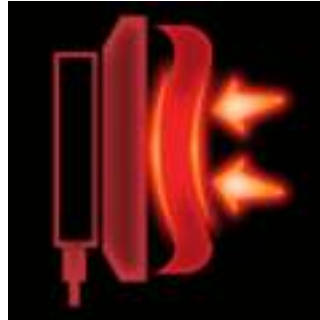

Kunstleren kussentjes

Het halfopen ontwerp met kunstleren kussentjes van deze Philips-hoofdtelefoon biedt langdurig comfort tijdens het gamen zonder dat u last van warme oren krijgt. De automatisch aanpasbare, lichte binnenhoofdband zorgt voor een perfecte en comfortabele pasvorm.