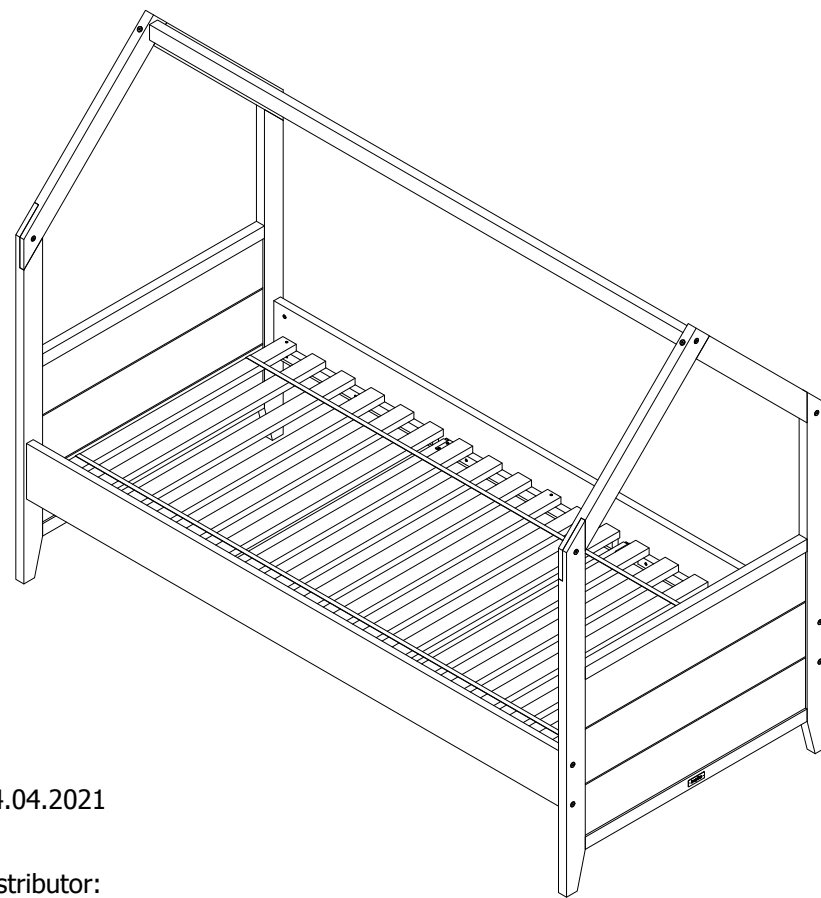

IV.

bopita

ASSEMBLY INSTRUCTION  
MONTAGE HANDLEIDING  
MONTAGE ANLEITUNG  
NOTICE DE MONTAGE  
MANUAL DE MONTAJE

UK  
NL  
D  
F  
ESP

MODEL: JOB  
TYPE: House bed  
COLOUR: Vintage Honey /Black  
ART. CODE 275191 50