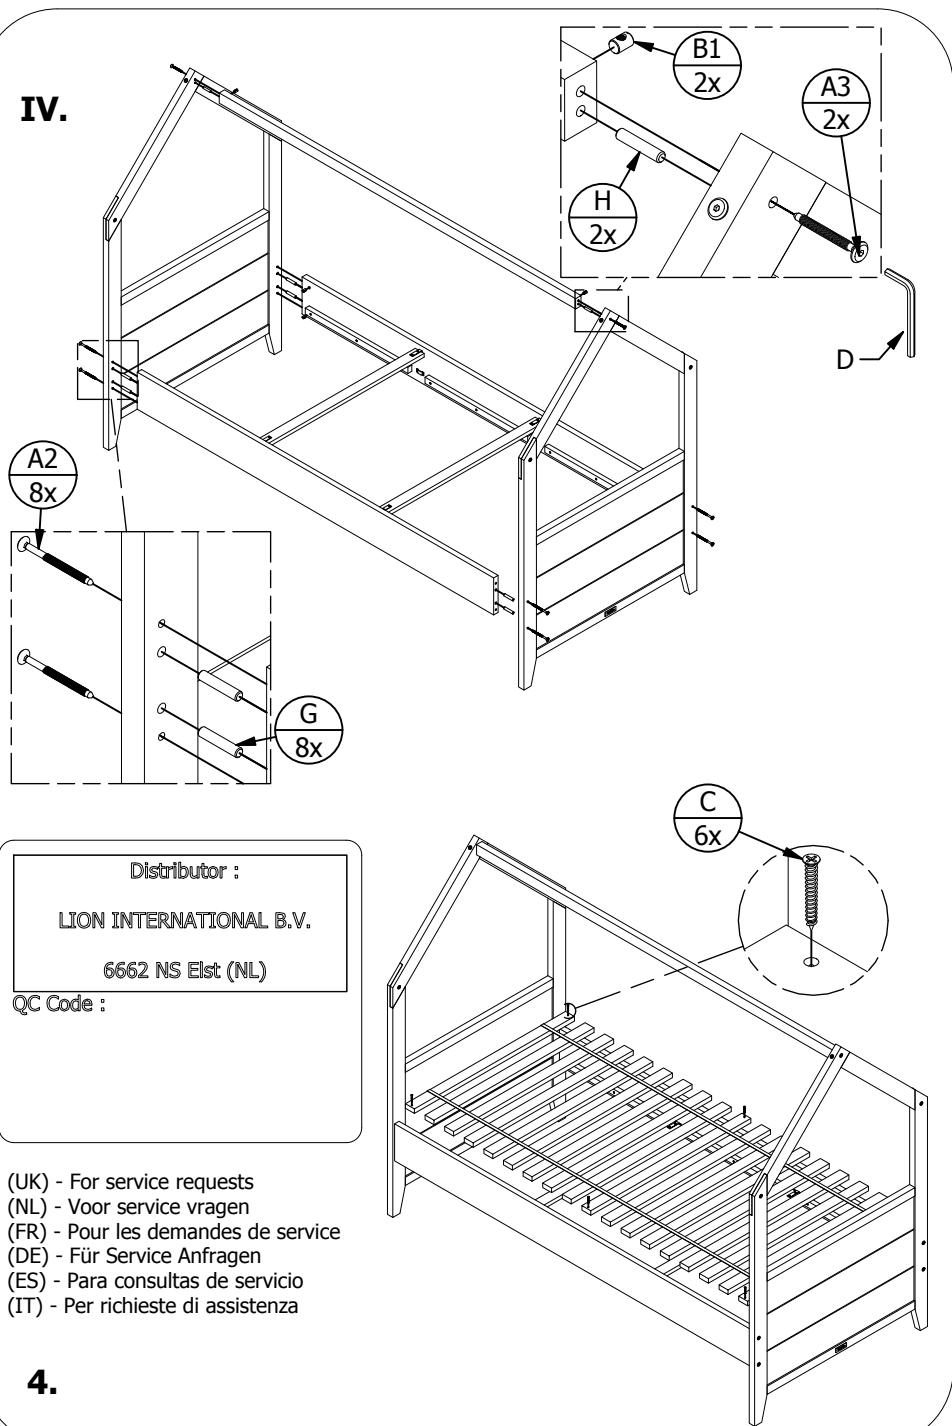

IV.

bopita

ASSEMBLY INSTRUCTION  
MONTAGE HANDLEIDING  
MONTAGE ANLEITUNG  
NOTICE DE MONTAGE  
MANUAL DE MONTAJE

UK  
NL  
D  
F  
ESP

MODEL: JOB  
TYPE: House bed  
COLOUR: Vintage Honey /Black  
ART. CODE 275191 50