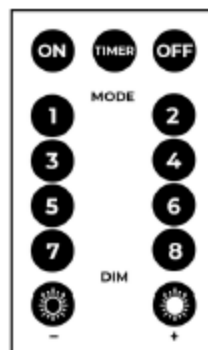

Afmetingen

Afstandsbediening

Aan / Timer / Uit

Verlichtingmodes:

- 1) Combinatie
- 2) Golven
- 3) In volgorde
- 4) Relax
- 5) Flits mode 1
- 6) Zachte overgang
- 7) Flits mode 2
- 8) Constant aan

Dimmen