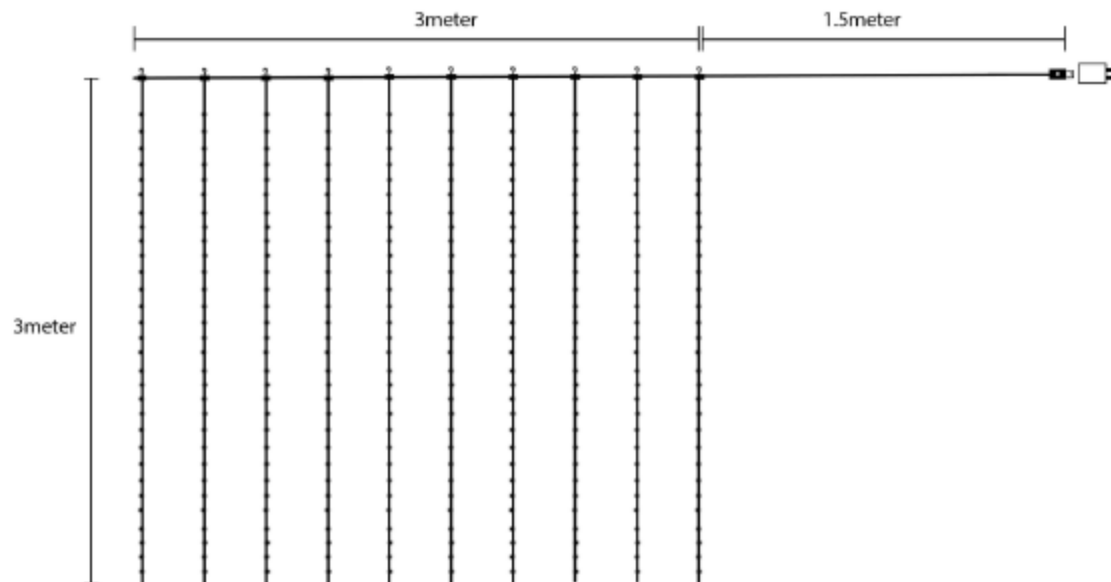

Afmetingen

Afstandsbediening

Aan / Timer / Uit

Verlichtingmodes:

- 1) Combinatie
- 2) Golven
- 3) In volgorde
- 4) Relax
- 5) Flits mode 1
- 6) Zachte overgang
- 7) Flits mode 2
- 8) Constant aan

Dimmen